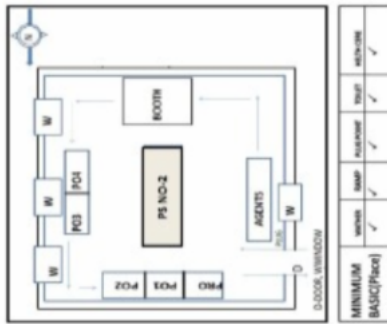

নির্বাচক নিবন্ধন আধিকারিকের স্বাক্ষর

Nazri Naksha

Google Map View

S25A124P002

Polling Station Building Front View

Polling Station Front View

Cad View

Key MAP View