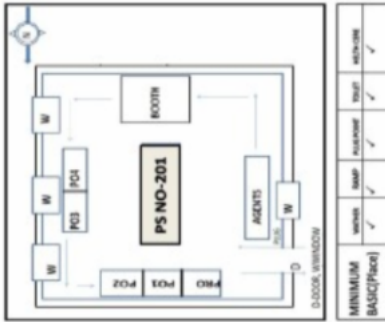

নির্বাচক নিবন্ধন আধিকারিকের স্বাক্ষর

Nazri Naksha

Google Map View

S25A124P201

Polling Station Building Front View

Polling Station Front View

Cad View

Key MAP View