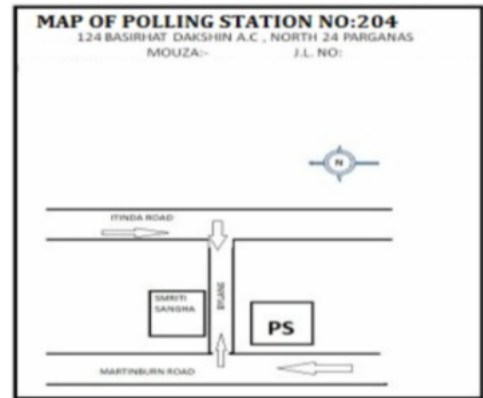

নির্বাচক নিবন্ধন আধিকারিকের স্বাক্ষর

Nazri Naksha

Google Map View

S25A124P201

Polling Station Building Front View

Polling Station Front View

Cad View

Key MAP View