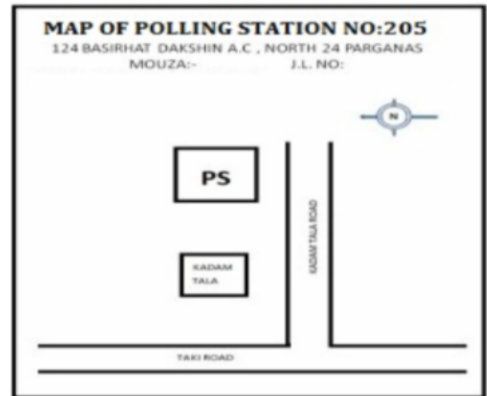

নির্বাচক নিবন্ধন আধিকারিকের স্বাক্ষর

Nazri Naksha

Google Map View

S25A124P202

Polling Station Building Front View

Polling Station Front View

Cad View

Key MAP View