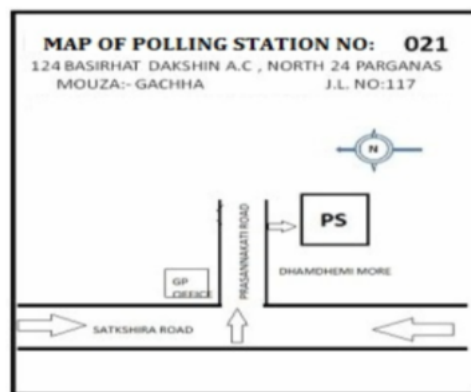

Cad View

Key MAP View