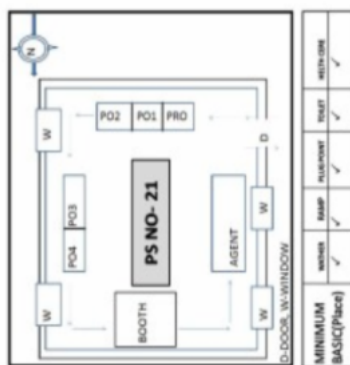

Cad View

Key MAP View