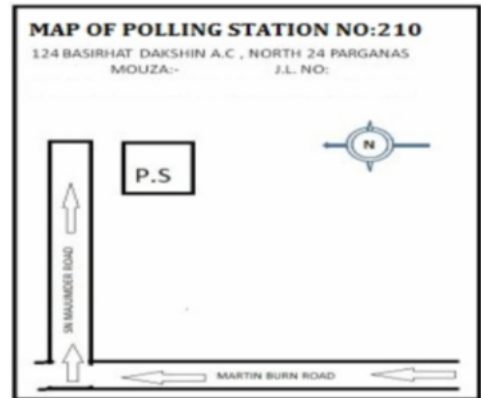

Cad View

Key MAP View