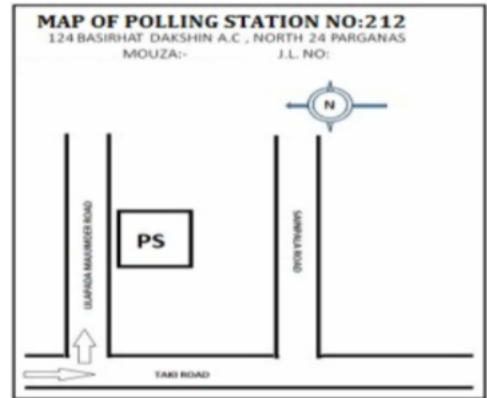

নির্বাচক নিবন্ধন আধিকারিকের স্বাক্ষর

Nazri Naksha

Google Map View

S25A124P209

Polling Station Building Front View

Polling Station Front View

Cad View

Key MAP View