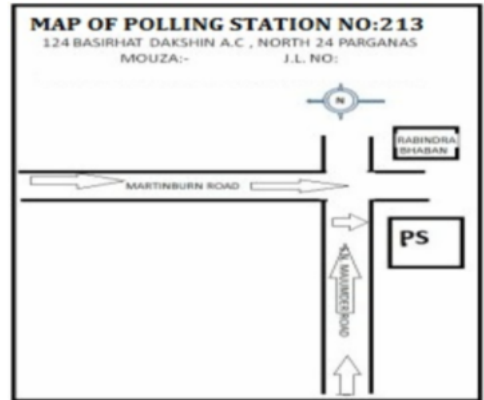

নির্বাচক নিবন্ধন আধিকারিকের স্বাক্ষর

Nazri Naksha

Google Map View

S25A124P210

Polling Station Building Front View

Polling Station Front View

Cad View

Key MAP View