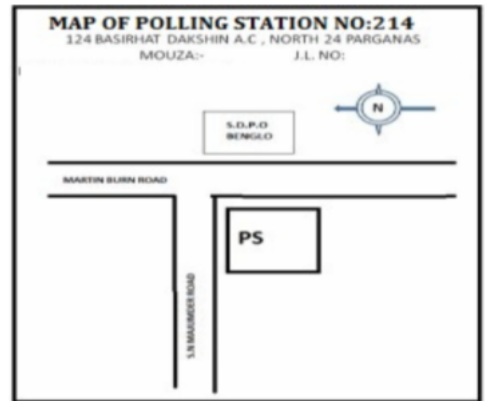

নির্বাচক নিবন্ধন আধিকারিকের স্বাক্ষর

Nazri Naksha

Google Map View

S25A124P211

Polling Station Building Front View

Polling Station Front View

Cad View

Key MAP View