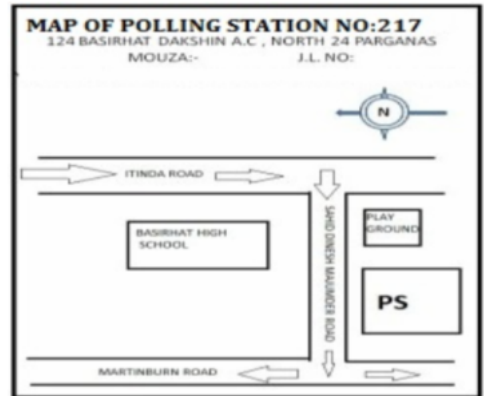

নির্বাচক নিবন্ধন আধিকারিকের স্বাক্ষর

Nazri Naksha

Google Map View

S25A124P214

Polling Station Building Front View

Polling Station Front View

Cad View

Key MAP View