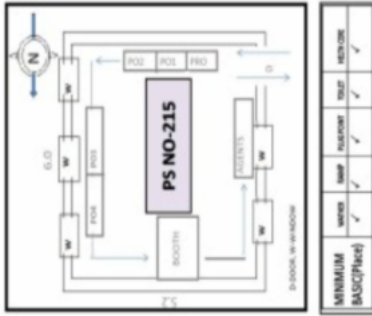

নির্বাচক নিবন্ধন আধিকারিকের স্বাক্ষর

Nazri Naksha

Google Map View

S25A124P215

Polling Station Building Front View

Polling Station Front View

Cad View

Key MAP View