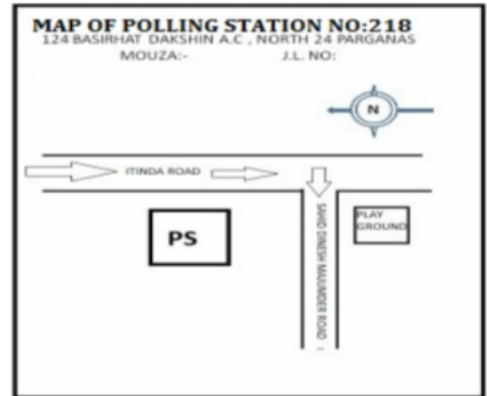

নির্বাচক নিবন্ধন আধিকারিকের স্বাক্ষর

Nazri Naksha

Google Map View

S25A124P215

Polling Station Building Front View

Polling Station Front View

Cad View

Key MAP View