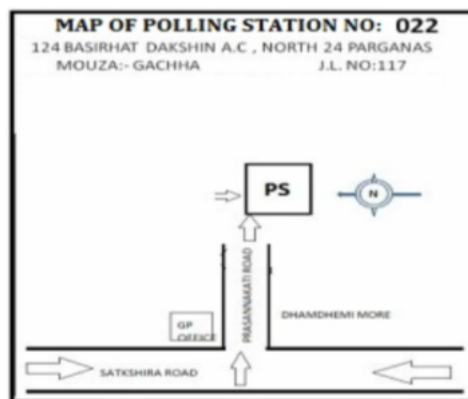

Cad View

Key MAP View