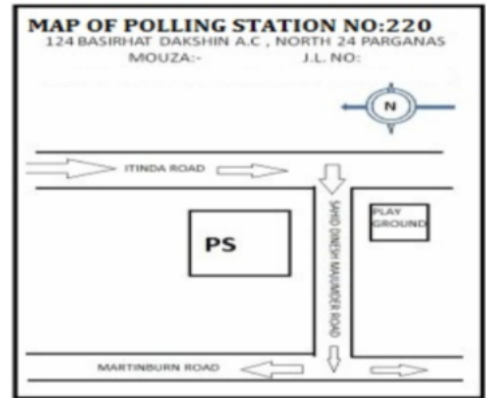

নির্বাচক নিবন্ধন আধিকারিকের স্বাক্ষর

Nazri Naksha

Google Map View

S25A124P217

Polling Station Building Front View

Polling Station Front View

Cad View

Key MAP View