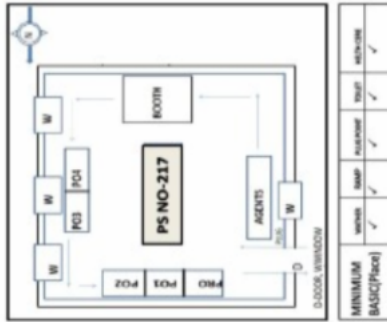

নির্বাচক নিবন্ধন আধিকারিকের স্বাক্ষর

Nazri Naksha

Google Map View

S25A124P217

Polling Station Building Front View

Polling Station Front View

Cad View

Key MAP View