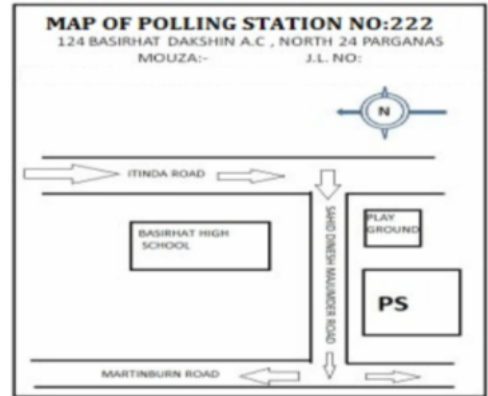

নির্বাচক নিবন্ধন আধিকারিকের স্বাক্ষর

Nazri Naksha

Google Map View

S25A124P219

Polling Station Building Front View

Polling Station Front View

Cad View

Key MAP View