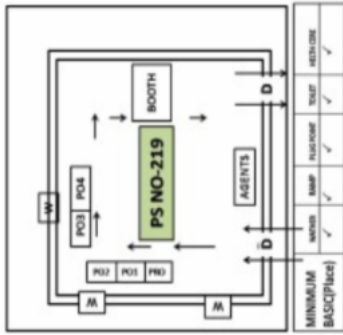

নির্বাচক নিবন্ধন আধিকারিকের স্বাক্ষর

Nazri Naksha

Google Map View

S25A124P219

Polling Station Building Front View

Polling Station Front View

Cad View

Key MAP View