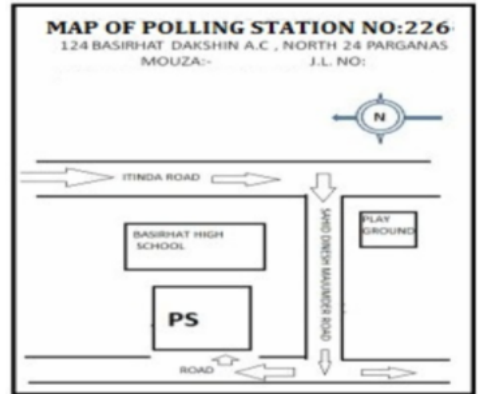

নির্বাচক নিবন্ধন আধিকারিকের স্বাক্ষর

Nazri Naksha

Google Map View

S25A124P223

Polling Station Building Front View

Polling Station Front View

Cad View

Key MAP View