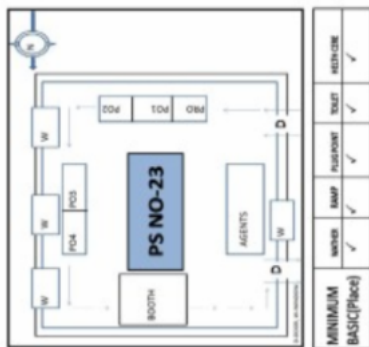

Cad View

Key MAP View