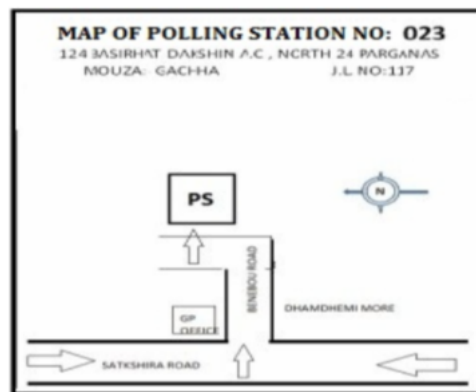

Cad View

Key MAP View