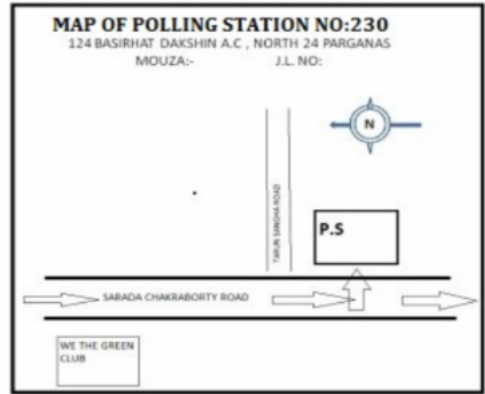

নির্বাচক নিবন্ধন আধিকারিকের স্বাক্ষর

Nazri Naksha

Google Map View

Polling Station Building Front View

Polling Station Front View

Cad View

Key MAP View

1	HVD3791274	নাম : রাজু দাস পিতার নাম: শম্ভু দাস বাড়ির নং : 00 বয়স : 42 লিঙ্গ : পুরুষ	ফটো উপলব্ধ	2	SKE0151167	নাম : সুনন্দা সরকার স্বামীর নাম: পার্থ সরকার বাড়ির নং : n0352 বয়স : 37 লিঙ্গ : মহিলা	ফটো উপলব্ধ	3	SKE1118447	নাম : শম্পা (বাছার) মন্ডল স্বামীর নাম: অমিতাভ মন্ডল বাড়ির নং : n0315 বয়স : 34 লিঙ্গ : মহিলা	ফটো উপলব্ধ
4	HVD0762682	নাম : সনৎ কর্মকার পিতার নাম: দুলাল কর্মকার বাড়ির নং : n0014 বয়স : 60 লিঙ্গ : পুরুষ	ফটো উপলব্ধ	5	HVD0762690	নাম : তুষ্টি কর্মকার স্বামীর নাম: সনৎ কর্মকার বাড়ির নং : n0014 বয়স : 53 লিঙ্গ : মহিলা	ফটো উপলব্ধ	6	SKE1007541	নাম : দীপাঞ্জন কর্মকার পিতার নাম: সনৎ কর্মকার বাড়ির নং : 0014 বয়স : 30 লিঙ্গ : পুরুষ	ফটো উপলব্ধ
7	HVD3583390	নাম : সঞ্জিব কর্মকার পিতার নাম: দুলাল কর্মকার বাড়ির নং : n0014 বয়স : 58 লিঙ্গ : পুরুষ	ফটো উপলব্ধ	8	HVD1848217	নাম : দীপঙ্কর হালদার পিতার নাম: মনিমোহন হালদার বাড়ির নং : n0014 বয়স : 45 লিঙ্গ : পুরুষ	ফটো উপলব্ধ	9	SKE0527648	নাম : চুমকি হালদার স্বামীর নাম: দীপঙ্কর হালদার বাড়ির নং : n0014 বয়স : 37 লিঙ্গ : মহিলা	ফটো উপলব্ধ
10	SKE0527630	নাম : অঞ্জনা কর্মকার স্বামীর নাম: সঞ্জীব কর্মকার বাড়ির নং : n0014 বয়স : 43 লিঙ্গ : মহিলা	ফটো উপলব্ধ	11	HVD3321288	নাম : গৌর গোপাল কর্মকার পিতার নাম: অতুল কুমার কর্মকার বাড়ির নং : n0175 বয়স : 75 লিঙ্গ : পুরুষ	ফটো উপলব্ধ	12	HVD3321296	নাম : মাধবী কর্মকার স্বামীর নাম: গৌর গোপাল কর্মকার বাড়ির নং : n0176 বয়স : 60 লিঙ্গ : মহিলা	ফটো উপলব্ধ
13	HVD3321304	নাম : বিশ্বজিৎ কর্মকার পিতার নাম: গৌর গোপাল কর্মকার বাড়ির নং : n0177 বয়স : 41 লিঙ্গ : পুরুষ	ফটো উপলব্ধ	14	SKE1324797	নাম : রাজা কর্মকার পিতার নাম: মনিশঙ্কর কর্মকার বাড়ির নং : n0279 বয়স : 27 লিঙ্গ : পুরুষ	ফটো উপলব্ধ	15	WB/14/097/1441238	নাম : মীতা কর্মকার স্বামীর নাম: মনিশঙ্কর কর্মকার বাড়ির নং : n0279 বয়স : 50 লিঙ্গ : মহিলা	ফটো উপলব্ধ
16	SKE1469741	নাম : দীপার্থ কর্মকার পিতার নাম: সনৎ কর্মকার বাড়ির নং : নীল বয়স : 26 লিঙ্গ : পুরুষ	ফটো উপলব্ধ	17	SKE1143494	নাম : পুষ্প কর্মকার স্বামীর নাম: দুলাল কর্মকার বাড়ির নং : n0014 বয়স : 75 লিঙ্গ : মহিলা	ফটো উপলব্ধ	18	SKE1228196	নাম : রেনুকা হালদার স্বামীর নাম: অঞ্জনা হালদার বাড়ির নং : n0014 বয়স : 54 লিঙ্গ : মহিলা	ফটো উপলব্ধ
19	SKE1511021	নাম : অমর্ত্য কর্মকার পিতার নাম: পশুপতি কর্মকার বাড়ির নং : n0201 বয়স : 25 লিঙ্গ : পুরুষ	ফটো উপলব্ধ	20	HVD1574508	নাম : জয়দেব কর্মকার পিতার নাম: সুধীর কর্মকার বাড়ির নং : 1 বয়স : 48 লিঙ্গ : পুরুষ	ফটো উপলব্ধ	21	HVD1849090	নাম : শিউলি সাহা স্বামীর নাম: প্রবীর সাহা বাড়ির নং : এন0011 বয়স : 44 লিঙ্গ : মহিলা	ফটো উপলব্ধ
22	SKE1537463	নাম : মনিশঙ্কর কর্মকার পিতার নাম: বিশ্বনাথ কর্মকার বাড়ির নং : N0279 বয়স : 54 লিঙ্গ : পুরুষ	ফটো উপলব্ধ	23	NRC1539402	নাম : সুস্মিতা কর্মকার স্বামীর নাম: বিশ্বজিৎ কর্মকার বাড়ির নং : 154 বয়স : 31 লিঙ্গ : মহিলা	ফটো উপলব্ধ	24	SKE0369777	নাম : মানসী কর্মকার ঘোষ স্বামীর নাম: অসীম কর্মকার বাড়ির নং : এন0324 বয়স : 47 লিঙ্গ : মহিলা	ফটো উপলব্ধ
25	HVD1011766	নাম : মালতী গুহ স্বামীর নাম: হারাধন গুহ বাড়ির নং : n0188 বয়স : 49 লিঙ্গ : মহিলা	ফটো উপলব্ধ	26	HVD1011774	নাম : হারাধন গুহ পিতার নাম: সুধীর চন্দ্র গুহ বাড়ির নং : n0189 বয়স : 67 লিঙ্গ : পুরুষ	ফটো উপলব্ধ	27	SKE1007368	নাম : অতনু গুহ পিতার নাম: হারাধন গুহ বাড়ির নং : 0189 বয়স : 30 লিঙ্গ : পুরুষ	ফটো উপলব্ধ
28	HVD1849033	নাম : বৃন্দাবন গাইন পিতার নাম: নিরাপদ গাইন বাড়ির নং : n0016 বয়স : 70 লিঙ্গ : পুরুষ	ফটো উপলব্ধ	29	HVD1848878	নাম : মালতী গাইন স্বামীর নাম: বৃন্দাবন গাইন বাড়ির নং : n0016 বয়স : 66 লিঙ্গ : মহিলা	ফটো উপলব্ধ	30	HVD3746286	নাম : রুশ্মি গাইন পিতার নাম: বৃন্দাবন গাইন বাড়ির নং : n0016 বয়স : 37 লিঙ্গ : মহিলা	ফটো উপলব্ধ