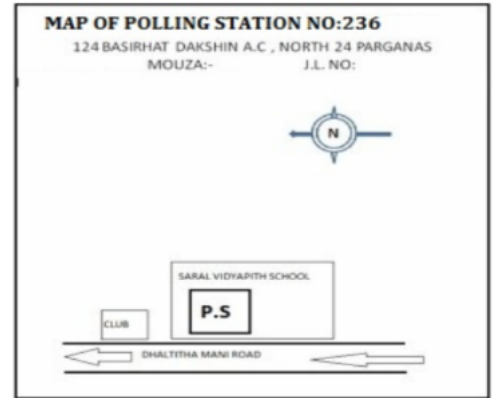

নির্বাচক নিবন্ধন আধিকারিকের স্বাক্ষর

Nazri Naksha

Google Map View

Polling Station Building Front View

Polling Station Front View

Cad View

Key MAP View

বিধানসভা নির্বাচনক্ষেত্রের নং, নাম : 124-বসিরহাট দক্ষিণ
ভাগ নং, নাম : 1-মুসলমান পাড়ার পূর্বাংশ হইতে ভট্টাচার্য্য পাড়া