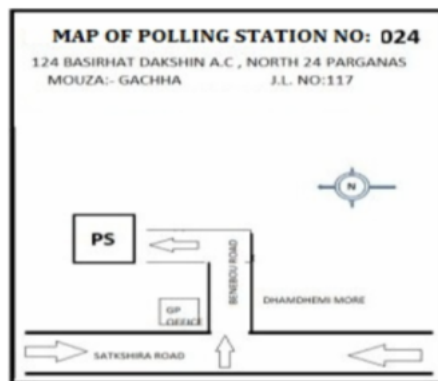

Cad View

Key MAP View