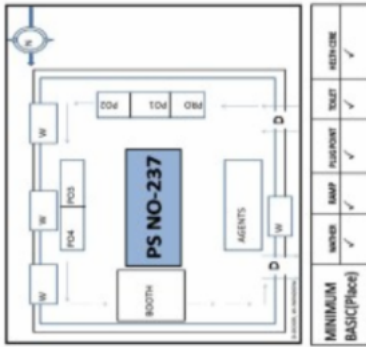

নির্বাচক নিবন্ধন আধিকারিকের স্বাক্ষর

Nazri Naksha

Google Map View

Polling Station Building Front View

Polling Station Front View

Cad View

Key MAP View

1 নাম : আছিয়া বিবি স্বামীর নাম: সফিকুল ইসলাম গাজী বাড়ির নং : n0260 বয়স : 34 লিঙ্গ : মহিলা	SKE0531756 ফটো উপলব্ধ	2 নাম : ছালাম মন্ডল পিতার নাম: দুখে মন্ডল বাড়ির নং : n0234 বয়স : 54 লিঙ্গ : পুরুষ	HVD3320363 ফটো উপলব্ধ	3 নাম : সোনিয়া খাতুন স্বামীর নাম: মোস্তাফিজুর রহমান মন্ডল বাড়ির নং : n0155 বয়স : 37 লিঙ্গ : মহিলা	HVD3747581 ফটো উপলব্ধ
4 নাম : মোঃ মোহাভাছিম বিল্লা পিতার নাম: মোঃ রুহুল আমিন বাড়ির নং : এন0159 বয়স : 43 লিঙ্গ : পুরুষ	SKE1031053 ফটো উপলব্ধ	5 নাম : আলামিন গাজী মায়ের নাম: আমেনা গাজী বাড়ির নং : n0231 বয়স : 31 লিঙ্গ : পুরুষ	SKE0886978 ফটো উপলব্ধ	6 নাম : রজিনা বিবি স্বামীর নাম: রাহাতুল্যা মোল্লা বাড়ির নং : n0127 বয়স : 36 লিঙ্গ : মহিলা	SKE0532689 ফটো উপলব্ধ
7 নাম : অদিতি নাগ স্বামীর নাম: সিদ্ধার্থ নাগ বাড়ির নং : n0395 বয়স : 36 লিঙ্গ : মহিলা	SKE0533059 ফটো উপলব্ধ	8 নাম : রুম্পা পাল সরদার স্বামীর নাম: সৈফুল্লা সরদার বাড়ির নং : এন0234 বয়স : 33 লিঙ্গ : মহিলা	SKE1639558 ফটো উপলব্ধ	9 নাম : ফাতিমা বিবি স্বামীর নাম: দেওয়ান সরদার বাড়ির নং : এন0234 বয়স : 63 লিঙ্গ : মহিলা	SKE1637719 ফটো উপলব্ধ
10 নাম : রহিমা বিবি খাতুন স্বামীর নাম: আলমিন গাজী বাড়ির নং : n0231 বয়স : 36 লিঙ্গ : মহিলা	SKE1326933 ফটো উপলব্ধ	11 নাম : টুম্পা স্বামীর নাম: দিলিপ কুমার হালদার বাড়ির নং : n0219 বয়স : 48 লিঙ্গ : মহিলা	HVD3747557 ফটো উপলব্ধ	12 নাম : সৈফুল্লা সরদার পিতার নাম: দেওয়ান সরদার বাড়ির নং : এন0234 বয়স : 43 লিঙ্গ : পুরুষ	SKE1638980 ফটো উপলব্ধ
13 নাম : দীপ হালদার মায়ের নাম: টুম্পা ( ঘোষ) হালদার বাড়ির নং : এন0219 বয়স : 22 লিঙ্গ : পুরুষ	SKE1722099 ফটো উপলব্ধ	14 নাম : সঞ্চিতা অধিকারী পিতার নাম: শম্ভুনাথ অধিকারী বাড়ির নং : এন0248 বয়স : 22 লিঙ্গ : মহিলা	SKE1703818 ফটো উপলব্ধ	15 নাম : বৈশাখী অধিকারী স্বামীর নাম: সুরজিত অধিকারী বাড়ির নং : এন0349 বয়স : 22 লিঙ্গ : মহিলা	SKE1734151 ফটো উপলব্ধ
16 নাম : শ্রাবন্তী অধিকারী পিতার নাম: বুদ্ধদেব অধিকারী বাড়ির নং : n0250 বয়স : 35 লিঙ্গ : মহিলা	SKE1398775 ফটো উপলব্ধ	17 নাম : বাবন অধিকারী পিতার নাম: কার্তিক চন্দ্র অধিকারী বাড়ির নং : n0349 বয়স : 32 লিঙ্গ : পুরুষ	SKE1264159 ফটো উপলব্ধ	18 নাম : সন্ন্যাসী অধিকারী পিতার নাম: বিজয় অধিকারী বাড়ির নং : n0245 বয়স : 68 লিঙ্গ : পুরুষ	HVD0774794 ফটো উপলব্ধ
19 নাম : শঙ্করী অধিকারী স্বামীর নাম: বুদ্ধদেব অধিকারী বাড়ির নং : n0251 বয়স : 55 লিঙ্গ : মহিলা	HVD0774810 ফটো উপলব্ধ	20 নাম : কার্তিক চন্দ্র অধিকারী পিতার নাম: মৃত বাসুদেব অধিকারী বাড়ির নং : n0349 বয়স : 53 লিঙ্গ : পুরুষ	SKE1231752 ফটো উপলব্ধ	21 নাম : কবিতা অধিকারী স্বামীর নাম: কার্তিক চন্দ্র অধিকারী বাড়ির নং : n0244 বয়স : 52 লিঙ্গ : মহিলা	SKE1264134 ফটো উপলব্ধ
22 নাম : সুরোজিৎ অধিকারী পিতার নাম: কার্তিক চন্দ্র অধিকারী বাড়ির নং : n0349 বয়স : 34 লিঙ্গ : পুরুষ	SKE1326859 ফটো উপলব্ধ	23 নাম : রাখী অধিকারী স্বামীর নাম: বাবন অধিকারী বাড়ির নং : এন0349 বয়স : 30 লিঙ্গ : মহিলা	SKE1839737 ফটো উপলব্ধ	24 নাম : বুদ্ধদেব অধিকারী পিতার নাম: বিজয় অধিকারী বাড়ির নং : n0250 বয়স : 61 লিঙ্গ : পুরুষ	SKE1493592 ফটো উপলব্ধ
25 নাম : অনিমা অধিকারী স্বামীর নাম: শম্ভু অধিকারী বাড়ির নং : n0249 বয়স : 44 লিঙ্গ : মহিলা	SKE0531707 ফটো উপলব্ধ	26 নাম : শম্ভু অধিকারী মায়ের নাম: কল্যাণী অধিকারী বাড়ির নং : n0248 বয়স : 48 লিঙ্গ : পুরুষ	HVD3089208 ফটো উপলব্ধ	27 নাম : মায়্যা অধিকারী স্বামীর নাম: সন্ন্যাসী অধিকারী বাড়ির নং : n0246 বয়স : 56 লিঙ্গ : মহিলা	HVD0774802 ফটো উপলব্ধ
28 নাম : কল্যাণী অধিকারী স্বামীর নাম: বিজয় অধিকারী বাড়ির নং : n0244 বয়স : 78 লিঙ্গ : মহিলা	HVD0774786 ফটো উপলব্ধ	29 নাম : পলি অধিকারী পিতার নাম: কানাই অধিকারী বাড়ির নং : n0067 বয়স : 35 লিঙ্গ : মহিলা	SKE0656173 ফটো উপলব্ধ	30 নাম : রত্না অধিকারী স্বামীর নাম: কানাই অধিকারী বাড়ির নং : n0067 বয়স : 56 লিঙ্গ : মহিলা	HVD1540426 ফটো উপলব্ধ