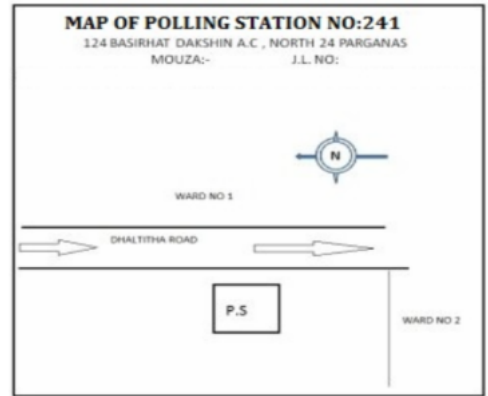

নির্বাচক নিবন্ধন আধিকারিকের স্বাক্ষর

Nazri Naksha

Google Map View

Polling Station Building Front View

Polling Station Front View

Cad View

Key MAP View

1	SKE0371427	ফটো উপলব্ধ	2	HVD3854270	ফটো উপলব্ধ	3	SKE0557850	ফটো উপলব্ধ
নাম : তপেন্দু নন্দী পিতার নাম: তপন নন্দী বাড়ির নং : n0247 বয়স : 35 লিঙ্গ : পুরুষ			নাম : রহিমা বিবি স্বামীর নাম: সুব্রাহ্মণ মন্ডল বাড়ির নং : n0520 বয়স : 40 লিঙ্গ : মহিলা			নাম : রিক্ত হাজারা নন্দী স্বামীর নাম: তপেশ নন্দী বাড়ির নং : n0260 বয়স : 44 লিঙ্গ : মহিলা		
4	SKE1534494	ফটো উপলব্ধ	5	SKE1232081	ফটো উপলব্ধ	6	HVD0809244	ফটো উপলব্ধ
নাম : দেবাশিস আইচ পিতার নাম: সুকুমার আইচ বাড়ির নং : ধলতিথা বয়স : 37 লিঙ্গ : পুরুষ			নাম : রাজশ্রী আন পিতার নাম: কার্তিক চন্দ্র আন বাড়ির নং : n0002 বয়স : 28 লিঙ্গ : মহিলা			নাম : গৌরী বালা আন স্বামীর নাম: সুশীল আন বাড়ির নং : n0001 বয়স : 81 লিঙ্গ : মহিলা		
7	HVD0809251	ফটো উপলব্ধ	8	HVD0809277	ফটো উপলব্ধ	9	SKE0759316	ফটো উপলব্ধ
নাম : গৌর আন পিতার নাম: সুশীল কুমার আন বাড়ির নং : n0001 বয়স : 56 লিঙ্গ : পুরুষ			নাম : নিতাই আন পিতার নাম: সুশীল আন বাড়ির নং : n0001 বয়স : 55 লিঙ্গ : পুরুষ			নাম : নিবেদিতা আন নন্দী স্বামীর নাম: সঞ্জিব নন্দী বাড়ির নং : n0001 বয়স : 33 লিঙ্গ : মহিলা		
10	SKE1491331	ফটো উপলব্ধ	11	HVD0809160	ফটো উপলব্ধ	12	HVD0809178	ফটো উপলব্ধ
নাম : ববিতা আন স্বামীর নাম: নিতাই আন বাড়ির নং : n0001 বয়স : 55 লিঙ্গ : মহিলা			নাম : কমলকৃষ্ণ আন পিতার নাম: লক্ষ্মীকান্ত আন বাড়ির নং : n0002 বয়স : 72 লিঙ্গ : পুরুষ			নাম : বাসুদেব আন পিতার নাম: লক্ষ্মী কান্ত আন বাড়ির নং : n0002 বয়স : 65 লিঙ্গ : পুরুষ		
13	HVD0809186	ফটো উপলব্ধ	14	SKE0891689	ফটো উপলব্ধ	15	HVD0809210	ফটো উপলব্ধ
নাম : যমুনা আন স্বামীর নাম: বাসুদেব আন বাড়ির নং : n0002 বয়স : 57 লিঙ্গ : মহিলা			নাম : সম্পদ আন পিতার নাম: বাসুদেব আন বাড়ির নং : n0002 বয়স : 31 লিঙ্গ : পুরুষ			নাম : স্বপ্না আন স্বামীর নাম: কমল কৃষ্ণ আন বাড়ির নং : n0002 বয়স : 57 লিঙ্গ : মহিলা		
16	HVD0809228	ফটো উপলব্ধ	17	HVD3130531	ফটো উপলব্ধ	18	SKE0891697	ফটো উপলব্ধ
নাম : অতসী আন স্বামীর নাম: হৃষিকেশ আন বাড়ির নং : n0002 বয়স : 55 লিঙ্গ : মহিলা			নাম : আরতি আন স্বামীর নাম: কার্তিক চন্দ্র আন বাড়ির নং : n0002 বয়স : 51 লিঙ্গ : মহিলা			নাম : কৌশিক আন পিতার নাম: কমল কৃষ্ণ আন বাড়ির নং : n0002 বয়স : 32 লিঙ্গ : পুরুষ		
19	SKE0532895	ফটো উপলব্ধ	20	SKE1327204	ফটো উপলব্ধ	21	SKE1327113	ফটো উপলব্ধ
নাম : প্রসেনজিৎ আন পিতার নাম: পরেশনাথ আন বাড়ির নং : n0003 বয়স : 41 লিঙ্গ : পুরুষ			নাম : শুভা আন বিশ্বাস স্বামীর নাম: প্রসেনজিৎ আন বাড়ির নং : n0003 বয়স : 29 লিঙ্গ : মহিলা			নাম : প্রিয়ান্বিতা কুন্ডু স্বামীর নাম: শিবদাস কুন্ডু বাড়ির নং : n0039 বয়স : 32 লিঙ্গ : মহিলা		
22	SKE1642123	ফটো উপলব্ধ	23	HVD0809350	ফটো উপলব্ধ	24	HVD0809376	ফটো উপলব্ধ
নাম : পল্লবী কুন্ডু পিতার নাম: বাসুদেব কুন্ডু বাড়ির নং : এন0039 বয়স : 26 লিঙ্গ : মহিলা			নাম : রেখা কুন্ডু স্বামীর নাম: অধীর কুন্ডু বাড়ির নং : n0039 বয়স : 72 লিঙ্গ : মহিলা			নাম : রীণা কুন্ডু পিতার নাম: অধীর কুন্ডু বাড়ির নং : n0039 বয়স : 56 লিঙ্গ : মহিলা		
25	WB/14/095/573066	ফটো উপলব্ধ	26	HVD3329075	ফটো উপলব্ধ	27	HVD3618378	ফটো উপলব্ধ
নাম : উদাস কুন্ডু পিতার নাম: অধীর কুন্ডু বাড়ির নং : n0039 বয়স : 54 লিঙ্গ : পুরুষ			নাম : সুমনা কুন্ডু স্বামীর নাম: দেবদাস কুন্ডু বাড়ির নং : n0039 বয়স : 50 লিঙ্গ : মহিলা			নাম : শিবদাস কুন্ডু পিতার নাম: অধীরকুমার কুন্ডু বাড়ির নং : n0039 বয়স : 47 লিঙ্গ : পুরুষ		
28	SKE1010925	ফটো উপলব্ধ	29	HVD0809400	ফটো উপলব্ধ	30	HVD0809368	ফটো উপলব্ধ
নাম : কৌশিক কুন্ডু পিতার নাম: বাসুদেব কুন্ডু বাড়ির নং : n0039 বয়স : 30 লিঙ্গ : পুরুষ			নাম : বাসুদেব কুন্ডু পিতার নাম: বটকৃষ্ণ কুন্ডু বাড়ির নং : n0039 বয়স : 66 লিঙ্গ : পুরুষ			নাম : দেবদাস কুন্ডু পিতার নাম: অধীর কুমার কুন্ডু বাড়ির নং : n0039 বয়স : 60 লিঙ্গ : পুরুষ		