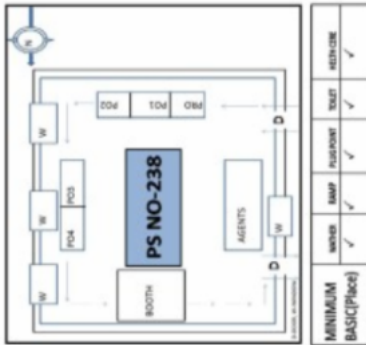

নির্বাচক নিবন্ধন আধিকারিকের স্বাক্ষর

Nazri Naksha

Google Map View

Polling Station Building Front View

Polling Station Front View

Cad View

Key MAP View

1	SKE0371427	ফটো উপলব্ধ	2	HVD3854270	ফটো উপলব্ধ	3	SKE0557850	ফটো উপলব্ধ
নাম : তপেন্দু নন্দী পিতার নাম: তপন নন্দী বাড়ির নং : n0247 বয়স : 35 লিঙ্গ : পুরুষ			নাম : রহিমা বিবি স্বামীর নাম: সুব্রাহ্মণ মন্ডল বাড়ির নং : n0520 বয়স : 40 লিঙ্গ : মহিলা			নাম : রিক্ত হাজারা নন্দী স্বামীর নাম: তপেশ নন্দী বাড়ির নং : n0260 বয়স : 44 লিঙ্গ : মহিলা		
4	SKE1534494	ফটো উপলব্ধ	5	SKE1232081	ফটো উপলব্ধ	6	HVD0809244	ফটো উপলব্ধ
নাম : দেবাশিস আইচ পিতার নাম: সুকুমার আইচ বাড়ির নং : ধলতিথা বয়স : 37 লিঙ্গ : পুরুষ			নাম : রাজশ্রী আন পিতার নাম: কার্তিক চন্দ্র আন বাড়ির নং : n0002 বয়স : 28 লিঙ্গ : মহিলা			নাম : গৌরী বালা আন স্বামীর নাম: সুশীল আন বাড়ির নং : n0001 বয়স : 81 লিঙ্গ : মহিলা		
7	HVD0809251	ফটো উপলব্ধ	8	HVD0809277	ফটো উপলব্ধ	9	SKE0759316	ফটো উপলব্ধ
নাম : গৌর আন পিতার নাম: সুশীল কুমার আন বাড়ির নং : n0001 বয়স : 56 লিঙ্গ : পুরুষ			নাম : নিতাই আন পিতার নাম: সুশীল আন বাড়ির নং : n0001 বয়স : 55 লিঙ্গ : পুরুষ			নাম : নিবেদিতা আন নন্দী স্বামীর নাম: সঞ্জিব নন্দী বাড়ির নং : n0001 বয়স : 33 লিঙ্গ : মহিলা		
10	SKE1491331	ফটো উপলব্ধ	11	HVD0809160	ফটো উপলব্ধ	12	HVD0809178	ফটো উপলব্ধ
নাম : ববিতা আন স্বামীর নাম: নিতাই আন বাড়ির নং : n0001 বয়স : 55 লিঙ্গ : মহিলা			নাম : কমলকৃষ্ণ আন পিতার নাম: লক্ষ্মীকান্ত আন বাড়ির নং : n0002 বয়স : 72 লিঙ্গ : পুরুষ			নাম : বাসুদেব আন পিতার নাম: লক্ষ্মী কান্ত আন বাড়ির নং : n0002 বয়স : 65 লিঙ্গ : পুরুষ		
13	HVD0809186	ফটো উপলব্ধ	14	SKE0891689	ফটো উপলব্ধ	15	HVD0809210	ফটো উপলব্ধ
নাম : যমুনা আন স্বামীর নাম: বাসুদেব আন বাড়ির নং : n0002 বয়স : 57 লিঙ্গ : মহিলা			নাম : সম্পদ আন পিতার নাম: বাসুদেব আন বাড়ির নং : n0002 বয়স : 31 লিঙ্গ : পুরুষ			নাম : স্বপ্না আন স্বামীর নাম: কমল কৃষ্ণ আন বাড়ির নং : n0002 বয়স : 57 লিঙ্গ : মহিলা		
16	HVD0809228	ফটো উপলব্ধ	17	HVD3130531	ফটো উপলব্ধ	18	SKE0891697	ফটো উপলব্ধ
নাম : অতসী আন স্বামীর নাম: হৃষিকেশ আন বাড়ির নং : n0002 বয়স : 55 লিঙ্গ : মহিলা			নাম : আরতি আন স্বামীর নাম: কার্তিক চন্দ্র আন বাড়ির নং : n0002 বয়স : 51 লিঙ্গ : মহিলা			নাম : কৌশিক আন পিতার নাম: কমল কৃষ্ণ আন বাড়ির নং : n0002 বয়স : 32 লিঙ্গ : পুরুষ		
19	SKE0532895	ফটো উপলব্ধ	20	SKE1327204	ফটো উপলব্ধ	21	SKE1327113	ফটো উপলব্ধ
নাম : প্রসেনজিৎ আন পিতার নাম: পরেশনাথ আন বাড়ির নং : n0003 বয়স : 41 লিঙ্গ : পুরুষ			নাম : শুভা আন বিশ্বাস স্বামীর নাম: প্রসেনজিৎ আন বাড়ির নং : n0003 বয়স : 29 লিঙ্গ : মহিলা			নাম : প্রিয়ান্বিতা কুন্ডু স্বামীর নাম: শিবদাস কুন্ডু বাড়ির নং : n0039 বয়স : 32 লিঙ্গ : মহিলা		
22	SKE1642123	ফটো উপলব্ধ	23	HVD0809350	ফটো উপলব্ধ	24	HVD0809376	ফটো উপলব্ধ
নাম : পল্লবী কুন্ডু পিতার নাম: বাসুদেব কুন্ডু বাড়ির নং : এন0039 বয়স : 26 লিঙ্গ : মহিলা			নাম : রেখা কুন্ডু স্বামীর নাম: অধীর কুন্ডু বাড়ির নং : n0039 বয়স : 72 লিঙ্গ : মহিলা			নাম : রীণা কুন্ডু পিতার নাম: অধীর কুন্ডু বাড়ির নং : n0039 বয়স : 56 লিঙ্গ : মহিলা		
25	WB/14/095/573066	ফটো উপলব্ধ	26	HVD3329075	ফটো উপলব্ধ	27	HVD3618378	ফটো উপলব্ধ
নাম : উদাস কুন্ডু পিতার নাম: অধীর কুন্ডু বাড়ির নং : n0039 বয়স : 54 লিঙ্গ : পুরুষ			নাম : সুমনা কুন্ডু স্বামীর নাম: দেবদাস কুন্ডু বাড়ির নং : n0039 বয়স : 50 লিঙ্গ : মহিলা			নাম : শিবদাস কুন্ডু পিতার নাম: অধীরকুমার কুন্ডু বাড়ির নং : n0039 বয়স : 47 লিঙ্গ : পুরুষ		
28	SKE1010925	ফটো উপলব্ধ	29	HVD0809400	ফটো উপলব্ধ	30	HVD0809368	ফটো উপলব্ধ
নাম : কৌশিক কুন্ডু পিতার নাম: বাসুদেব কুন্ডু বাড়ির নং : n0039 বয়স : 30 লিঙ্গ : পুরুষ			নাম : বাসুদেব কুন্ডু পিতার নাম: বটকৃষ্ণ কুন্ডু বাড়ির নং : n0039 বয়স : 66 লিঙ্গ : পুরুষ			নাম : দেবদাস কুন্ডু পিতার নাম: অধীর কুমার কুন্ডু বাড়ির নং : n0039 বয়স : 60 লিঙ্গ : পুরুষ		