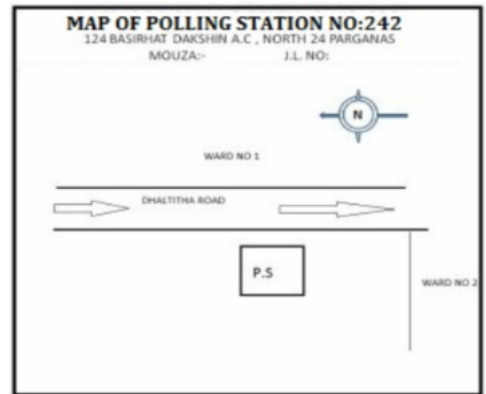

নির্বাচক নিবন্ধন আধিকারিকের স্বাক্ষর

Nazri Naksha

Google Map View

Polling Station Building Front View

Polling Station Front View

Cad View

Key MAP View

1	SKE0371591	নাম : মুন্যায় দালাল পিতার নাম: গনেশ চন্দ্র দালাল বাড়ির নং : n0223 বয়স : 38 লিঙ্গ : পুরুষ	ফটো উপলব্ধ	2	SKE0371443	নাম : সন্ধ্যা দালাল স্বামীর নাম: সন্তোষ দালাল বাড়ির নং : n0282 বয়স : 39 লিঙ্গ : মহিলা	ফটো উপলব্ধ	3	SKE0371492	নাম : তারকনাথ কুন্ডু পিতার নাম: নিধু রাম কুন্ডু বাড়ির নং : n0249 বয়স : 64 লিঙ্গ : পুরুষ	ফটো উপলব্ধ
4	HVD2610822	নাম : ভারতী কুন্ডু স্বামীর নাম: তারকনাথ কুন্ডু বাড়ির নং : n0250 বয়স : 49 লিঙ্গ : মহিলা	ফটো উপলব্ধ	5	SKE0656827	নাম : প্রীতি কুন্ডু স্বামীর নাম: জয়দেব কুন্ডু বাড়ির নং : n0295 বয়স : 38 লিঙ্গ : মহিলা	ফটো উপলব্ধ	6	HVD0592675	নাম : জয়দেব কুন্ডু মায়ের নাম: অনিতা কুন্ডু বাড়ির নং : n0296 বয়স : 55 লিঙ্গ : পুরুষ	ফটো উপলব্ধ
7	HVD3127305	নাম : বিশ্বদেব কুন্ডু পিতার নাম: হরিপদ কুন্ডু বাড়ির নং : n0301 বয়স : 59 লিঙ্গ : পুরুষ	ফটো উপলব্ধ	8	SKE0891622	নাম : লক্ষ্মী রানী (পাল) কুন্ডু স্বামীর নাম: বাপ্পাদিত্য কুন্ডু বাড়ির নং : n0281 বয়স : 41 লিঙ্গ : মহিলা	ফটো উপলব্ধ	9	HVD3127313	নাম : পম্পা কুন্ডু স্বামীর নাম: বিশ্বদেব কুন্ডু বাড়ির নং : n0302 বয়স : 48 লিঙ্গ : মহিলা	ফটো উপলব্ধ
10	HVD0809657	নাম : সন্ধ্যা রাণী কুন্ডু স্বামীর নাম: চিত্তরঞ্জন কুন্ডু বাড়ির নং : n0277 বয়স : 69 লিঙ্গ : মহিলা	ফটো উপলব্ধ	11	HVD1533470	নাম : বাপ্পাদিত্য কুন্ডু পিতার নাম: চিত্তরঞ্জন কুন্ডু বাড়ির নং : n0279 বয়স : 49 লিঙ্গ : পুরুষ	ফটো উপলব্ধ	12	HVD1532548	নাম : প্রশান্ত কুন্ডু পিতার নাম: চিত্তরঞ্জন কুন্ডু বাড়ির নং : n0278 বয়স : 46 লিঙ্গ : পুরুষ	ফটো উপলব্ধ
13	HVD3081346	নাম : মিতা কর্মকার স্বামীর নাম: রাজু কর্মকার বাড়ির নং : n0252 বয়স : 51 লিঙ্গ : মহিলা	ফটো উপলব্ধ	14	SKE0895532	নাম : চম্পারানী কর্মকার স্বামীর নাম: মাধব কর্মকার বাড়ির নং : এন0157 বয়স : 32 লিঙ্গ : মহিলা	ফটো উপলব্ধ	15	SKE0656793	নাম : অজয় কর্মকার পিতার নাম: নিমাই কর্মকার বাড়ির নং : এন0157 বয়স : 35 লিঙ্গ : পুরুষ	ফটো উপলব্ধ
16	YUG1296268	নাম : পিংকি কর্মকার শীল স্বামীর নাম: অজয় কর্মকার বাড়ির নং : এন0157 বয়স : 34 লিঙ্গ : মহিলা	ফটো উপলব্ধ	17	HVD0809327	নাম : নিমাই কর্মকার পিতার নাম: কালিপদ কর্মকার বাড়ির নং : n0155 বয়স : 67 লিঙ্গ : পুরুষ	ফটো উপলব্ধ	18	HVD3127206	নাম : সমীর কর্মকার পিতার নাম: শান্তিপদ কর্মকার বাড়ির নং : n0154 বয়স : 43 লিঙ্গ : পুরুষ	ফটো উপলব্ধ
19	HVD0809319	নাম : রাজু কর্মকার পিতার নাম: শান্তিপদ কর্মকার বাড়ির নং : n0153 বয়স : 50 লিঙ্গ : পুরুষ	ফটো উপলব্ধ	20	HVD0809301	নাম : লক্ষ্মীরাণী কর্মকার স্বামীর নাম: শান্তিপদ কর্মকার বাড়ির নং : n0151 বয়স : 74 লিঙ্গ : মহিলা	ফটো উপলব্ধ	21	SKE0533117	নাম : সুনিতা কর্মকার স্বামীর নাম: সমীর কর্মকার বাড়ির নং : n0253 বয়স : 35 লিঙ্গ : মহিলা	ফটো উপলব্ধ
22	HVD0809335	নাম : অঞ্জলি কর্মকার স্বামীর নাম: নিমাই কর্মকার বাড়ির নং : n0156 বয়স : 55 লিঙ্গ : মহিলা	ফটো উপলব্ধ	23	SKE0774505	নাম : মাধব কর্মকার পিতার নাম: পুরুষ কর্মকার বাড়ির নং : এন0157 বয়স : 32 লিঙ্গ : পুরুষ	ফটো উপলব্ধ	24	SKE0656694	নাম : জয়া ঘোষ স্বামীর নাম: রুপেশ ঘোষ বাড়ির নং : n0298 বয়স : 38 লিঙ্গ : মহিলা	ফটো উপলব্ধ
25	SKE0656819	নাম : কৃষ্ণ ঘোষ পিতার নাম: আনন্দ ঘোষ বাড়ির নং : n0189 বয়স : 34 লিঙ্গ : পুরুষ	ফটো উপলব্ধ	26	SKE0154161	নাম : চৈতালী ঘোষ স্বামীর নাম: সমরেশ ঘোষ বাড়ির নং : n0160 বয়স : 37 লিঙ্গ : মহিলা	ফটো উপলব্ধ	27	SKE0557819	নাম : পম্পা ঘোষ স্বামীর নাম: সুশান্ত ঘোষ বাড়ির নং : n0159 বয়স : 45 লিঙ্গ : মহিলা	ফটো উপলব্ধ
28	HVD0810747	নাম : তপন ঘোষ পিতার নাম: তুলসী চরণ ঘোষ বাড়ির নং : n0289 বয়স : 69 লিঙ্গ : পুরুষ	ফটো উপলব্ধ	29	YDY0960286	নাম : কল্পনা ঘোষ স্বামীর নাম: অর্জুন ঘোষ বাড়ির নং : n0287 বয়স : 33 লিঙ্গ : মহিলা	ফটো উপলব্ধ	30	HVD0809962	নাম : রেখা ঘোষ পিতার নাম: শ্যামা চরণ ঘোষ বাড়ির নং : n0163 বয়স : 57 লিঙ্গ : মহিলা	ফটো উপলব্ধ