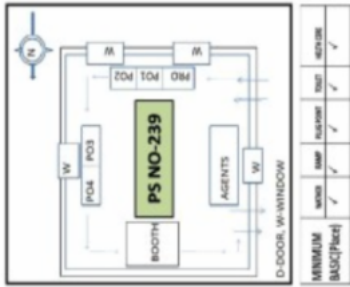

নির্বাচক নিবন্ধন আধিকারিকের স্বাক্ষর

Nazri Naksha

Google Map View

Polling Station Building Front View

Polling Station Front View

Cad View

Key MAP View

1	SKE0371591	নাম : মুন্যায় দালাল পিতার নাম: গনেশ চন্দ্র দালাল বাড়ির নং : n0223 বয়স : 38 লিঙ্গ : পুরুষ	ফটো উপলব্ধ	2	SKE0371443	নাম : সন্ধ্যা দালাল স্বামীর নাম: সন্তোষ দালাল বাড়ির নং : n0282 বয়স : 39 লিঙ্গ : মহিলা	ফটো উপলব্ধ	3	SKE0371492	নাম : তারকনাথ কুন্ডু পিতার নাম: নিধু রাম কুন্ডু বাড়ির নং : n0249 বয়স : 64 লিঙ্গ : পুরুষ	ফটো উপলব্ধ
4	HVD2610822	নাম : ভারতী কুন্ডু স্বামীর নাম: তারকনাথ কুন্ডু বাড়ির নং : n0250 বয়স : 49 লিঙ্গ : মহিলা	ফটো উপলব্ধ	5	SKE0656827	নাম : প্রীতি কুন্ডু স্বামীর নাম: জয়দেব কুন্ডু বাড়ির নং : n0295 বয়স : 38 লিঙ্গ : মহিলা	ফটো উপলব্ধ	6	HVD0592675	নাম : জয়দেব কুন্ডু মায়ের নাম: অনিতা কুন্ডু বাড়ির নং : n0296 বয়স : 55 লিঙ্গ : পুরুষ	ফটো উপলব্ধ
7	HVD3127305	নাম : বিশ্বদেব কুন্ডু পিতার নাম: হরিপদ কুন্ডু বাড়ির নং : n0301 বয়স : 59 লিঙ্গ : পুরুষ	ফটো উপলব্ধ	8	SKE0891622	নাম : লক্ষ্মী রানী (পাল) কুন্ডু স্বামীর নাম: বাপ্পাদিত্য কুন্ডু বাড়ির নং : n0281 বয়স : 41 লিঙ্গ : মহিলা	ফটো উপলব্ধ	9	HVD3127313	নাম : পম্পা কুন্ডু স্বামীর নাম: বিশ্বদেব কুন্ডু বাড়ির নং : n0302 বয়স : 48 লিঙ্গ : মহিলা	ফটো উপলব্ধ
10	HVD0809657	নাম : সন্ধ্যা রাণী কুন্ডু স্বামীর নাম: চিত্তরঞ্জন কুন্ডু বাড়ির নং : n0277 বয়স : 69 লিঙ্গ : মহিলা	ফটো উপলব্ধ	11	HVD1533470	নাম : বাপ্পাদিত্য কুন্ডু পিতার নাম: চিত্তরঞ্জন কুন্ডু বাড়ির নং : n0279 বয়স : 49 লিঙ্গ : পুরুষ	ফটো উপলব্ধ	12	HVD1532548	নাম : প্রশান্ত কুন্ডু পিতার নাম: চিত্তরঞ্জন কুন্ডু বাড়ির নং : n0278 বয়স : 46 লিঙ্গ : পুরুষ	ফটো উপলব্ধ
13	HVD3081346	নাম : মিতা কর্মকার স্বামীর নাম: রাজু কর্মকার বাড়ির নং : n0252 বয়স : 51 লিঙ্গ : মহিলা	ফটো উপলব্ধ	14	SKE0895532	নাম : চম্পারানী কর্মকার স্বামীর নাম: মাধব কর্মকার বাড়ির নং : এন0157 বয়স : 32 লিঙ্গ : মহিলা	ফটো উপলব্ধ	15	SKE0656793	নাম : অজয় কর্মকার পিতার নাম: নিমাই কর্মকার বাড়ির নং : এন0157 বয়স : 35 লিঙ্গ : পুরুষ	ফটো উপলব্ধ
16	YUG1296268	নাম : পিংকি কর্মকার শীল স্বামীর নাম: অজয় কর্মকার বাড়ির নং : এন0157 বয়স : 34 লিঙ্গ : মহিলা	ফটো উপলব্ধ	17	HVD0809327	নাম : নিমাই কর্মকার পিতার নাম: কালিপদ কর্মকার বাড়ির নং : n0155 বয়স : 67 লিঙ্গ : পুরুষ	ফটো উপলব্ধ	18	HVD3127206	নাম : সমীর কর্মকার পিতার নাম: শান্তিপদ কর্মকার বাড়ির নং : n0154 বয়স : 43 লিঙ্গ : পুরুষ	ফটো উপলব্ধ
19	HVD0809319	নাম : রাজু কর্মকার পিতার নাম: শান্তিপদ কর্মকার বাড়ির নং : n0153 বয়স : 50 লিঙ্গ : পুরুষ	ফটো উপলব্ধ	20	HVD0809301	নাম : লক্ষ্মীরাণী কর্মকার স্বামীর নাম: শান্তিপদ কর্মকার বাড়ির নং : n0151 বয়স : 74 লিঙ্গ : মহিলা	ফটো উপলব্ধ	21	SKE0533117	নাম : সুনিতা কর্মকার স্বামীর নাম: সমীর কর্মকার বাড়ির নং : n0253 বয়স : 35 লিঙ্গ : মহিলা	ফটো উপলব্ধ
22	HVD0809335	নাম : অঞ্জলি কর্মকার স্বামীর নাম: নিমাই কর্মকার বাড়ির নং : n0156 বয়স : 55 লিঙ্গ : মহিলা	ফটো উপলব্ধ	23	SKE0774505	নাম : মাধব কর্মকার পিতার নাম: পুরুষ কর্মকার বাড়ির নং : এন0157 বয়স : 32 লিঙ্গ : পুরুষ	ফটো উপলব্ধ	24	SKE0656694	নাম : জয়া ঘোষ স্বামীর নাম: রুপেশ ঘোষ বাড়ির নং : n0298 বয়স : 38 লিঙ্গ : মহিলা	ফটো উপলব্ধ
25	SKE0656819	নাম : কৃষ্ণ ঘোষ পিতার নাম: আনন্দ ঘোষ বাড়ির নং : n0189 বয়স : 34 লিঙ্গ : পুরুষ	ফটো উপলব্ধ	26	SKE0154161	নাম : চৈতালী ঘোষ স্বামীর নাম: সমরেশ ঘোষ বাড়ির নং : n0160 বয়স : 37 লিঙ্গ : মহিলা	ফটো উপলব্ধ	27	SKE0557819	নাম : পম্পা ঘোষ স্বামীর নাম: সুশান্ত ঘোষ বাড়ির নং : n0159 বয়স : 45 লিঙ্গ : মহিলা	ফটো উপলব্ধ
28	HVD0810747	নাম : তপন ঘোষ পিতার নাম: তুলসী চরণ ঘোষ বাড়ির নং : n0289 বয়স : 69 লিঙ্গ : পুরুষ	ফটো উপলব্ধ	29	YDY0960286	নাম : কল্পনা ঘোষ স্বামীর নাম: অর্জুন ঘোষ বাড়ির নং : n0287 বয়স : 33 লিঙ্গ : মহিলা	ফটো উপলব্ধ	30	HVD0809962	নাম : রেখা ঘোষ পিতার নাম: শ্যামা চরণ ঘোষ বাড়ির নং : n0163 বয়স : 57 লিঙ্গ : মহিলা	ফটো উপলব্ধ