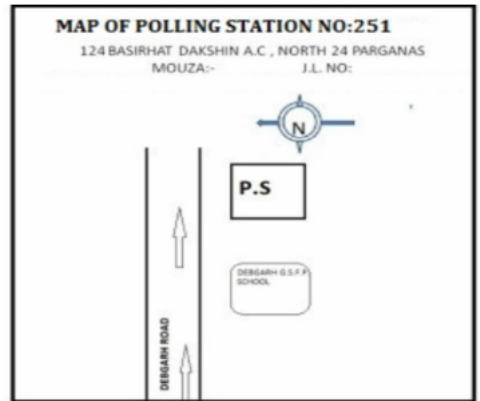

নির্বাচক নিবন্ধন আধিকারিকের স্বাক্ষর

Nazri Naksha

Google Map View

S25A124P248

Polling Station Building Front View

Polling Station Front View

Cad View

Key MAP View