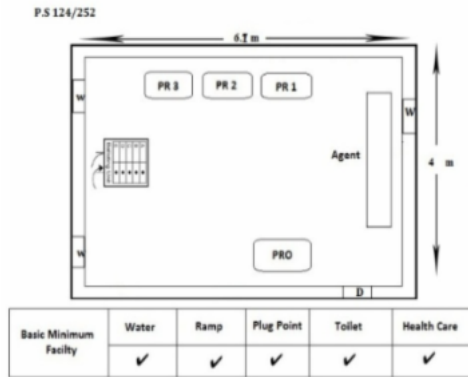

নির্বাচক নিবন্ধন আধিকারিকের স্বাক্ষর

Nazri Naksha

Google Map View

Polling Station Building Front View

Polling Station Front View

Cad View

Key MAP View

1 নাম : মাহুজা বিবি স্বামীর নাম: সুকুরালী বাড়ির নং : n0200 বয়স : 70 লিঙ্গ : মহিলা	CXW1160464 ফটো উপলব্ধ	2 নাম : ইয়াসমিন বিবি স্বামীর নাম: আশিক ইকবাল গাজী বাড়ির নং : n0200 বয়স : 33 লিঙ্গ : মহিলা	SKE1137173 ফটো উপলব্ধ	3 নাম : খোদেজা বিবি পিতার নাম: নুরুল বাড়ির নং : n0200 বয়স : 49 লিঙ্গ : মহিলা	CXW1163690 ফটো উপলব্ধ
4 নাম : মর্জিনা বিবি গাজী স্বামীর নাম: রোমজান গাজী বাড়ির নং : n0154 বয়স : 68 লিঙ্গ : মহিলা	WB/14/096/219482 ফটো উপলব্ধ	5 নাম : সাইফুল গাজী পিতার নাম: নূর ইসলাম গাজী বাড়ির নং : n0193 বয়স : 39 লিঙ্গ : পুরুষ	SKE0762179 ফটো উপলব্ধ	6 নাম : মোঃ হাফিজুল গাজী পিতার নাম: নূর ইসলাম গাজী বাড়ির নং : n0193 বয়স : 36 লিঙ্গ : পুরুষ	SKE0762229 ফটো উপলব্ধ
7 নাম : আজমিরা বিবি স্বামীর নাম: মোঃ হাফিজুল গাজী বাড়ির নং : n0193 বয়স : 33 লিঙ্গ : মহিলা	SKE1126028 ফটো উপলব্ধ	8 নাম : রফিকুল ইসলাম গাজী পিতার নাম: আব্দুল মাজিদ গাজী বাড়ির নং : n0193 বয়স : 69 লিঙ্গ : পুরুষ	SKE1265396 ফটো উপলব্ধ	9 নাম : ফিরদৌসী খাতুন পিতার নাম: আফসার আলি বাড়ির নং : 0200 বয়স : 25 লিঙ্গ : মহিলা	SKE1432368 ফটো উপলব্ধ
10 নাম : মোঃ আফসার আলি পিতার নাম: মোঃ কেনাতুল্লা আলি বাড়ির নং : এন0200 বয়স : 55 লিঙ্গ : পুরুষ	SKE1501733 ফটো উপলব্ধ	11 নাম : নুরুল ইসলাম গাজী পিতার নাম: ইমামবারী গাজী বাড়ির নং : n0193 বয়স : 73 লিঙ্গ : পুরুষ	SKE1501832 ফটো উপলব্ধ	12 নাম : ছাদেক আলি গাজী পিতার নাম: কেনাতুল্লা গাজী বাড়ির নং : এন0200 বয়স : 61 লিঙ্গ : পুরুষ	SKE1501758 ফটো উপলব্ধ
13 নাম : রামিজ রাজা গাজী পিতার নাম: ছাদেক আলি গাজী বাড়ির নং : এন0200 বয়স : 31 লিঙ্গ : পুরুষ	SKE0896704 ফটো উপলব্ধ	14 নাম : মর্জিনা(খাতুন) বিবি স্বামীর নাম: লুৎফার রহমান গাজী বাড়ির নং : n0193 বয়স : 35 লিঙ্গ : মহিলা	SKE0896639 ফটো উপলব্ধ	15 নাম : আনোয়ারা বিবি স্বামীর নাম: রোমজান আলি গাজী বাড়ির নং : n0200 বয়স : 61 লিঙ্গ : মহিলা	CXW1160704 ফটো উপলব্ধ
16 নাম : লুৎফার রহমান গাজী পিতার নাম: নুরুল ইসলাম গাজী বাড়ির নং : n0193 বয়স : 44 লিঙ্গ : পুরুষ	CXW3007994 ফটো উপলব্ধ	17 নাম : লতিফা বিবি স্বামীর নাম: নুরুল ইসলাম গাজী বাড়ির নং : n0193 বয়স : 69 লিঙ্গ : মহিলা	SKE1501899 ফটো উপলব্ধ	18 নাম : মনিরুল গাজী পিতার নাম: নুরুল ইসলাম গাজী বাড়ির নং : n0193 বয়স : 37 লিঙ্গ : পুরুষ	SKE0762161 ফটো উপলব্ধ
19 নাম : শাহিন জেসমিন স্বামীর নাম: মহঃ আক্রাম রাজা গাজী বাড়ির নং : n0200 বয়স : 34 লিঙ্গ : মহিলা	SKE0550608 ফটো উপলব্ধ	20 নাম : সেরিনা বিবি স্বামীর নাম: নাসিরুদ্দিন গাজী বাড়ির নং : n0154 বয়স : 41 লিঙ্গ : মহিলা	SKE0374066 ফটো উপলব্ধ	21 নাম : আশিক ইকবাল গাজী পিতার নাম: রোমজান আলি গাজী বাড়ির নং : n0200 বয়স : 33 লিঙ্গ : পুরুষ	SKE0762195 ফটো উপলব্ধ
22 নাম : নাসিরুদ্দিন গাজী পিতার নাম: রোমজান গাজী বাড়ির নং : n0154 বয়স : 41 লিঙ্গ : পুরুষ	CXW3008059 ফটো উপলব্ধ	23 নাম : ফজিলা বিবি স্বামীর নাম: ছাদেক আলি গাজী বাড়ির নং : এন0200 বয়স : 53 লিঙ্গ : মহিলা	SKE1501741 ফটো উপলব্ধ	24 নাম : মহঃ আক্রাম রাজা গাজী পিতার নাম: ছাদেক আলি গাজী বাড়ির নং : এন0200 বয়স : 33 লিঙ্গ : পুরুষ	SKE0762286 ফটো উপলব্ধ
25 নাম : রেহেনা বিবি স্বামীর নাম: সাইফুল গাজী বাড়ির নং : n0193 বয়স : 32 লিঙ্গ : মহিলা	SKE1126010 ফটো উপলব্ধ	26 নাম : কুতুবউদ্দিন আহমেদ পিতার নাম: মহিউদ্দিন আহমেদ বাড়ির নং : n0253 বয়স : 29 লিঙ্গ : পুরুষ	SKE1330182 ফটো উপলব্ধ	27 নাম : স্মৃতিকনা গাইন স্বামীর নাম: সন্তোষ গাইন বাড়ির নং : n0192 বয়স : 71 লিঙ্গ : মহিলা	SKE1502293 ফটো উপলব্ধ
28 নাম : নারায়ন গাইন পিতার নাম: কৃষ্ণচন্দ্র গাইন বাড়ির নং : n0192 বয়স : 63 লিঙ্গ : পুরুষ	WB/14/096/219238 ফটো উপলব্ধ	29 নাম : শিখা গাইন স্বামীর নাম: নারায়ন চন্দ্র গাইন বাড়ির নং : n0192 বয়স : 52 লিঙ্গ : মহিলা	WB/14/096/219106 ফটো উপলব্ধ	30 নাম : সোমাস্রী গাইন পিতার নাম: নারায়ন চন্দ্র গাইন বাড়ির নং : n0192 বয়স : 32 লিঙ্গ : মহিলা	SKE1126085 ফটো উপলব্ধ