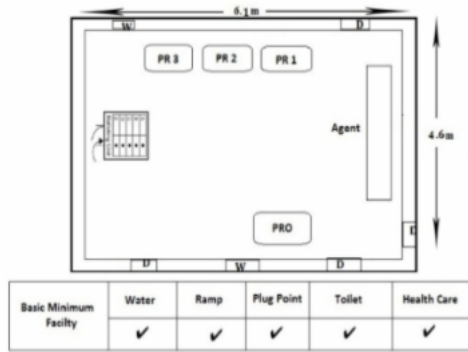

নির্বাচক নিবন্ধন আধিকারিকের স্বাক্ষর

Nazri Naksha

Google Map View

Polling Station Building Front View

Polling Station Front View

Cad View

Key MAP View

1 নাম : শিখা দাশ (পাল) স্বামীর নাম: পূর্ণ চন্দ্র (পাল) বাড়ির নং : n0746 বয়স : 30 লিঙ্গ : মহিলা	SKE1125871 ফটো উপলব্ধ	2 নাম : রেখা অধিকারী স্বামীর নাম: গোপাল অধিকারী বাড়ির নং : n0769 বয়স : 36 লিঙ্গ : মহিলা	SKE0541896 ফটো উপলব্ধ	3 নাম : নূরইসলাম গাজী পিতার নাম: ইমামবারী গাজী বাড়ির নং : n0768 বয়স : 59 লিঙ্গ : পুরুষ	WB/14/096/225649 ফটো উপলব্ধ
4 নাম : মালেকাখাতুন গাজী স্বামীর নাম: ওসমান গাজী বাড়ির নং : n0194 বয়স : 60 লিঙ্গ : মহিলা	WB/14/096/219252 ফটো উপলব্ধ	5 নাম : ছবি গায়েন স্বামীর নাম: সন্তোষ কুমার গায়েন বাড়ির নং : n1116 বয়স : 64 লিঙ্গ : মহিলা	SKE1544758 ফটো উপলব্ধ	6 নাম : সন্তোষ কুমার গায়েন পিতার নাম: অতুল গায়েন বাড়ির নং : n1117 বয়স : 74 লিঙ্গ : পুরুষ	SKE1546159 ফটো উপলব্ধ
7 নাম : বাসুদেব গিরি পিতার নাম: পরেশ গিরি বাড়ির নং : n0737 বয়স : 42 লিঙ্গ : পুরুষ	CXW2725166 ফটো উপলব্ধ	8 নাম : পরেশ গিরি পিতার নাম: লক্ষীকান্ত গিরি বাড়ির নং : n0197 বয়স : 73 লিঙ্গ : পুরুষ	CXW0378067 ফটো উপলব্ধ	9 নাম : নীলিমা গিরি স্বামীর নাম: পরেশ গিরি বাড়ির নং : n0198 বয়স : 67 লিঙ্গ : মহিলা	WB/14/096/219118 ফটো উপলব্ধ
10 নাম : মহুয়া গিরি স্বামীর নাম: বাসুদেব গিরি বাড়ির নং : n0738 বয়স : 34 লিঙ্গ : মহিলা	SKE0896993 ফটো উপলব্ধ	11 নাম : সোমা ঘোষ স্বামীর নাম: তরুন ঘোষ বাড়ির নং : n0268 বয়স : 42 লিঙ্গ : মহিলা	SKE0661470 ফটো উপলব্ধ	12 নাম : অপর্ণা ঘোষ স্বামীর নাম: তাপস ঘোষ বাড়ির নং : n0196 বয়স : 42 লিঙ্গ : মহিলা	SKE0660589 ফটো উপলব্ধ
13 নাম : বীনারানী ঘোষ স্বামীর নাম: জয়ন্ত ঘোষ বাড়ির নং : 0040 বয়স : 42 লিঙ্গ : মহিলা	SKE0660605 ফটো উপলব্ধ	Q 14 নাম : পরেশ চন্দ্র ঘোষ পিতার নাম: টেনাপদ ঘোষ বাড়ির নং : n0185 বয়স : 61 লিঙ্গ : মহিলা	SKE0660647 ফটো উপলব্ধ	Q 15 নাম : চন্দনা ঘোষ স্বামীর নাম: পরেশ চন্দ্র ঘোষ বাড়ির নং : n0184 বয়স : 56 লিঙ্গ : মহিলা	SKE0539288 ফটো উপলব্ধ
16 নাম : প্রিয়ংকা ঘোষ স্বামীর নাম: প্রবীর ঘোষ বাড়ির নং : n0397 বয়স : 35 লিঙ্গ : মহিলা	SKE0660811 ফটো উপলব্ধ	17 নাম : শুভ ঘোষ পিতার নাম: দুলা ঘোষ বাড়ির নং : n0387 বয়স : 34 লিঙ্গ : পুরুষ	SKE0660720 ফটো উপলব্ধ	18 নাম : পম্পা ঘোষ স্বামীর নাম: ভীষ্ম ঘোষ বাড়ির নং : n0373 বয়স : 40 লিঙ্গ : মহিলা	SKE0661561 ফটো উপলব্ধ
19 নাম : দেবব্রত ঘোষ পিতার নাম: নিমাই ঘোষ বাড়ির নং : n0348 বয়স : 34 লিঙ্গ : পুরুষ	SKE0660704 ফটো উপলব্ধ	20 নাম : স্বপন কুমার ঘোষ পিতার নাম: মহানন্দ ঘোষ বাড়ির নং : n0312 বয়স : 35 লিঙ্গ : পুরুষ	SKE0660662 ফটো উপলব্ধ	21 নাম : অঞ্জন ঘোষ পিতার নাম: চন্দ্রকান্ত ঘোষ বাড়ির নং : n0296 বয়স : 33 লিঙ্গ : পুরুষ	SKE0661538 ফটো উপলব্ধ
22 নাম : সুমিত ঘোষ পিতার নাম: রনজিৎ ঘোষ বাড়ির নং : n0289 বয়স : 35 লিঙ্গ : পুরুষ	SKE0660639 ফটো উপলব্ধ	23 নাম : সরস্বতী ঘোষ স্বামীর নাম: সুজিত ঘোষ বাড়ির নং : n0332 বয়স : 36 লিঙ্গ : মহিলা	SKE0660696 ফটো উপলব্ধ	24 নাম : রুপম দাশ পিতার নাম: প্রফুল্ল কুমার দাশ বাড়ির নং : এন0190 বয়স : 35 লিঙ্গ : পুরুষ	SKE0373993 ফটো উপলব্ধ
25 নাম : দিলীপ ঘোষ পিতার নাম: গোপীবল্লভ ঘোষ বাড়ির নং : n0049 বয়স : 59 লিঙ্গ : পুরুষ	CXW0383364 ফটো উপলব্ধ	26 নাম : শম্ভু ঘোষ পিতার নাম: গোপাল ঘোষ বাড়ির নং : n0391 বয়স : 56 লিঙ্গ : পুরুষ	WB/14/096/219154 ফটো উপলব্ধ	27 নাম : স্বপ্না ঘোষ স্বামীর নাম: শম্ভু ঘোষ বাড়ির নং : n0392 বয়স : 51 লিঙ্গ : মহিলা	WB/14/096/219191 ফটো উপলব্ধ
28 নাম : প্রতিমা ঘোষ স্বামীর নাম: বিশনাথ ঘোষ বাড়ির নং : n0396 বয়স : 38 লিঙ্গ : মহিলা	SKE0374132 ফটো উপলব্ধ	29 নাম : রাম চন্দ্র ঘোষ পিতার নাম: বাদল চন্দ্র ঘোষ বাড়ির নং : n0587 বয়স : 32 লিঙ্গ : পুরুষ	SKE0896597 ফটো উপলব্ধ	30 নাম : সুদীপ কুমার ঘোষ পিতার নাম: রবীন্দ্র নাথ ঘোষ বাড়ির নং : n0733 বয়স : 43 লিঙ্গ : পুরুষ	CXW3008901 ফটো উপলব্ধ