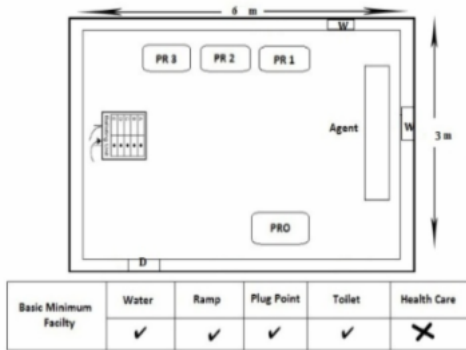

নির্বাচক নিবন্ধন আধিকারিকের স্বাক্ষর

Nazri Naksha

Google Map View

Polling Station Building Front View

Polling Station Front View

Cad View

Key MAP View

1 নাম : সাবিনা ইয়াছমিন স্বামীর নাম: ওহিদুল্লা মণ্ডল বাড়ির নং : n0118 বয়স : 46 লিঙ্গ : মহিলা	CXW3192580 ফটো উপলব্ধ	2 নাম : নেরোতা বিবি স্বামীর নাম: আব্দার আলি গাজী বাড়ির নং : n0111 বয়স : 51 লিঙ্গ : মহিলা	CXW0017541 ফটো উপলব্ধ	3 নাম : সেরিনা বিবি স্বামীর নাম: আনাবুল ইসলাম গাজী বাড়ির নং : n0279 বয়স : 44 লিঙ্গ : মহিলা	CXW3192077 ফটো উপলব্ধ
4 নাম : রহিমা বিবি স্বামীর নাম: হামিদ গাজী বাড়ির নং : 0038 বয়স : 34 লিঙ্গ : মহিলা	SKE0452607 ফটো উপলব্ধ	5 নাম : শম্পা (রায়)মণ্ডল স্বামীর নাম: অভিজিৎ মণ্ডল বাড়ির নং : n0300 বয়স : 26 লিঙ্গ : মহিলা	SKE1382266 ফটো উপলব্ধ	6 নাম : ইরফান আহমেদ পিতার নাম: মহঃ ওমর আহমেদ বাড়ির নং : এন0209 বয়স : 22 লিঙ্গ : পুরুষ	SKE1693498 ফটো উপলব্ধ
7 নাম : ফজিলা খাতুন(বিবি) স্বামীর নাম: শেখ মারুফ বিল্লা বাড়ির নং : n0173 বয়স : 29 লিঙ্গ : মহিলা	SKE1126440 ফটো উপলব্ধ	8 নাম : শেখ হামিদুল ইসলাম পিতার নাম: শেখ সৈয়দ ইসলাম বাড়ির নং : n0105 বয়স : 55 লিঙ্গ : পুরুষ	CXW0388876 ফটো উপলব্ধ	9 নাম : ফরিদা বিবি স্বামীর নাম: শেখ হামিদুল ইসলাম বাড়ির নং : n0105 বয়স : 52 লিঙ্গ : মহিলা	CXW0388884 ফটো উপলব্ধ
10 নাম : সাব্বিরা বিবি স্বামীর নাম: শেখ সফিকুল ইসলাম বাড়ির নং : n0105 বয়স : 29 লিঙ্গ : মহিলা	SKE1122928 ফটো উপলব্ধ	11 নাম : শেখ সফিকুল ইসলাম পিতার নাম: শেখ হামিদুল ইসলাম বাড়ির নং : n0105 বয়স : 33 লিঙ্গ : পুরুষ	SKE0661959 ফটো উপলব্ধ	12 নাম : সেখ রবিউল ইসলাম পিতার নাম: শেখ হামিদুল ইসলাম বাড়ির নং : n0105 বয়স : 31 লিঙ্গ : পুরুষ	SKE0897314 ফটো উপলব্ধ
13 নাম : মৌলি কর্মকার পিতার নাম: রমেশ কর্মকার বাড়ির নং : এন0198 বয়স : 23 লিঙ্গ : মহিলা	SKE1723774 ফটো উপলব্ধ	14 নাম : রিয়া কর্মকার পিতার নাম: অরবিন্দ কর্মকার বাড়ির নং : 0177 বয়স : 26 লিঙ্গ : মহিলা	SKE1432459 ফটো উপলব্ধ	15 নাম : রসিদা খাতুন স্বামীর নাম: রউপ গাজী বাড়ির নং : n0253 বয়স : 34 লিঙ্গ : মহিলা	SKE0897462 ফটো উপলব্ধ
16 নাম : হালিমা খাতুন স্বামীর নাম: মোস্তাক আহমেদ গাজী বাড়ির নং : 0170 বয়স : 28 লিঙ্গ : মহিলা	SKE1431386 ফটো উপলব্ধ	17 নাম : সালিমা খাতুন পিতার নাম: ছবিদার সদা বাড়ির নং : নং241 বয়স : 33 লিঙ্গ : মহিলা	SKE0868521 ফটো উপলব্ধ	18 নাম : সাইনুর খাতুন স্বামীর নাম: বারেক গাজী বাড়ির নং : n0240 বয়স : 24 লিঙ্গ : মহিলা	SKE1540830 ফটো উপলব্ধ
19 নাম : আজমিরা খাতুন স্বামীর নাম: আজিজ গাজী বাড়ির নং : জেলে পাড়া বয়স : 29 লিঙ্গ : মহিলা	SKE1071729 ফটো উপলব্ধ	20 নাম : মিরাতুন নাহার খাতুন পিতার নাম: দিন মহম্মাদ গাজী বাড়ির নং : এন0218 বয়স : 32 লিঙ্গ : মহিলা	SKE1021260 ফটো উপলব্ধ	21 নাম : ফতেমা খাতুন পিতার নাম: আব্দুল মণ্ডল বাড়ির নং : n0302 বয়স : 26 লিঙ্গ : মহিলা	SKE1353150 ফটো উপলব্ধ
22 নাম : আনাবুল ইসলাম গাজী পিতার নাম: নজরুল ইসলাম গাজী বাড়ির নং : n0280 বয়স : 51 লিঙ্গ : পুরুষ	CXW0375428 ফটো উপলব্ধ	23 নাম : আব্দুল আজিজ গাজী পিতার নাম: নেছার আলি গাজী বাড়ির নং : n0070 বয়স : 41 লিঙ্গ : পুরুষ	CXW3193257 ফটো উপলব্ধ	24 নাম : আব্দুর সামাদ গাজী পিতার নাম: জহর আলি গাজী বাড়ির নং : n0104 বয়স : 42 লিঙ্গ : পুরুষ	CXW3011855 ফটো উপলব্ধ
25 নাম : শাহজাহান গাজী পিতার নাম: সমীর গাজী বাড়ির নং : 0148 বয়স : 26 লিঙ্গ : পুরুষ	SKE1432392 ফটো উপলব্ধ	26 নাম : পিয়ার আলম গাজী পিতার নাম: শাহজাহান গাজী বাড়ির নং : 0154 বয়স : 25 লিঙ্গ : পুরুষ	SKE1432418 ফটো উপলব্ধ	# 27 নাম : সাইফুল গাজী পিতার নাম: বাদেল গাজী বাড়ির নং : n0283 বয়স : 42 লিঙ্গ : পুরুষ	CXW3192127 ফটো উপলব্ধ
28 নাম : নাজমা গাজী পিতার নাম: সান্তার গাজী বাড়ির নং : n0183 বয়স : 37 লিঙ্গ : মহিলা	AMT0202051 ফটো উপলব্ধ	29 নাম : মোঃ সাহিন আলম গাজী পিতার নাম: মোঃ মানিক গাজী বাড়ির নং : এন0154 বয়স : 27 লিঙ্গ : পুরুষ	SKE1330661 ফটো উপলব্ধ	30 নাম : সামিন গাজী পিতার নাম: কওছার গাজী বাড়ির নং : এন0214 বয়স : 24 লিঙ্গ : পুরুষ	SKE1715630 ফটো উপলব্ধ