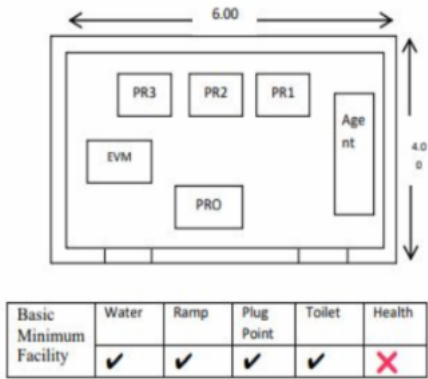

নির্বাচক নিবন্ধন আধিকারিকের স্বাক্ষর

Nazri Naksha

Google Map View

Polling Station Building Front View

Polling Station Front View

Cad View

Key MAP View

1 নাম : মৈত্রেয়ী (মণ্ডল)দাশ স্বামীর নাম: সঞ্জীব দাশ বাড়ির নং : n0259 বয়স : 48 লিঙ্গ : মহিলা	CXW1308527 ফটো উপলব্ধ	2 নাম : জয়ন্তী গঙ্গোপাধ্যায় পিতার নাম: জয়ন্ত গঙ্গোপাধ্যায় বাড়ির নং : এন0093 বয়স : 23 লিঙ্গ : মহিলা	SKE1613421 ফটো উপলব্ধ	3 নাম : দীপেন ঘোষ পিতার নাম: দিলীপ কুমার ঘোষ বাড়ির নং : n0040 বয়স : 31 লিঙ্গ : পুরুষ	SKE1016724 ফটো উপলব্ধ
4 নাম : রুপা ঘোষ স্বামীর নাম: শ্যামল ঘোষ বাড়ির নং : n0041 বয়স : 46 লিঙ্গ : মহিলা	SKE0662189 ফটো উপলব্ধ	5 নাম : শীলা ঘোষ স্বামীর নাম: শান্তি ঘোষ বাড়ির নং : n0041 বয়স : 66 লিঙ্গ : মহিলা	WB/14/096/228651 ফটো উপলব্ধ	6 নাম : শ্যামল ঘোষ পিতার নাম: শান্তি ঘোষ বাড়ির নং : n0041 বয়স : 51 লিঙ্গ : পুরুষ	WB/14/096/228217 ফটো উপলব্ধ
7 নাম : কমল ঘোষ পিতার নাম: শান্তি ঘোষ বাড়ির নং : n0041 বয়স : 46 লিঙ্গ : পুরুষ	CXW1167972 ফটো উপলব্ধ	8 নাম : অমল ঘোষ মায়ের নাম: শীলা ঘোষ বাড়ির নং : n0041 বয়স : 43 লিঙ্গ : পুরুষ	CXW1308550 ফটো উপলব্ধ	9 নাম : দিলীপ কুমার ঘোষ পিতার নাম: কালিপদ ঘোষ বাড়ির নং : n0040 বয়স : 70 লিঙ্গ : পুরুষ	WB/14/096/228142 ফটো উপলব্ধ
10 নাম : প্রদীপ ঘোষ পিতার নাম: কালিপদ ঘোষ বাড়ির নং : n0040 বয়স : 67 লিঙ্গ : পুরুষ	WB/14/096/228196 ফটো উপলব্ধ	11 নাম : ইরা ঘোষ পিতার নাম: কালিপদ ঘোষ বাড়ির নং : n0040 বয়স : 58 লিঙ্গ : মহিলা	WB/14/096/228612 ফটো উপলব্ধ	12 নাম : মামনি ঘোষ স্বামীর নাম: প্রদীপ ঘোষ বাড়ির নং : n0040 বয়স : 48 লিঙ্গ : মহিলা	CXW1304617 ফটো উপলব্ধ
13 নাম : দীপংকর মাইতি পিতার নাম: সুভাষ চন্দ্র মাইতি বাড়ির নং : এন0041 বয়স : 36 লিঙ্গ : পুরুষ	ZDE0255042 ফটো উপলব্ধ	14 নাম : উত্তম ঘোষ পিতার নাম: আশুতোষ ঘোষ বাড়ির নং : n0001 বয়স : 61 লিঙ্গ : পুরুষ	WB/14/096/228321 ফটো উপলব্ধ	15 নাম : কবিতা ঘোষ পিতার নাম: উত্তম ঘোষ বাড়ির নং : n0001 বয়স : 56 লিঙ্গ : মহিলা	WB/14/096/228322 ফটো উপলব্ধ
16 নাম : কাকলি ঘোষ স্বামীর নাম: দিলিপ কুমার ঘোষ বাড়ির নং : n0001 বয়স : 52 লিঙ্গ : মহিলা	WB/14/096/228178 ফটো উপলব্ধ	17 নাম : মাধবী ঘোষ স্বামীর নাম: অমল ঘোষ বাড়ির নং : n0041 বয়স : 35 লিঙ্গ : মহিলা	SKE1237247 ফটো উপলব্ধ	18 নাম : পম্পা ঘোষাল স্বামীর নাম: সুব্রত ঘোষাল বাড়ির নং : n0132 বয়স : 29 লিঙ্গ : মহিলা	SKE1330828 ফটো উপলব্ধ
19 নাম : অঞ্জনা চ্যাটার্জী স্বামীর নাম: গৌতম চ্যাটার্জী বাড়ির নং : n0057 বয়স : 38 লিঙ্গ : মহিলা	WB/14/096/243390 ফটো উপলব্ধ	20 নাম : রিয়া চ্যাটার্জী পিতার নাম: গৌতম চ্যাটার্জী বাড়ির নং : ওয়ার্ড নং 3 বয়স : 26 লিঙ্গ : মহিলা	SKE1576388 ফটো উপলব্ধ	21 নাম : অশোক চৌধুরী পিতার নাম: বেদ প্রকাশ চৌধুরী বাড়ির নং : n0049 বয়স : 40 লিঙ্গ : পুরুষ	SKE0897785 ফটো উপলব্ধ
22 নাম : বেদপ্রকাশ চৌধুরী পিতার নাম: দেবনারায়ন চৌধুরী বাড়ির নং : n0049 বয়স : 66 লিঙ্গ : পুরুষ	CXW1168020 ফটো উপলব্ধ	23 নাম : কৃষ্ণ চৌধুরী পিতার নাম: বেদ প্রকাশ চৌধুরী বাড়ির নং : n0051 বয়স : 42 লিঙ্গ : পুরুষ	CXW3193711 ফটো উপলব্ধ	24 নাম : রম্পা চৌধুরী স্বামীর নাম: কৃষ্ণ চৌধুরী বাড়ির নং : n0272 বয়স : 31 লিঙ্গ : মহিলা	SKE0880005 ফটো উপলব্ধ
25 নাম : মঞ্জু চৌধুরী স্বামীর নাম: বেদপ্রকাশ চৌধুরী বাড়ির নং : n0050 বয়স : 56 লিঙ্গ : মহিলা	SKE1517762 ফটো উপলব্ধ	26 নাম : ব্রজেশ্বরী দফাদার স্বামীর নাম: তারক নাথ দফাদার বাড়ির নং : n0274 বয়স : 56 লিঙ্গ : মহিলা	CXW3013398 ফটো উপলব্ধ	27 নাম : সুরজ্যা দালাল পিতার নাম: সমরেন্দ্র নাথ দালাল বাড়ির নং : না বয়স : 28 লিঙ্গ : মহিলা	SKE1242486 ফটো উপলব্ধ
28 নাম : মানস দাশ পিতার নাম: বাসুদেব দাশ বাড়ির নং : বয়স : 23 লিঙ্গ : পুরুষ	SKE1686229 ফটো উপলব্ধ	# নাম : শংকর কুমার দাশ পিতার নাম: কিশোরী মোহন দাশ বাড়ির নং : n0008 বয়স : 58 লিঙ্গ : পুরুষ	SKE1664580 ফটো উপলব্ধ	30 নাম : শ্রাবনী দাশ স্বামীর নাম: অলিভ দাশ বাড়ির নং : 48 বয়স : 28 লিঙ্গ : মহিলা	SKE1127828 ফটো উপলব্ধ