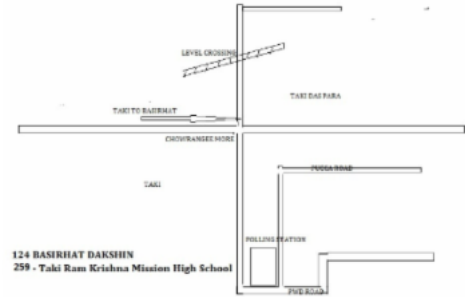

Key MAP View