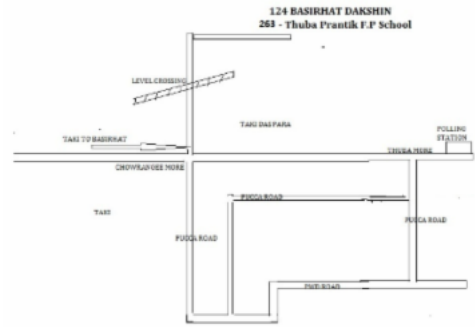

নির্বাচক নিবন্ধন আধিকারিকের স্বাক্ষর

Nazri Naksha

Google Map View

Polling Station Building Front View

Polling Station Front View

Cad View

Key MAP View

1 নাম : বাসবী (দত্ত) ঘোষ স্বামীর নাম: জয়ন্ত কুমার ঘোষ বাড়ির নং : n0350 বয়স : 57 লিঙ্গ : মহিলা	CXW3309135	ফটো উপলব্ধ	2 নাম : অস্তিতা (দাস) মণ্ডল স্বামীর নাম: সৌমজিত মণ্ডল বাড়ির নং : n0216 বয়স : 42 লিঙ্গ : মহিলা	HVD2741221	ফটো উপলব্ধ	3 নাম : টুম্পা (সরকার) নাথ স্বামীর নাম: শুভঙ্কক নাথ বাড়ির নং : n0217 বয়স : 38 লিঙ্গ : মহিলা	CXW3399862	ফটো উপলব্ধ
4 নাম : চন্দনা ঋষিদাস স্বামীর নাম: দীপঙ্কর ঋষিদাস বাড়ির নং : n0083 বয়স : 30 লিঙ্গ : মহিলা	SKE1128412	ফটো উপলব্ধ	5 নাম : স্বপ্না ঋষি দাস পিতার নাম: শৈলেন ঋষি দাস বাড়ির নং : n0083 বয়স : 32 লিঙ্গ : মহিলা	SKE1017961	ফটো উপলব্ধ	6 নাম : দিপঙ্কর ঋষিদাস পিতার নাম: শংকর ঋষি দাস বাড়ির নং : n0083 বয়স : 32 লিঙ্গ : পুরুষ	SKE1017888	ফটো উপলব্ধ
7 নাম : শেফালী ঋষিদাস স্বামীর নাম: শঙ্কর ঋষিদাস বাড়ির নং : n0083 বয়স : 49 লিঙ্গ : মহিলা	WB/14/096/255256	ফটো উপলব্ধ	8 নাম : শঙ্কর ঋষিদাস পিতার নাম: বামাচরন ঋষিদাস বাড়ির নং : n0083 বয়স : 56 লিঙ্গ : পুরুষ	WB/14/096/255253	ফটো উপলব্ধ	9 নাম : দয়া ঋষিদাস স্বামীর নাম: বামাচরন ঋষিদাস বাড়ির নং : n0083 বয়স : 76 লিঙ্গ : মহিলা	CXW3307865	ফটো উপলব্ধ
10 নাম : নয়ন ঋষিদাস স্বামীর নাম: শৈলেন ঋষিদাস বাড়ির নং : n0083 বয়স : 51 লিঙ্গ : মহিলা	WB/14/096/255257	ফটো উপলব্ধ	11 নাম : শুভঙ্কর ঋষি দাস পিতার নাম: শংকর ঋষি দাস বাড়ির নং : 0083 বয়স : 29 লিঙ্গ : পুরুষ	SKE1418052	ফটো উপলব্ধ	12 নাম : কনিকা আদক স্বামীর নাম: পীযুষ কান্তি আদক বাড়ির নং : n0187 বয়স : 43 লিঙ্গ : মহিলা	CXW3309200	ফটো উপলব্ধ
13 নাম : শঙ্খদীপ আদক পিতার নাম: তপন কুমার আদক বাড়ির নং : n0365 বয়স : 26 লিঙ্গ : পুরুষ	SKE1394725	ফটো উপলব্ধ	14 নাম : জয়ন্ত আদক পিতার নাম: হরেন্দ্র আদক বাড়ির নং : n0001 বয়স : 63 লিঙ্গ : পুরুষ	SKE1784446	ফটো উপলব্ধ	15 নাম : বীণাপানী আদক স্বামীর নাম: হরেন্দ্র আদক বাড়ির নং : n0001 বয়স : 79 লিঙ্গ : মহিলা	SKE1784438	ফটো উপলব্ধ
16 নাম : নমিতা আদক স্বামীর নাম: জয়ন্ত আদক বাড়ির নং : n0001 বয়স : 68 লিঙ্গ : মহিলা	SKE1888437	ফটো উপলব্ধ	17 নাম : কৃষ্ণা আদক স্বামীর নাম: তপন কুমার আদক বাড়ির নং : n0195 বয়স : 53 লিঙ্গ : মহিলা	CXW0021410	ফটো উপলব্ধ	18 নাম : মৌবনী আদক পিতার নাম: তপন কুমার আদক বাড়ির নং : n0194 বয়স : 34 লিঙ্গ : মহিলা	SKE0763557	ফটো উপলব্ধ
19 নাম : তপন কুমার আদক পিতার নাম: অজিত কুমার আদক বাড়ির নং : n0194 বয়স : 66 লিঙ্গ : পুরুষ	CXW0021386	ফটো উপলব্ধ	20 নাম : বীতা ভট্টাচার্য্য স্বামীর নাম: দেবব্রত ভট্টাচার্য্য বাড়ির নং : n0001 বয়স : 57 লিঙ্গ : মহিলা	WB/14/096/255882	ফটো উপলব্ধ	21 নাম : পীযুষ কান্তি আদক পিতার নাম: হরেন্দ্র আদক বাড়ির নং : n0001 বয়স : 42 লিঙ্গ : পুরুষ	SKE1668086	ফটো উপলব্ধ
22 নাম : কঙ্কনা ইন্দ্র পিতার নাম: তরুণ ইন্দ্র বাড়ির নং : n0112 বয়স : 34 লিঙ্গ : মহিলা	SKE0542563	ফটো উপলব্ধ	23 নাম : সুভঙ্কর ইন্দ্র পিতার নাম: সমীর ইন্দ্র বাড়ির নং : n0112 বয়স : 49 লিঙ্গ : পুরুষ	WB/14/096/255258	ফটো উপলব্ধ	24 নাম : কুন্তলা ইন্দ্র পিতার নাম: তরুণ কুমার ইন্দ্র বাড়ির নং : n0112 বয়স : 36 লিঙ্গ : মহিলা	SKE0542571	ফটো উপলব্ধ
25 নাম : রত্না ইন্দ্র স্বামীর নাম: তরুণ কুমার ইন্দ্র বাড়ির নং : n0112 বয়স : 60 লিঙ্গ : মহিলা	WB/14/096/255697	ফটো উপলব্ধ	26 নাম : তরুণ কুমার ইন্দ্র পিতার নাম: প্রমথ ইন্দ্র বাড়ির নং : n0112 বয়স : 66 লিঙ্গ : পুরুষ	WB/14/096/255861	ফটো উপলব্ধ	27 নাম : বীণা ইন্দ্র স্বামীর নাম: সমীর ইন্দ্র বাড়ির নং : n0112 বয়স : 61 লিঙ্গ : মহিলা	SKE1725746	ফটো উপলব্ধ
28 নাম : স্বপন কুমার ইন্দ্র পিতার নাম: প্রমথ দুলাল ইন্দ্র বাড়ির নং : n0112 বয়স : 72 লিঙ্গ : পুরুষ	SKE1522853	ফটো উপলব্ধ	29 নাম : কৃষ্ণা ঋষিদাস স্বামীর নাম: শঙ্কর ঋষিদাস বাড়ির নং : n0002 বয়স : 48 লিঙ্গ : মহিলা	CXW3307899	ফটো উপলব্ধ	30 নাম : সাথী ঋষিদাস পিতার নাম: শঙ্কর ঋষিদাস বাড়ির নং : এন0002 বয়স : 23 লিঙ্গ : মহিলা	SKE1607977	ফটো উপলব্ধ