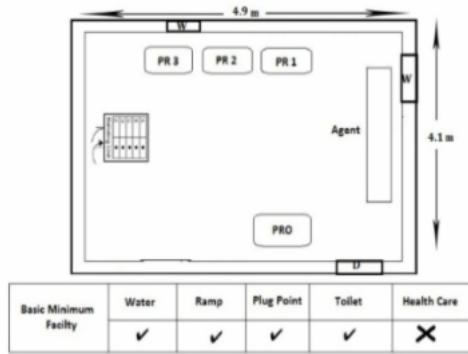

নির্বাচক নিবন্ধন আধিকারিকের স্বাক্ষর

Nazri Naksha

Google Map View

Polling Station Building Front View

Polling Station Front View

Cad View

Key MAP View

1 নাম : বাসবী (দত্ত) ঘোষ স্বামীর নাম: জয়ন্ত কুমার ঘোষ বাড়ির নং : n0350 বয়স : 57 লিঙ্গ : মহিলা	CXW3309135	ফটো উপলব্ধ	2 নাম : অস্তিতা (দাস) মণ্ডল স্বামীর নাম: সৌমজিত মণ্ডল বাড়ির নং : n0216 বয়স : 42 লিঙ্গ : মহিলা	HVD2741221	ফটো উপলব্ধ	3 নাম : টুম্পা (সরকার) নাথ স্বামীর নাম: শুভঙ্কক নাথ বাড়ির নং : n0217 বয়স : 38 লিঙ্গ : মহিলা	CXW3399862	ফটো উপলব্ধ
4 নাম : চন্দনা ঋষিদাস স্বামীর নাম: দীপঙ্কর ঋষিদাস বাড়ির নং : n0083 বয়স : 30 লিঙ্গ : মহিলা	SKE1128412	ফটো উপলব্ধ	5 নাম : স্বপ্না ঋষি দাস পিতার নাম: শৈলেন ঋষি দাস বাড়ির নং : n0083 বয়স : 32 লিঙ্গ : মহিলা	SKE1017961	ফটো উপলব্ধ	6 নাম : দিপঙ্কর ঋষিদাস পিতার নাম: শংকর ঋষি দাস বাড়ির নং : n0083 বয়স : 32 লিঙ্গ : পুরুষ	SKE1017888	ফটো উপলব্ধ
7 নাম : শেফালী ঋষিদাস স্বামীর নাম: শঙ্কর ঋষিদাস বাড়ির নং : n0083 বয়স : 49 লিঙ্গ : মহিলা	WB/14/096/255256	ফটো উপলব্ধ	8 নাম : শঙ্কর ঋষিদাস পিতার নাম: বামাচরন ঋষিদাস বাড়ির নং : n0083 বয়স : 56 লিঙ্গ : পুরুষ	WB/14/096/255253	ফটো উপলব্ধ	9 নাম : দয়া ঋষিদাস স্বামীর নাম: বামাচরন ঋষিদাস বাড়ির নং : n0083 বয়স : 76 লিঙ্গ : মহিলা	CXW3307865	ফটো উপলব্ধ
10 নাম : নয়ন ঋষিদাস স্বামীর নাম: শৈলেন ঋষিদাস বাড়ির নং : n0083 বয়স : 51 লিঙ্গ : মহিলা	WB/14/096/255257	ফটো উপলব্ধ	11 নাম : শুভঙ্কর ঋষি দাস পিতার নাম: শংকর ঋষি দাস বাড়ির নং : 0083 বয়স : 29 লিঙ্গ : পুরুষ	SKE1418052	ফটো উপলব্ধ	12 নাম : কনিকা আদক স্বামীর নাম: পীযুষ কান্তি আদক বাড়ির নং : n0187 বয়স : 43 লিঙ্গ : মহিলা	CXW3309200	ফটো উপলব্ধ
13 নাম : শঙ্খদীপ আদক পিতার নাম: তপন কুমার আদক বাড়ির নং : n0365 বয়স : 26 লিঙ্গ : পুরুষ	SKE1394725	ফটো উপলব্ধ	14 নাম : জয়ন্ত আদক পিতার নাম: হরেন্দ্র আদক বাড়ির নং : n0001 বয়স : 63 লিঙ্গ : পুরুষ	SKE1784446	ফটো উপলব্ধ	15 নাম : বীণাপানী আদক স্বামীর নাম: হরেন্দ্র আদক বাড়ির নং : n0001 বয়স : 79 লিঙ্গ : মহিলা	SKE1784438	ফটো উপলব্ধ
16 নাম : নমিতা আদক স্বামীর নাম: জয়ন্ত আদক বাড়ির নং : n0001 বয়স : 68 লিঙ্গ : মহিলা	SKE1888437	ফটো উপলব্ধ	17 নাম : কৃষ্ণা আদক স্বামীর নাম: তপন কুমার আদক বাড়ির নং : n0195 বয়স : 53 লিঙ্গ : মহিলা	CXW0021410	ফটো উপলব্ধ	18 নাম : মৌবনী আদক পিতার নাম: তপন কুমার আদক বাড়ির নং : n0194 বয়স : 34 লিঙ্গ : মহিলা	SKE0763557	ফটো উপলব্ধ
19 নাম : তপন কুমার আদক পিতার নাম: অজিত কুমার আদক বাড়ির নং : n0194 বয়স : 66 লিঙ্গ : পুরুষ	CXW0021386	ফটো উপলব্ধ	20 নাম : বীতা ভট্টাচার্য্য স্বামীর নাম: দেবব্রত ভট্টাচার্য্য বাড়ির নং : n0001 বয়স : 57 লিঙ্গ : মহিলা	WB/14/096/255882	ফটো উপলব্ধ	21 নাম : পীযুষ কান্তি আদক পিতার নাম: হরেন্দ্র আদক বাড়ির নং : n0001 বয়স : 42 লিঙ্গ : পুরুষ	SKE1668086	ফটো উপলব্ধ
22 নাম : কঙ্কনা ইন্দ্র পিতার নাম: তরুণ ইন্দ্র বাড়ির নং : n0112 বয়স : 34 লিঙ্গ : মহিলা	SKE0542563	ফটো উপলব্ধ	23 নাম : সুভঙ্কর ইন্দ্র পিতার নাম: সমীর ইন্দ্র বাড়ির নং : n0112 বয়স : 49 লিঙ্গ : পুরুষ	WB/14/096/255258	ফটো উপলব্ধ	24 নাম : কুন্তলা ইন্দ্র পিতার নাম: তরুণ কুমার ইন্দ্র বাড়ির নং : n0112 বয়স : 36 লিঙ্গ : মহিলা	SKE0542571	ফটো উপলব্ধ
25 নাম : রত্না ইন্দ্র স্বামীর নাম: তরুণ কুমার ইন্দ্র বাড়ির নং : n0112 বয়স : 60 লিঙ্গ : মহিলা	WB/14/096/255697	ফটো উপলব্ধ	26 নাম : তরুণ কুমার ইন্দ্র পিতার নাম: প্রমথ ইন্দ্র বাড়ির নং : n0112 বয়স : 66 লিঙ্গ : পুরুষ	WB/14/096/255861	ফটো উপলব্ধ	27 নাম : বীণা ইন্দ্র স্বামীর নাম: সমীর ইন্দ্র বাড়ির নং : n0112 বয়স : 61 লিঙ্গ : মহিলা	SKE1725746	ফটো উপলব্ধ
28 নাম : স্বপন কুমার ইন্দ্র পিতার নাম: প্রমথ দুলাল ইন্দ্র বাড়ির নং : n0112 বয়স : 72 লিঙ্গ : পুরুষ	SKE1522853	ফটো উপলব্ধ	29 নাম : কৃষ্ণা ঋষিদাস স্বামীর নাম: শঙ্কর ঋষিদাস বাড়ির নং : n0002 বয়স : 48 লিঙ্গ : মহিলা	CXW3307899	ফটো উপলব্ধ	30 নাম : সাথী ঋষিদাস পিতার নাম: শঙ্কর ঋষিদাস বাড়ির নং : এন0002 বয়স : 23 লিঙ্গ : মহিলা	SKE1607977	ফটো উপলব্ধ