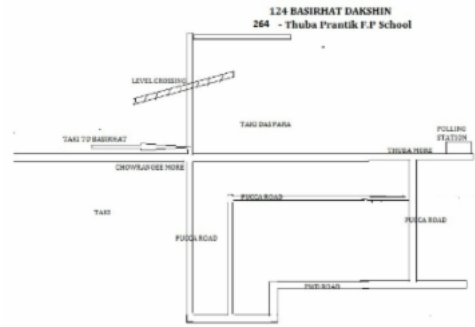

নির্বাচক নিবন্ধন আধিকারিকের স্বাক্ষর

Nazri Naksha

Google Map View

Polling Station Building Front View

Polling Station Front View

Cad View

Key MAP View

1 নাম : শুরা (বিশ্বাস)দালাল স্বামীর নাম: চঞ্চল (বিশ্বাস)দালাল বাড়ির নং : n0250 বয়স : 45 লিঙ্গ : মহিলা	CXW1302470	ফটো উপলব্ধ	2 নাম : শ্রাবন্তী (মন্ডল) মজুমদার স্বামীর নাম: সঞ্জয় মজুমদার বাড়ির নং : n0311 বয়স : 38 লিঙ্গ : মহিলা	SKE0378067	ফটো উপলব্ধ	3 নাম : রীতা অধিকারী স্বামীর নাম: চিত্ত অধিকারী বাড়ির নং : n0003 বয়স : 61 লিঙ্গ : মহিলা	WB/14/096/255710	ফটো উপলব্ধ
Q 4 নাম : তপতী অধিকারী স্বামীর নাম: সন্তোষ কুমার অধিকারী বাড়ির নং : n0159 বয়স : 40 লিঙ্গ : মহিলা	SKE0228825	ফটো উপলব্ধ	5 নাম : তাপস বিশ্বাস পিতার নাম: অজিত বিশ্বাস বাড়ির নং : n0159 বয়স : 46 লিঙ্গ : পুরুষ	CXW3197514	ফটো উপলব্ধ	6 নাম : সন্তোষকুমার অধিকারী মায়ের নাম: পদ্মা অধিকারী বাড়ির নং : n0159 বয়স : 44 লিঙ্গ : পুরুষ	CXW2860526	ফটো উপলব্ধ
7 নাম : পদ্মা অধিকারী স্বামীর নাম: বীরেন অধিকারী বাড়ির নং : n0159 বয়স : 81 লিঙ্গ : মহিলা	CXW3308442	ফটো উপলব্ধ	8 নাম : কুমকুম অধিকারী স্বামীর নাম: গৌরব অধিকারী বাড়ির নং : n0003 বয়স : 36 লিঙ্গ : মহিলা	SKE0664326	ফটো উপলব্ধ	9 নাম : গৌরব অধিকারী মায়ের নাম: রীতা অধিকারী বাড়ির নং : n0003 বয়স : 39 লিঙ্গ : পুরুষ	CXW3025590	ফটো উপলব্ধ
10 নাম : তারক চন্দ্র অধিকারী পিতার নাম: মানিক চন্দ্র অধিকারী বাড়ির নং : n0159 বয়স : 57 লিঙ্গ : পুরুষ	CXW3308459	ফটো উপলব্ধ	11 নাম : অভিজিৎ অধিকারী পিতার নাম: সন্তোষ কুমার অধিকারী বাড়ির নং : N/A বয়স : 24 লিঙ্গ : পুরুষ	SKE1539519	ফটো উপলব্ধ	12 নাম : সোনালী অধিকারী স্বামীর নাম: তারক চন্দ্র অধিকারী বাড়ির নং : n0159 বয়স : 51 লিঙ্গ : মহিলা	CXW3023843	ফটো উপলব্ধ
13 নাম : অজয় অধিকারী পিতার নাম: সন্তোষ অধিকারী বাড়ির নং : এন0159 বয়স : 20 লিঙ্গ : পুরুষ	SKE1817238	ফটো উপলব্ধ	14 নাম : স্বপন ঋষিদাস পিতার নাম: নগেন্দ্র ঋষিদাস বাড়ির নং : n0023 বয়স : 51 লিঙ্গ : পুরুষ	WB/14/096/255498	ফটো উপলব্ধ	15 নাম : অচিন্ত্য ঋষিদাস পিতার নাম: নগেন্দ্রনাথ ঋষিদাস বাড়ির নং : n0023 বয়স : 42 লিঙ্গ : পুরুষ	CXW3023850	ফটো উপলব্ধ
16 নাম : সোনালিকা ঋষিদাস স্বামীর নাম: অচিন্ত্য ঋষিদাস বাড়ির নং : n0023 বয়স : 33 লিঙ্গ : মহিলা	SKE0899427	ফটো উপলব্ধ	17 নাম : গগন কুমার ঋষিদাস পিতার নাম: নগেন্দ্র ঋষিদাস বাড়ির নং : n0023 বয়স : 48 লিঙ্গ : পুরুষ	CXW1175546	ফটো উপলব্ধ	18 নাম : লক্ষ্মী (মন্ডল) ঋষিদাস স্বামীর নাম: গগন কুমার ঋষিদাস বাড়ির নং : n0023 বয়স : 34 লিঙ্গ : মহিলা	SKE0664318	ফটো উপলব্ধ
19 নাম : মনু ঋষি দাস মায়ের নাম: কৃষ্ণা ঋষি দাস বাড়ির নং : n0301 বয়স : 39 লিঙ্গ : পুরুষ	CXW3198363	ফটো উপলব্ধ	20 নাম : পন্থ ঋষি দাস মায়ের নাম: কৃষ্ণা ঋষি দাস বাড়ির নং : n0300 বয়স : 34 লিঙ্গ : পুরুষ	SKE0764241	ফটো উপলব্ধ	21 নাম : রিতা ঋষি দাস স্বামীর নাম: মনু ঋষি দাস বাড়ির নং : n0299 বয়স : 34 লিঙ্গ : মহিলা	SKE1018977	ফটো উপলব্ধ
22 নাম : প্রতিমা ঋষি দাস স্বামীর নাম: উত্তম ঋষি দাস বাড়ির নং : n0184 বয়স : 41 লিঙ্গ : মহিলা	CXW3197563	ফটো উপলব্ধ	23 নাম : সরস্বতী ঋষি দাস স্বামীর নাম: অশোক ঋষি দাস বাড়ির নং : n0183 বয়স : 40 লিঙ্গ : মহিলা	CXW3197555	ফটো উপলব্ধ	24 নাম : দিলীপ ঋষিদাস পিতার নাম: শিশু ঋষিদাস বাড়ির নং : n0046 বয়স : 40 লিঙ্গ : পুরুষ	CXW3025285	ফটো উপলব্ধ
25 নাম : বিশ্বনাথ ঋষি দাস পিতার নাম: সতীশ ঋষি দাস বাড়ির নং : n0089 বয়স : 48 লিঙ্গ : পুরুষ	CXW3197456	ফটো উপলব্ধ	26 নাম : পম্পা ঋষিদাস স্বামীর নাম: সনৎ ঋষিদাস বাড়ির নং : n0089 বয়স : 45 লিঙ্গ : মহিলা	SKE0663997	ফটো উপলব্ধ	27 নাম : সনৎ ঋষিদাস পিতার নাম: হরিপদ ঋষিদাস বাড়ির নং : n0089 বয়স : 48 লিঙ্গ : পুরুষ	CXW3395837	ফটো উপলব্ধ
28 নাম : কামিনি ঋষিদাস স্বামীর নাম: বিশ্বনাথ ঋষিদাস বাড়ির নং : n0089 বয়স : 44 লিঙ্গ : মহিলা	SKE0899468	ফটো উপলব্ধ	29 নাম : মামনি ঋষিদাস পিতার নাম: সতীশ ঋষিদাস বাড়ির নং : n0089 বয়স : 29 লিঙ্গ : মহিলা	SKE1128867	ফটো উপলব্ধ	30 নাম : বিশাখা ঋষিদাস পিতার নাম: সতীশ ঋষিদাস বাড়ির নং : n0089 বয়স : 41 লিঙ্গ : মহিলা	CXW3197464	ফটো উপলব্ধ