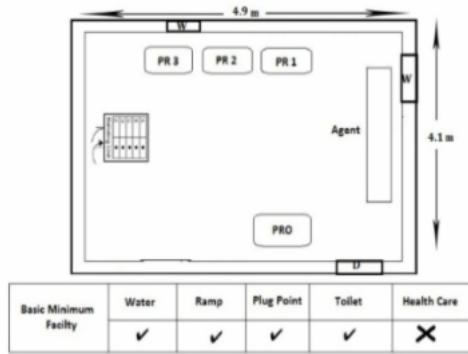

নির্বাচক নিবন্ধন আধিকারিকের স্বাক্ষর

Nazri Naksha

Google Map View

Polling Station Building Front View

Polling Station Front View

Cad View

Key MAP View

1 নাম : শুরা (বিশ্বাস)দালাল স্বামীর নাম: চঞ্চল (বিশ্বাস)দালাল বাড়ির নং : n0250 বয়স : 45 লিঙ্গ : মহিলা	CXW1302470	ফটো উপলব্ধ	2 নাম : শ্রাবন্তী (মন্ডল) মজুমদার স্বামীর নাম: সঞ্জয় মজুমদার বাড়ির নং : n0311 বয়স : 38 লিঙ্গ : মহিলা	SKE0378067	ফটো উপলব্ধ	3 নাম : রীতা অধিকারী স্বামীর নাম: চিত্ত অধিকারী বাড়ির নং : n0003 বয়স : 61 লিঙ্গ : মহিলা	WB/14/096/255710	ফটো উপলব্ধ
Q 4 নাম : তপতী অধিকারী স্বামীর নাম: সন্তোষ কুমার অধিকারী বাড়ির নং : n0159 বয়স : 40 লিঙ্গ : মহিলা	SKE0228825	ফটো উপলব্ধ	5 নাম : তাপস বিশ্বাস পিতার নাম: অজিত বিশ্বাস বাড়ির নং : n0159 বয়স : 46 লিঙ্গ : পুরুষ	CXW3197514	ফটো উপলব্ধ	6 নাম : সন্তোষকুমার অধিকারী মায়ের নাম: পদ্মা অধিকারী বাড়ির নং : n0159 বয়স : 44 লিঙ্গ : পুরুষ	CXW2860526	ফটো উপলব্ধ
7 নাম : পদ্মা অধিকারী স্বামীর নাম: বীরেন অধিকারী বাড়ির নং : n0159 বয়স : 81 লিঙ্গ : মহিলা	CXW3308442	ফটো উপলব্ধ	8 নাম : কুমকুম অধিকারী স্বামীর নাম: গৌরব অধিকারী বাড়ির নং : n0003 বয়স : 36 লিঙ্গ : মহিলা	SKE0664326	ফটো উপলব্ধ	9 নাম : গৌরব অধিকারী মায়ের নাম: রীতা অধিকারী বাড়ির নং : n0003 বয়স : 39 লিঙ্গ : পুরুষ	CXW3025590	ফটো উপলব্ধ
10 নাম : তারক চন্দ্র অধিকারী পিতার নাম: মানিক চন্দ্র অধিকারী বাড়ির নং : n0159 বয়স : 57 লিঙ্গ : পুরুষ	CXW3308459	ফটো উপলব্ধ	11 নাম : অভিজিৎ অধিকারী পিতার নাম: সন্তোষ কুমার অধিকারী বাড়ির নং : N/A বয়স : 24 লিঙ্গ : পুরুষ	SKE1539519	ফটো উপলব্ধ	12 নাম : সোনালী অধিকারী স্বামীর নাম: তারক চন্দ্র অধিকারী বাড়ির নং : n0159 বয়স : 51 লিঙ্গ : মহিলা	CXW3023843	ফটো উপলব্ধ
13 নাম : অজয় অধিকারী পিতার নাম: সন্তোষ অধিকারী বাড়ির নং : এন0159 বয়স : 20 লিঙ্গ : পুরুষ	SKE1817238	ফটো উপলব্ধ	14 নাম : স্বপন ঋষিদাস পিতার নাম: নগেন্দ্র ঋষিদাস বাড়ির নং : n0023 বয়স : 51 লিঙ্গ : পুরুষ	WB/14/096/255498	ফটো উপলব্ধ	15 নাম : অচিন্ত্য ঋষিদাস পিতার নাম: নগেন্দ্রনাথ ঋষিদাস বাড়ির নং : n0023 বয়স : 42 লিঙ্গ : পুরুষ	CXW3023850	ফটো উপলব্ধ
16 নাম : সোনালিকা ঋষিদাস স্বামীর নাম: অচিন্ত্য ঋষিদাস বাড়ির নং : n0023 বয়স : 33 লিঙ্গ : মহিলা	SKE0899427	ফটো উপলব্ধ	17 নাম : গগন কুমার ঋষিদাস পিতার নাম: নগেন্দ্র ঋষিদাস বাড়ির নং : n0023 বয়স : 48 লিঙ্গ : পুরুষ	CXW1175546	ফটো উপলব্ধ	18 নাম : লক্ষ্মী (মন্ডল) ঋষিদাস স্বামীর নাম: গগন কুমার ঋষিদাস বাড়ির নং : n0023 বয়স : 34 লিঙ্গ : মহিলা	SKE0664318	ফটো উপলব্ধ
19 নাম : মনু ঋষি দাস মায়ের নাম: কৃষ্ণা ঋষি দাস বাড়ির নং : n0301 বয়স : 39 লিঙ্গ : পুরুষ	CXW3198363	ফটো উপলব্ধ	20 নাম : পন্থ ঋষি দাস মায়ের নাম: কৃষ্ণা ঋষি দাস বাড়ির নং : n0300 বয়স : 34 লিঙ্গ : পুরুষ	SKE0764241	ফটো উপলব্ধ	21 নাম : রিতা ঋষি দাস স্বামীর নাম: মনু ঋষি দাস বাড়ির নং : n0299 বয়স : 34 লিঙ্গ : মহিলা	SKE1018977	ফটো উপলব্ধ
22 নাম : প্রতিমা ঋষি দাস স্বামীর নাম: উত্তম ঋষি দাস বাড়ির নং : n0184 বয়স : 41 লিঙ্গ : মহিলা	CXW3197563	ফটো উপলব্ধ	23 নাম : সরস্বতী ঋষি দাস স্বামীর নাম: অশোক ঋষি দাস বাড়ির নং : n0183 বয়স : 40 লিঙ্গ : মহিলা	CXW3197555	ফটো উপলব্ধ	24 নাম : দিলীপ ঋষিদাস পিতার নাম: শিশু ঋষিদাস বাড়ির নং : n0046 বয়স : 40 লিঙ্গ : পুরুষ	CXW3025285	ফটো উপলব্ধ
25 নাম : বিশ্বনাথ ঋষি দাস পিতার নাম: সতীশ ঋষি দাস বাড়ির নং : n0089 বয়স : 48 লিঙ্গ : পুরুষ	CXW3197456	ফটো উপলব্ধ	26 নাম : পম্পা ঋষিদাস স্বামীর নাম: সনৎ ঋষিদাস বাড়ির নং : n0089 বয়স : 45 লিঙ্গ : মহিলা	SKE0663997	ফটো উপলব্ধ	27 নাম : সনৎ ঋষিদাস পিতার নাম: হরিপদ ঋষিদাস বাড়ির নং : n0089 বয়স : 48 লিঙ্গ : পুরুষ	CXW3395837	ফটো উপলব্ধ
28 নাম : কামিনি ঋষিদাস স্বামীর নাম: বিশ্বনাথ ঋষিদাস বাড়ির নং : n0089 বয়স : 44 লিঙ্গ : মহিলা	SKE0899468	ফটো উপলব্ধ	29 নাম : মামনি ঋষিদাস পিতার নাম: সতীশ ঋষিদাস বাড়ির নং : n0089 বয়স : 29 লিঙ্গ : মহিলা	SKE1128867	ফটো উপলব্ধ	30 নাম : বিশাখা ঋষিদাস পিতার নাম: সতীশ ঋষিদাস বাড়ির নং : n0089 বয়স : 41 লিঙ্গ : মহিলা	CXW3197464	ফটো উপলব্ধ