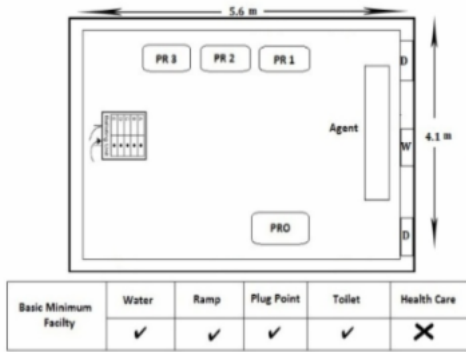

নির্বাচক নিবন্ধন আধিকারিকের স্বাক্ষর

Nazri Naksha

Google Map View

Polling Station Building Front View

Polling Station Front View

Cad View

Key MAP View

1 নাম : রেনু বিবি স্বামীর নাম: মোঃ মাহান গাজী বাড়ির নং : টা/আই/78 বয়স : 32 লিঙ্গ : মহিলা	SKE0718874	2 নাম : বিজলী সরকার দাশ স্বামীর নাম: গিরিধারী দাশ বাড়ির নং : এন0015 বয়স : 29 লিঙ্গ : মহিলা	SKE1672252	3 নাম : স্বামী শুক্লাবানন্দ অন্যান্য: আত্মস্থানন্দ বাড়ির নং : n0071 বয়স : 52 লিঙ্গ : পুরুষ	SKE0764407
4 নাম : স্বামী বিবেকাত্মানন্দ অন্যান্য: বীরেশ্বরানন্দ বাড়ির নং : n0015 বয়স : 76 লিঙ্গ : পুরুষ	SKE0764415	5 নাম : সাধনা দাশ স্বামীর নাম: ঋষিকেশ দাশ বাড়ির নং : n0015 বয়স : 55 লিঙ্গ : মহিলা	WB/14/096/264512	6 নাম : গিরিধারী দাশ পিতার নাম: হৃষীকেশ দাশ বাড়ির নং : n0015 বয়স : 36 লিঙ্গ : পুরুষ	SKE0544486
7 নাম : বাসন্তী কুণ্ড স্বামীর নাম: জয়দেব কুণ্ড বাড়ির নং : n0285 বয়স : 61 লিঙ্গ : মহিলা	SKE1786821	8 নাম : জয়দেব কুণ্ড পিতার নাম: নিতাই কুণ্ড বাড়ির নং : n0284 বয়স : 76 লিঙ্গ : পুরুষ	CXW3022027	9 নাম : চন্দ্র শেখর কুণ্ড পিতার নাম: রনজিৎ কুণ্ড বাড়ির নং : n0284 বয়স : 34 লিঙ্গ : পুরুষ	SKE1129527
10 নাম : প্রদীপ কুন্ড পিতার নাম: জয়দেব কুন্ড বাড়ির নং : n0286 বয়স : 47 লিঙ্গ : পুরুষ	CXW3196649	11 নাম : ত্রিনাথ কর্মকার পিতার নাম: নিতাই কর্মকার বাড়ির নং : n0366 বয়স : 27 লিঙ্গ : পুরুষ	SKE1362680	12 নাম : মোঃ মাহান গাজী পিতার নাম: মোঃ মনিরুদ্দিন গাজী বাড়ির নং : টা/আই/78 বয়স : 44 লিঙ্গ : পুরুষ	CXW3007341
13 নাম : শুভ্রকান্তি গায়েন পিতার নাম: সুভাষ চন্দ্র গায়েন বাড়ির নং : n0326 বয়স : 48 লিঙ্গ : পুরুষ	SKE1239615	14 নাম : সৌম্য কান্তি গায়েন পিতার নাম: শুভ্রকান্তি গায়েন বাড়ির নং : এন0326 বয়স : 22 লিঙ্গ : পুরুষ	SKE1742840	15 নাম : অর্ষিতা ঘোষ পিতার নাম: তুষার কান্তি ঘোষ বাড়ির নং : n0287 বয়স : 25 লিঙ্গ : পুরুষ	SKE1586015
16 নাম : দেবর্ষি ঘোষ পিতার নাম: তরুন কান্তি ঘোষ বাড়ির নং : n0328 বয়স : 27 লিঙ্গ : পুরুষ	SKE1332295	17 নাম : রিম্পা ঘোষ পিতার নাম: দেবেশ ঘোষ বাড়ির নং : n0249 বয়স : 25 লিঙ্গ : মহিলা	SKE1566470	18 নাম : ইন্দ্রজিত ঘোষ পিতার নাম: কানাই ঘোষ বাড়ির নং : n0019 বয়স : 49 লিঙ্গ : পুরুষ	WB/14/096/264335
19 নাম : বিধুভূষণ ঘোষ পিতার নাম: কানাই ঘোষ বাড়ির নং : n0019 বয়স : 75 লিঙ্গ : পুরুষ	SKE0900639	20 নাম : প্রতিমা ঘোষ স্বামীর নাম: ইন্দ্রজিৎ ঘোষ বাড়ির নং : n0019 বয়স : 33 লিঙ্গ : মহিলা	SKE0680322	21 নাম : শম্পারানী দাশ স্বামীর নাম: নিরুপম দাশ বাড়ির নং : n0019 বয়স : 37 লিঙ্গ : মহিলা	SKE0665018
22 নাম : বৃষ্টি ঘোষ পিতার নাম: ইন্দ্রজিৎ ঘোষ বাড়ির নং : এন0019 বয়স : 21 লিঙ্গ : মহিলা	SKE1786995	23 নাম : শ্রাবনী ঘোষ স্বামীর নাম: বিশ্বজিৎ ঘোষ বাড়ির নং : n0051 বয়স : 50 লিঙ্গ : মহিলা	SKE0240408	24 নাম : মিতালী ঘোষ স্বামীর নাম: তুষার কান্তি ঘোষ বাড়ির নং : 0287 বয়স : 54 লিঙ্গ : মহিলা	SKE0376947
25 নাম : তুষার কান্তি ঘোষ পিতার নাম: দুলাল ঘোষ বাড়ির নং : n0287 বয়স : 53 লিঙ্গ : পুরুষ	WB/14/096/234008	26 নাম : মলিনা ঘোষ স্বামীর নাম: নিমাই ঘোষ বাড়ির নং : n0074 বয়স : 76 লিঙ্গ : মহিলা	CXW0371799	27 নাম : বিন্দামতি ঘোষ পিতার নাম: কানাই ঘোষ বাড়ির নং : n0019 বয়স : 63 লিঙ্গ : মহিলা	WB/14/096/264146
28 নাম : রাধারানী ঘোষ পিতার নাম: কানাই ঘোষ বাড়ির নং : n0019 বয়স : 53 লিঙ্গ : মহিলা	WB/14/096/264474	29 নাম : সোনালী ঘোষ মন্ডল স্বামীর নাম: কার্তিক মন্ডল বাড়ির নং : এন0346 বয়স : 45 লিঙ্গ : মহিলা	CXW1302256	30 নাম : কুমকুম ঘোষ মিত্র স্বামীর নাম: বৃন্দদেব মিত্র বাড়ির নং : এন0094 বয়স : 54 লিঙ্গ : মহিলা	SKE1469014