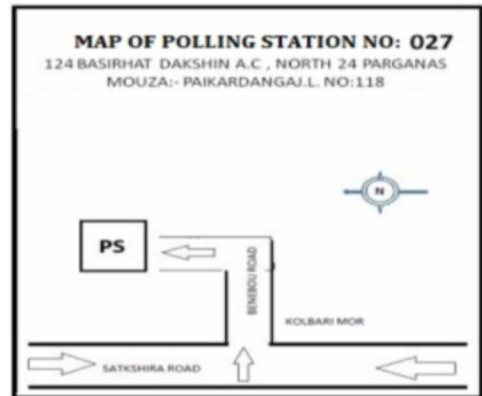

Cad View

Key MAP View