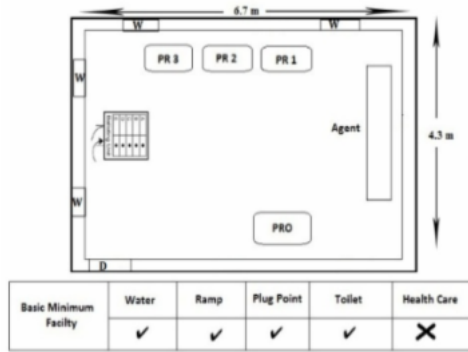

নির্বাচক নিবন্ধন আধিকারিকের স্বাক্ষর

Nazri Naksha

Google Map View

Polling Station Building Front View

Polling Station Front View

Cad View

Key MAP View

| | | | | | |
|---|------------------|--|------------------|--|------------------|
| 1 নাম : শাহজী রাজ্জাকআলি পিতার নাম: কোরবান আলি শাহজী বাড়ির নং : n0004 বয়স : 66 লিঙ্গ : পুরুষ ফটো উপলব্ধ | WB/14/096/234548 | 2 নাম : সুফিয়া বিবি শাহজী স্বামীর নাম: রাজ্জাক আলি শাহজী বাড়ির নং : n0004 বয়স : 51 লিঙ্গ : মহিলা ফটো উপলব্ধ | WB/14/096/234617 | 3 নাম : লুৎফা বিবি পিতার নাম: মুহম্মদ সাহ বাড়ির নং : n0005 বয়স : 36 লিঙ্গ : মহিলা ফটো উপলব্ধ | SKE0765263 |
| 4 নাম : রসিদ দফাদার পিতার নাম: নুরমহম্মদ দফাদার বাড়ির নং : n0024 বয়স : 55 লিঙ্গ : পুরুষ ফটো উপলব্ধ | CXW3304946 | 5 নাম : হিমনা গাজী স্বামীর নাম: কবীর গাজী বাড়ির নং : n0028 বয়স : 39 লিঙ্গ : মহিলা ফটো উপলব্ধ | CXW3195112 | 6 নাম : বিলকিস বেগম পিতার নাম: সৈদুল মোল্লা বাড়ির নং : n0024 বয়স : 37 লিঙ্গ : মহিলা ফটো উপলব্ধ | SKE0263640 |
| 7 নাম : মনোয়ারা বিবি স্বামীর নাম: রশিদ দফাদার বাড়ির নং : n0024 বয়স : 46 লিঙ্গ : মহিলা ফটো উপলব্ধ | CXW1217140 | 8 নাম : আকলিমা বিবি স্বামীর নাম: সহিদুল মোল্লা বাড়ির নং : n0024 বয়স : 56 লিঙ্গ : মহিলা ফটো উপলব্ধ | WB/14/096/234500 | 9 নাম : মহিরন বিবি স্বামীর নাম: নুরমহম্মদ দফাদার বাড়ির নং : n0024 বয়স : 71 লিঙ্গ : মহিলা ফটো উপলব্ধ | WB/14/096/234376 |
| 10 নাম : কবির গাজী পিতার নাম: আবুল গাজী বাড়ির নং : n0028 বয়স : 61 লিঙ্গ : পুরুষ ফটো উপলব্ধ | WB/14/096/234396 | 11 নাম : পুনী বিবি স্বামীর নাম: আবুল গাজী বাড়ির নং : n0028 বয়স : 76 লিঙ্গ : মহিলা ফটো উপলব্ধ | WB/14/096/234380 | 12 নাম : ছফুরা বিবি স্বামীর নাম: মুজিবর সাহ বাড়ির নং : n0005 বয়স : 36 লিঙ্গ : মহিলা ফটো উপলব্ধ | SKE0765297 |
| 13 নাম : আজগার সাহাজী পিতার নাম: কোরবান সাহাজী বাড়ির নং : n0005 বয়স : 46 লিঙ্গ : পুরুষ ফটো উপলব্ধ | CXW3017936 | 14 নাম : আছিয়া বিবি স্বামীর নাম: আব্দার আলি সাহা বাড়ির নং : n0005 বয়স : 101 লিঙ্গ : মহিলা ফটো উপলব্ধ | WB/14/096/234664 | 15 নাম : বিলাশ দাশ পিতার নাম: তপন দাশ বাড়ির নং : n0004 বয়স : 31 লিঙ্গ : পুরুষ ফটো উপলব্ধ | SKE0901991 |
| 16 নাম : নাছরিন বানু বিবি স্বামীর নাম: আনারুল সরদার বাড়ির নং : n0300 বয়স : 34 লিঙ্গ : মহিলা ফটো উপলব্ধ | SKE0902023 | 17 নাম : মাজেদ সাহাজী পিতার নাম: আব্দার আলি সাহাজী বাড়ির নং : n0005 বয়স : 53 লিঙ্গ : পুরুষ ফটো উপলব্ধ | SKE1512086 | 18 নাম : রোজিনা বিবি স্বামীর নাম: ইসমাইল মিজ্রি বাড়ির নং : WARD NO 5 বয়স : 34 লিঙ্গ : মহিলা ফটো উপলব্ধ | SKE1188846 |
| 19 নাম : ইদ্রিস আলী দফাদার পিতার নাম: রসিদ দফাদার বাড়ির নং : এন0024 বয়স : 23 লিঙ্গ : পুরুষ ফটো উপলব্ধ | SKE1701242 | 20 নাম : আজিজ গাজী পিতার নাম: কবির গাজী বাড়ির নং : ওয়ার্ড নং 05 বয়স : 23 লিঙ্গ : পুরুষ ফটো উপলব্ধ | SKE1706951 | 21 নাম : সাধনা দাশ স্বামীর নাম: গৌর দাশ বাড়ির নং : PART NO-272WARD NO 05 বয়স : 48 লিঙ্গ : মহিলা ফটো উপলব্ধ | SKE0200493 |
| 22 নাম : দেবাশিষ দাশ পিতার নাম: গৌর দাশ বাড়ির নং : ward no 05, part no 124 বয়স : 25 লিঙ্গ : পুরুষ ফটো উপলব্ধ | SKE1541325 | 23 নাম : সফিকুল গাজী স্বামীর নাম: মাজিদা বিবি বাড়ির নং : n0326 বয়স : 38 লিঙ্গ : পুরুষ ফটো উপলব্ধ | SKE0674622 | 24 নাম : জাহানুর বিবি স্বামীর নাম: সহিদুল গাজী বাড়ির নং : n0326 বয়স : 32 লিঙ্গ : মহিলা ফটো উপলব্ধ | SKE1240647 |
| 25 নাম : মোস্তাকিন সাহাজী পিতার নাম: রাজ্জাক আলি সাহাজী বাড়ির নং : n0004 বয়স : 30 লিঙ্গ : পুরুষ ফটো উপলব্ধ | SKE1240779 | 26 নাম : সরিন বিবি স্বামীর নাম: সমদ বিশ্বাস বাড়ির নং : রুড নং -5 বয়স : 53 লিঙ্গ : মহিলা ফটো উপলব্ধ | SKE1469535 | 27 নাম : সৈকত ঘোষ পিতার নাম: তাপস ঘোষ বাড়ির নং : না বয়স : 26 লিঙ্গ : পুরুষ ফটো উপলব্ধ | SKE1381110 |
| 28 নাম : জেসমিন খাতুন পিতার নাম: কবির গাজী বাড়ির নং : ওয়ার্ড নং 05 বয়স : 22 লিঙ্গ : মহিলা ফটো উপলব্ধ | SKE1705540 | 29 নাম : পম্পা বৈদ্য অধিকারী স্বামীর নাম: সুরত অধিকারী বাড়ির নং : ওয়ার্ড নং 05 বয়স : 26 লিঙ্গ : মহিলা ফটো উপলব্ধ | SKE1647957 | 30 নাম : সুরত অধিকারী পিতার নাম: অমল্য অধিকারী বাড়ির নং : ওয়ার্ড নং 05 বয়স : 41 লিঙ্গ : পুরুষ ফটো উপলব্ধ | CXW3015260 |