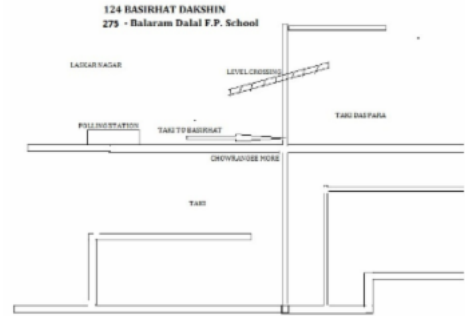

নির্বাচক নিবন্ধন আধিকারিকের স্বাক্ষর

Nazri Naksha

Google Map View

Polling Station Building Front View

Polling Station Front View

Cad View

Key MAP View

1 নাম : মাহুজা খাতুন পিতার নাম : রোমজান মণ্ডল বাড়ির নং : n0299 বয়স : 38 লিঙ্গ : মহিলা	CXW3398815 ফটো উপলব্ধ	2 নাম : লতা বর স্বামীর নাম : নারায়ণ বর বাড়ির নং : n0290 বয়স : 38 লিঙ্গ : মহিলা	SKE0549873 ফটো উপলব্ধ	3 নাম : সাবিত্রী মন্ডল স্বামীর নাম : গৌর মন্ডল বাড়ির নং : n0112 বয়স : 60 লিঙ্গ : মহিলা	CXW3444767 ফটো উপলব্ধ
4 নাম : গোপাল মন্ডল পিতার নাম : গৌর মন্ডল বাড়ির নং : n0111 বয়স : 31 লিঙ্গ : পুরুষ	SKE0903005 ফটো উপলব্ধ	Q 5 নাম : গৌর মন্ডল পিতার নাম : রাখাল মন্ডল বাড়ির নং : n0111 বয়স : 68 লিঙ্গ : পুরুষ	CXW3444783 ফটো উপলব্ধ	6 নাম : ভারতী মিস্ত্রী সরকার স্বামীর নাম : সমির সরকার বাড়ির নং : n0664 বয়স : 36 লিঙ্গ : মহিলা	SKE0552323 ফটো উপলব্ধ
7 নাম : পর্না (দাস) ঘোষ স্বামীর নাম : অনপম ঘোষ বাড়ির নং : n0140 বয়স : 40 লিঙ্গ : মহিলা	CXW3045515 ফটো উপলব্ধ	8 নাম : প্রিয়ান্বিতা (নাহা) ঘোষ স্বামীর নাম : সুমিত ঘোষ বাড়ির নং : n0730 বয়স : 39 লিঙ্গ : মহিলা	CXW3399599 ফটো উপলব্ধ	9 নাম : অঞ্জনা (পাত্র) দাশ স্বামীর নাম : গোবিন্দ দাশ বাড়ির নং : n0706 বয়স : 41 লিঙ্গ : মহিলা	SKE1241785 ফটো উপলব্ধ
Q 10 নাম : চয়ন অধিকারী মায়ের নাম : বর্ণালী অধিকারী বাড়ির নং : n0790 বয়স : 27 লিঙ্গ : পুরুষ	SKE1368372 ফটো উপলব্ধ	11 নাম : ভগবতী অধিকারী স্বামীর নাম : গোপীনাথ অধিকারী বাড়ির নং : n0216 বয়স : 55 লিঙ্গ : মহিলা	WB/14/096/282284 ফটো উপলব্ধ	12 নাম : গোপীনাথ অধিকারী পিতার নাম : নিকুঞ্জ অধিকারী বাড়ির নং : n0215 বয়স : 66 লিঙ্গ : পুরুষ	WB/14/096/282283 ফটো উপলব্ধ
13 নাম : কিরণ অধিকারী স্বামীর নাম : পরিতোষ অধিকারী বাড়ির নং : n0544 বয়স : 81 লিঙ্গ : মহিলা	WB/14/096/291305 ফটো উপলব্ধ	14 নাম : গৌরাঙ্গ অধিকারী পিতার নাম : শংকর অধিকারী বাড়ির নং : n0543 বয়স : 37 লিঙ্গ : পুরুষ	CXW3483633 ফটো উপলব্ধ	15 নাম : ভারতী অধিকারী পিতার নাম : গোপীনাথ অধিকারী বাড়ির নং : n0217 বয়স : 32 লিঙ্গ : মহিলা	SKE0905000 ফটো উপলব্ধ
16 নাম : অনিমা অধিকারী স্বামীর নাম : শংকর অধিকারী বাড়ির নং : n0542 বয়স : 55 লিঙ্গ : মহিলা	WB/14/096/291212 ফটো উপলব্ধ	17 নাম : মদন অধিকারী পিতার নাম : পরিতোষ অধিকারী বাড়ির নং : n0545 বয়স : 56 লিঙ্গ : পুরুষ	WB/14/096/291517 ফটো উপলব্ধ	Q 18 নাম : সীমা অধিকারী স্বামীর নাম : গৌতম অধিকারী বাড়ির নং : n0480 বয়স : 37 লিঙ্গ : মহিলা	SKE0378786 ফটো উপলব্ধ
19 নাম : সন্ধ্যা অধিকারী স্বামীর নাম : পুণ্ড্র অধিকারী বাড়ির নং : সোপান মন্দির পারা বয়স : 58 লিঙ্গ : মহিলা	SKE1723345 ফটো উপলব্ধ	Q 20 নাম : মঞ্জু অধিকারী স্বামীর নাম : কাতিক অধিকারী বাড়ির নং : n0858 বয়স : 54 লিঙ্গ : মহিলা	SKE1662659 ফটো উপলব্ধ	21 নাম : সুস্মিতা ঋষিদাস পিতার নাম : সুকুমার ঋষিদাস বাড়ির নং : এন0068 বয়স : 23 লিঙ্গ : মহিলা	SKE1629948 ফটো উপলব্ধ
22 নাম : বিশ্বজিৎ দাস পিতার নাম : সাধন দাস বাড়ির নং : n0068 বয়স : 42 লিঙ্গ : পুরুষ	SKE1132216 ফটো উপলব্ধ	23 নাম : সুকুমার ঋষিদাস পিতার নাম : সাধন ঋষিদাস বাড়ির নং : n0068 বয়স : 46 লিঙ্গ : পুরুষ	CXW2742054 ফটো উপলব্ধ	24 নাম : টুম্পা দাস স্বামীর নাম : বিশ্বজিৎ দাস বাড়ির নং : n0068 বয়স : 35 লিঙ্গ : মহিলা	SKE0902973 ফটো উপলব্ধ
25 নাম : অশোক ঋষিদাস পিতার নাম : সাধন ঋষিদাস বাড়ির নং : n0068 বয়স : 44 লিঙ্গ : পুরুষ	CXW3030392 ফটো উপলব্ধ	26 নাম : কুমা ঋষিদাস স্বামীর নাম : বাপি ঋষিদাস বাড়ির নং : n0136 বয়স : 34 লিঙ্গ : মহিলা	SKE0547604 ফটো উপলব্ধ	27 নাম : বাসন্তী (পাল) ঋষিদাস স্বামীর নাম : সুকুমার ঋষিদাস বাড়ির নং : n0068 বয়স : 41 লিঙ্গ : মহিলা	SKE0902981 ফটো উপলব্ধ
28 নাম : মৌসুমী ঋষিদাস (বিশ্বাস) স্বামীর নাম : অশোক ঋষিদাস বাড়ির নং : n0211 বয়স : 36 লিঙ্গ : মহিলা	SKE0763946 ফটো উপলব্ধ	Q 29 নাম : উন্নতি কীর্তনিয়া স্বামীর নাম : অমলেন্দু কীর্তনিয়া বাড়ির নং : এন0875 বয়স : 30 লিঙ্গ : মহিলা	SKE1648351 ফটো উপলব্ধ	30 নাম : রূপালী খাঁ স্বামীর নাম : সারজিৎ মন্ডল বাড়ির নং : n0822 বয়স : 30 লিঙ্গ : মহিলা	YDY0911941 ফটো উপলব্ধ