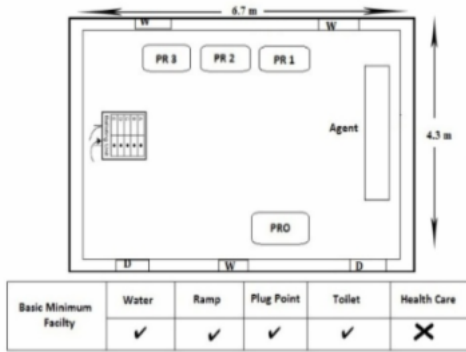

নির্বাচক নিবন্ধন আধিকারিকের স্বাক্ষর

Nazri Naksha

Google Map View

Polling Station Building Front View

Polling Station Front View

Cad View

Key MAP View

1 নাম : মাহুজা খাতুন পিতার নাম : রোমজান মণ্ডল বাড়ির নং : n0299 বয়স : 38 লিঙ্গ : মহিলা	CXW3398815 ফটো উপলব্ধ	2 নাম : লতা বর স্বামীর নাম : নারায়ণ বর বাড়ির নং : n0290 বয়স : 38 লিঙ্গ : মহিলা	SKE0549873 ফটো উপলব্ধ	3 নাম : সাবিত্রী মন্ডল স্বামীর নাম : গৌর মন্ডল বাড়ির নং : n0112 বয়স : 60 লিঙ্গ : মহিলা	CXW3444767 ফটো উপলব্ধ
4 নাম : গোপাল মন্ডল পিতার নাম : গৌর মন্ডল বাড়ির নং : n0111 বয়স : 31 লিঙ্গ : পুরুষ	SKE0903005 ফটো উপলব্ধ	Q 5 নাম : গৌর মন্ডল পিতার নাম : রাখাল মন্ডল বাড়ির নং : n0111 বয়স : 68 লিঙ্গ : পুরুষ	CXW3444783 ফটো উপলব্ধ	6 নাম : ভারতী মিস্ত্রী সরকার স্বামীর নাম : সমির সরকার বাড়ির নং : n0664 বয়স : 36 লিঙ্গ : মহিলা	SKE0552323 ফটো উপলব্ধ
7 নাম : পর্না (দাস) ঘোষ স্বামীর নাম : অনপম ঘোষ বাড়ির নং : n0140 বয়স : 40 লিঙ্গ : মহিলা	CXW3045515 ফটো উপলব্ধ	8 নাম : প্রিয়ান্বিতা (নাহা) ঘোষ স্বামীর নাম : সুমিত ঘোষ বাড়ির নং : n0730 বয়স : 39 লিঙ্গ : মহিলা	CXW3399599 ফটো উপলব্ধ	9 নাম : অঞ্জনা (পাত্র) দাশ স্বামীর নাম : গোবিন্দ দাশ বাড়ির নং : n0706 বয়স : 41 লিঙ্গ : মহিলা	SKE1241785 ফটো উপলব্ধ
Q 10 নাম : চয়ন অধিকারী মায়ের নাম : বর্ণালী অধিকারী বাড়ির নং : n0790 বয়স : 27 লিঙ্গ : পুরুষ	SKE1368372 ফটো উপলব্ধ	11 নাম : ভগবতী অধিকারী স্বামীর নাম : গোপীনাথ অধিকারী বাড়ির নং : n0216 বয়স : 55 লিঙ্গ : মহিলা	WB/14/096/282284 ফটো উপলব্ধ	12 নাম : গোপীনাথ অধিকারী পিতার নাম : নিকুঞ্জ অধিকারী বাড়ির নং : n0215 বয়স : 66 লিঙ্গ : পুরুষ	WB/14/096/282283 ফটো উপলব্ধ
13 নাম : কিরণ অধিকারী স্বামীর নাম : পরিতোষ অধিকারী বাড়ির নং : n0544 বয়স : 81 লিঙ্গ : মহিলা	WB/14/096/291305 ফটো উপলব্ধ	14 নাম : গৌরাঙ্গ অধিকারী পিতার নাম : শংকর অধিকারী বাড়ির নং : n0543 বয়স : 37 লিঙ্গ : পুরুষ	CXW3483633 ফটো উপলব্ধ	15 নাম : ভারতী অধিকারী পিতার নাম : গোপীনাথ অধিকারী বাড়ির নং : n0217 বয়স : 32 লিঙ্গ : মহিলা	SKE0905000 ফটো উপলব্ধ
16 নাম : অনিমা অধিকারী স্বামীর নাম : শংকর অধিকারী বাড়ির নং : n0542 বয়স : 55 লিঙ্গ : মহিলা	WB/14/096/291212 ফটো উপলব্ধ	17 নাম : মদন অধিকারী পিতার নাম : পরিতোষ অধিকারী বাড়ির নং : n0545 বয়স : 56 লিঙ্গ : পুরুষ	WB/14/096/291517 ফটো উপলব্ধ	Q 18 নাম : সীমা অধিকারী স্বামীর নাম : গৌতম অধিকারী বাড়ির নং : n0480 বয়স : 37 লিঙ্গ : মহিলা	SKE0378786 ফটো উপলব্ধ
19 নাম : সন্ধ্যা অধিকারী স্বামীর নাম : পুণ্ড্র অধিকারী বাড়ির নং : সোপান মন্দির পারা বয়স : 58 লিঙ্গ : মহিলা	SKE1723345 ফটো উপলব্ধ	Q 20 নাম : মঞ্জু অধিকারী স্বামীর নাম : কাতিক অধিকারী বাড়ির নং : n0858 বয়স : 54 লিঙ্গ : মহিলা	SKE1662659 ফটো উপলব্ধ	21 নাম : সুস্মিতা ঋষিদাস পিতার নাম : সুকুমার ঋষিদাস বাড়ির নং : এন0068 বয়স : 23 লিঙ্গ : মহিলা	SKE1629948 ফটো উপলব্ধ
22 নাম : বিশ্বজিৎ দাস পিতার নাম : সাধন দাস বাড়ির নং : n0068 বয়স : 42 লিঙ্গ : পুরুষ	SKE1132216 ফটো উপলব্ধ	23 নাম : সুকুমার ঋষিদাস পিতার নাম : সাধন ঋষিদাস বাড়ির নং : n0068 বয়স : 46 লিঙ্গ : পুরুষ	CXW2742054 ফটো উপলব্ধ	24 নাম : টুম্পা দাস স্বামীর নাম : বিশ্বজিৎ দাস বাড়ির নং : n0068 বয়স : 35 লিঙ্গ : মহিলা	SKE0902973 ফটো উপলব্ধ
25 নাম : অশোক ঋষিদাস পিতার নাম : সাধন ঋষিদাস বাড়ির নং : n0068 বয়স : 44 লিঙ্গ : পুরুষ	CXW3030392 ফটো উপলব্ধ	26 নাম : কুমা ঋষিদাস স্বামীর নাম : বাপি ঋষিদাস বাড়ির নং : n0136 বয়স : 34 লিঙ্গ : মহিলা	SKE0547604 ফটো উপলব্ধ	27 নাম : বাসন্তী (পাল) ঋষিদাস স্বামীর নাম : সুকুমার ঋষিদাস বাড়ির নং : n0068 বয়স : 41 লিঙ্গ : মহিলা	SKE0902981 ফটো উপলব্ধ
28 নাম : মৌসুমী ঋষিদাস (বিশ্বাস) স্বামীর নাম : অশোক ঋষিদাস বাড়ির নং : n0211 বয়স : 36 লিঙ্গ : মহিলা	SKE0763946 ফটো উপলব্ধ	Q 29 নাম : উন্নতি কীর্তনিয়া স্বামীর নাম : অমলেন্দু কীর্তনিয়া বাড়ির নং : এন0875 বয়স : 30 লিঙ্গ : মহিলা	SKE1648351 ফটো উপলব্ধ	30 নাম : রূপালী খাঁ স্বামীর নাম : সারজিৎ মন্ডল বাড়ির নং : n0822 বয়স : 30 লিঙ্গ : মহিলা	YDY0911941 ফটো উপলব্ধ