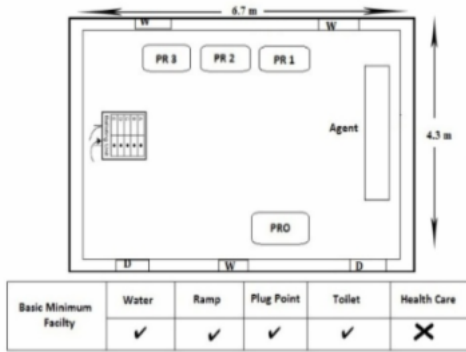

নির্বাচক নিবন্ধন আধিকারিকের স্বাক্ষর

Nazri Naksha

Google Map View

Polling Station Building Front View

Polling Station Front View

Cad View

Key MAP View

1 নাম : নন্দদুলাল ঋষিদাস পিতার নাম: কৃষ্ণ ঋষিদাস বাড়ির নং : n0292 বয়স : 27 লিঙ্গ : পুরুষ	SKE1404680 ফটো উপলব্ধ	2 নাম : শিবপ্রসাদ অধিকারী পিতার নাম: সন্তোষ অধিকারী বাড়ির নং : n0095 বয়স : 72 লিঙ্গ : পুরুষ	SKE1534486 ফটো উপলব্ধ	3 নাম : চন্দন সাউ পিতার নাম: শ্রীনিবাস সাউ বাড়ির নং : n0109 বয়স : 27 লিঙ্গ : পুরুষ	SKE1334150 ফটো উপলব্ধ
4 নাম : নারায়ণ অধিকারী পিতার নাম: গণেশ অধিকারী বাড়ির নং : n0104 বয়স : 73 লিঙ্গ : পুরুষ	SKE1547280 ফটো উপলব্ধ	5 নাম : প্রতিমা অধিকারী স্বামীর নাম: নারায়ণ অধিকারী বাড়ির নং : n0104 বয়স : 60 লিঙ্গ : মহিলা	SKE1523406 ফটো উপলব্ধ	6 নাম : দেবশ্রী অধিকারী করন স্বামীর নাম: বিশ্বরূপ অধিকারী বাড়ির নং : n0095 বয়স : 31 লিঙ্গ : মহিলা	SKE1334309 ফটো উপলব্ধ
7 নাম : বিপ্লব অধিকারী পিতার নাম: সুধন্য অধিকারী বাড়ির নং : n0088 বয়স : 59 লিঙ্গ : পুরুষ	SKE1839356 ফটো উপলব্ধ	8 নাম : বাসন্তী অধিকারী স্বামীর নাম: খগেন অধিকারী বাড়ির নং : n0097 বয়স : 72 লিঙ্গ : মহিলা	SKE0668707 ফটো উপলব্ধ	9 নাম : লক্ষ্মনচন্দ্র মন্ডল পিতার নাম: ফেলু মন্ডল বাড়ির নং : n0097 বয়স : 66 লিঙ্গ : পুরুষ	WB/14/096/270537 ফটো উপলব্ধ
10 নাম : কনিকা মন্ডল স্বামীর নাম: লক্ষ্মনচন্দ্র মন্ডল বাড়ির নং : n0097 বয়স : 59 লিঙ্গ : মহিলা	WB/14/096/270538 ফটো উপলব্ধ	11 নাম : বিনা মণ্ডল পিতার নাম: লক্ষ্মন চন্দ্র মণ্ডল বাড়ির নং : n0097 বয়স : 38 লিঙ্গ : মহিলা	CXW3398252 ফটো উপলব্ধ	12 নাম : গোপাল মন্ডল পিতার নাম: লক্ষণ মন্ডল বাড়ির নং : n0097 বয়স : 31 লিঙ্গ : পুরুষ	SKE0903245 ফটো উপলব্ধ
13 নাম : নয়ন অধিকারী পিতার নাম: নারায়ণ অধিকারী বাড়ির নং : n0104 বয়স : 35 লিঙ্গ : পুরুষ	SKE0668509 ফটো উপলব্ধ	Q 14 নাম : কৃষ্ণা অধিকারী স্বামীর নাম: তপন অধিকারী বাড়ির নং : n0095 বয়স : 41 লিঙ্গ : মহিলা	CXW3200136 ফটো উপলব্ধ	15 নাম : মান্নি অধিকারী পিতার নাম: বিপ্লব অধিকারী বাড়ির নং : n0088 বয়স : 35 লিঙ্গ : মহিলা	SKE0547893 ফটো উপলব্ধ
16 নাম : গীতা অধিকারী স্বামীর নাম: বিপ্লব অধিকারী বাড়ির নং : n0088 বয়স : 53 লিঙ্গ : মহিলা	WB/14/096/270406 ফটো উপলব্ধ	17 নাম : পার্বতী অধিকারী স্বামীর নাম: নয়ন অধিকারী বাড়ির নং : n0282 বয়স : 27 লিঙ্গ : মহিলা	SKE1380351 ফটো উপলব্ধ	18 নাম : মায়ী অধিকারী স্বামীর নাম: শম্ভু অধিকারী বাড়ির নং : n0109 বয়স : 51 লিঙ্গ : মহিলা	WB/14/096/291211 ফটো উপলব্ধ
19 নাম : হরষিত সাউ পিতার নাম: লক্ষ্মী কান্ত সাউ বাড়ির নং : n0109 বয়স : 50 লিঙ্গ : পুরুষ	JMT1763143 ফটো উপলব্ধ	20 নাম : কৃষ্ণা সাউ স্বামীর নাম: হরষিত সাউ বাড়ির নং : n0109 বয়স : 40 লিঙ্গ : মহিলা	JMT1763150 ফটো উপলব্ধ	21 নাম : সুমন সাউ পিতার নাম: শ্রীনিবাস সাউ বাড়ির নং : 25 বয়স : 25 লিঙ্গ : পুরুষ	SKE1430628 ফটো উপলব্ধ
22 নাম : শ্রীনিবাস সাউ পিতার নাম: দুলাল সাউ বাড়ির নং : n0109 বয়স : 50 লিঙ্গ : পুরুষ	JMT0121368 ফটো উপলব্ধ	23 নাম : শিখা অধিকারী স্বামীর নাম: শিবপ্রসাদ অধিকারী বাড়ির নং : n0095 বয়স : 58 লিঙ্গ : মহিলা	SKE1534171 ফটো উপলব্ধ	24 নাম : সাগরিকা সাউ স্বামীর নাম: শ্রীনিবাস সাউ বাড়ির নং : n0109 বয়স : 47 লিঙ্গ : মহিলা	JMT1364587 ফটো উপলব্ধ
25 নাম : বিশ্বরূপ অধিকারী পিতার নাম: শিবপ্রসাদ অধিকারী বাড়ির নং : n0095 বয়স : 38 লিঙ্গ : পুরুষ	CXW3200086 ফটো উপলব্ধ	26 নাম : কৌশিক অধিকারী পিতার নাম: কালীপদ অধিকারী বাড়ির নং : এন0171 বয়স : 37 লিঙ্গ : পুরুষ	NNR1045236 ফটো উপলব্ধ	Q 27 নাম : রত্না অধিকারী স্বামীর নাম: কৌশিক অধিকারী বাড়ির নং : এন0171 বয়স : 32 লিঙ্গ : মহিলা	NNR1777077 ফটো উপলব্ধ
28 নাম : শম্ভু অধিকারী পিতার নাম: সন্তোষ অধিকারী বাড়ির নং : n0109 বয়স : 59 লিঙ্গ : পুরুষ	SKE1786870 ফটো উপলব্ধ	29 নাম : রনজীত ঋষীদাস পিতার নাম: হরিপদ ঋষীদাস বাড়ির নং : না বয়স : 34 লিঙ্গ : পুরুষ	SKE1725423 ফটো উপলব্ধ	30 নাম : তাপস ঋষীদাস পিতার নাম: গুরুপদ ঋষীদাস বাড়ির নং : 618 বয়স : 25 লিঙ্গ : পুরুষ	SKE1627892 ফটো উপলব্ধ