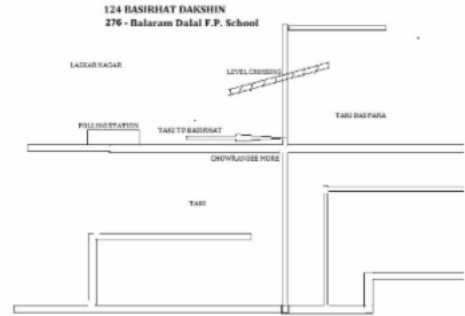

নির্বাচক নিবন্ধন আধিকারিকের স্বাক্ষর

Nazri Naksha

Google Map View

Polling Station Building Front View

Polling Station Front View

Cad View

Key MAP View

1 নাম : নন্দদুলাল ঋষিদাস পিতার নাম: কৃষ্ণ ঋষিদাস বাড়ির নং : n0292 বয়স : 27 লিঙ্গ : পুরুষ	SKE1404680 ফটো উপলব্ধ	2 নাম : শিবপ্রসাদ অধিকারী পিতার নাম: সন্তোষ অধিকারী বাড়ির নং : n0095 বয়স : 72 লিঙ্গ : পুরুষ	SKE1534486 ফটো উপলব্ধ	3 নাম : চন্দন সাউ পিতার নাম: শ্রীনিবাস সাউ বাড়ির নং : n0109 বয়স : 27 লিঙ্গ : পুরুষ	SKE1334150 ফটো উপলব্ধ
4 নাম : নারায়ণ অধিকারী পিতার নাম: গণেশ অধিকারী বাড়ির নং : n0104 বয়স : 73 লিঙ্গ : পুরুষ	SKE1547280 ফটো উপলব্ধ	5 নাম : প্রতিমা অধিকারী স্বামীর নাম: নারায়ণ অধিকারী বাড়ির নং : n0104 বয়স : 60 লিঙ্গ : মহিলা	SKE1523406 ফটো উপলব্ধ	6 নাম : দেবশ্রী অধিকারী করন স্বামীর নাম: বিশ্বরূপ অধিকারী বাড়ির নং : n0095 বয়স : 31 লিঙ্গ : মহিলা	SKE1334309 ফটো উপলব্ধ
7 নাম : বিপ্লব অধিকারী পিতার নাম: সুধন্য অধিকারী বাড়ির নং : n0088 বয়স : 59 লিঙ্গ : পুরুষ	SKE1839356 ফটো উপলব্ধ	8 নাম : বাসন্তী অধিকারী স্বামীর নাম: খগেন অধিকারী বাড়ির নং : n0097 বয়স : 72 লিঙ্গ : মহিলা	SKE0668707 ফটো উপলব্ধ	9 নাম : লক্ষ্মনচন্দ্র মন্ডল পিতার নাম: ফেলু মন্ডল বাড়ির নং : n0097 বয়স : 66 লিঙ্গ : পুরুষ	WB/14/096/270537 ফটো উপলব্ধ
10 নাম : কনিকা মন্ডল স্বামীর নাম: লক্ষ্মনচন্দ্র মন্ডল বাড়ির নং : n0097 বয়স : 59 লিঙ্গ : মহিলা	WB/14/096/270538 ফটো উপলব্ধ	11 নাম : বিনা মণ্ডল পিতার নাম: লক্ষ্মন চন্দ্র মণ্ডল বাড়ির নং : n0097 বয়স : 38 লিঙ্গ : মহিলা	CXW3398252 ফটো উপলব্ধ	12 নাম : গোপাল মন্ডল পিতার নাম: লক্ষণ মন্ডল বাড়ির নং : n0097 বয়স : 31 লিঙ্গ : পুরুষ	SKE0903245 ফটো উপলব্ধ
13 নাম : নয়ন অধিকারী পিতার নাম: নারায়ণ অধিকারী বাড়ির নং : n0104 বয়স : 35 লিঙ্গ : পুরুষ	SKE0668509 ফটো উপলব্ধ	Q 14 নাম : কৃষ্ণা অধিকারী স্বামীর নাম: তপন অধিকারী বাড়ির নং : n0095 বয়স : 41 লিঙ্গ : মহিলা	CXW3200136 ফটো উপলব্ধ	15 নাম : মান্নি অধিকারী পিতার নাম: বিপ্লব অধিকারী বাড়ির নং : n0088 বয়স : 35 লিঙ্গ : মহিলা	SKE0547893 ফটো উপলব্ধ
16 নাম : গীতা অধিকারী স্বামীর নাম: বিপ্লব অধিকারী বাড়ির নং : n0088 বয়স : 53 লিঙ্গ : মহিলা	WB/14/096/270406 ফটো উপলব্ধ	17 নাম : পার্বতী অধিকারী স্বামীর নাম: নয়ন অধিকারী বাড়ির নং : n0282 বয়স : 27 লিঙ্গ : মহিলা	SKE1380351 ফটো উপলব্ধ	18 নাম : মায়ী অধিকারী স্বামীর নাম: শম্ভু অধিকারী বাড়ির নং : n0109 বয়স : 51 লিঙ্গ : মহিলা	WB/14/096/291211 ফটো উপলব্ধ
19 নাম : হরষিত সাউ পিতার নাম: লক্ষ্মী কান্ত সাউ বাড়ির নং : n0109 বয়স : 50 লিঙ্গ : পুরুষ	JMT1763143 ফটো উপলব্ধ	20 নাম : কৃষ্ণা সাউ স্বামীর নাম: হরষিত সাউ বাড়ির নং : n0109 বয়স : 40 লিঙ্গ : মহিলা	JMT1763150 ফটো উপলব্ধ	21 নাম : সুমন সাউ পিতার নাম: শ্রীনিবাস সাউ বাড়ির নং : 25 বয়স : 25 লিঙ্গ : পুরুষ	SKE1430628 ফটো উপলব্ধ
22 নাম : শ্রীনিবাস সাউ পিতার নাম: দুলাল সাউ বাড়ির নং : n0109 বয়স : 50 লিঙ্গ : পুরুষ	JMT0121368 ফটো উপলব্ধ	23 নাম : শিখা অধিকারী স্বামীর নাম: শিবপ্রসাদ অধিকারী বাড়ির নং : n0095 বয়স : 58 লিঙ্গ : মহিলা	SKE1534171 ফটো উপলব্ধ	24 নাম : সাগরিকা সাউ স্বামীর নাম: শ্রীনিবাস সাউ বাড়ির নং : n0109 বয়স : 47 লিঙ্গ : মহিলা	JMT1364587 ফটো উপলব্ধ
25 নাম : বিশ্বরূপ অধিকারী পিতার নাম: শিবপ্রসাদ অধিকারী বাড়ির নং : n0095 বয়স : 38 লিঙ্গ : পুরুষ	CXW3200086 ফটো উপলব্ধ	26 নাম : কৌশিক অধিকারী পিতার নাম: কালীপদ অধিকারী বাড়ির নং : এন0171 বয়স : 37 লিঙ্গ : পুরুষ	NNR1045236 ফটো উপলব্ধ	Q 27 নাম : রত্না অধিকারী স্বামীর নাম: কৌশিক অধিকারী বাড়ির নং : এন0171 বয়স : 32 লিঙ্গ : মহিলা	NNR1777077 ফটো উপলব্ধ
28 নাম : শম্ভু অধিকারী পিতার নাম: সন্তোষ অধিকারী বাড়ির নং : n0109 বয়স : 59 লিঙ্গ : পুরুষ	SKE1786870 ফটো উপলব্ধ	29 নাম : রনজীত ঋষীদাস পিতার নাম: হরিপদ ঋষীদাস বাড়ির নং : না বয়স : 34 লিঙ্গ : পুরুষ	SKE1725423 ফটো উপলব্ধ	30 নাম : তাপস ঋষীদাস পিতার নাম: গুরুপদ ঋষীদাস বাড়ির নং : 618 বয়স : 25 লিঙ্গ : পুরুষ	SKE1627892 ফটো উপলব্ধ