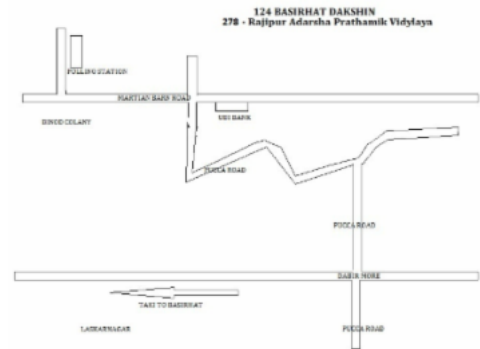

নির্বাচক নিবন্ধন আধিকারিকের স্বাক্ষর

Nazri Naksha

Google Map View

Polling Station Building Front View

Polling Station Front View

Cad View

Key MAP View

1 নাম : আলতাপ হোসেন গাজী পিতার নাম : শাহিব গাজী বাড়ির নং : n0228 বয়স : 53 লিঙ্গ : পুরুষ	SKE0552489 ফটো উপলব্ধ	2 নাম : স্বপ্না মন্ডল (মৃধা) স্বামীর নাম : তারক চন্দ্র মৃধা বাড়ির নং : n0305 বয়স : 44 লিঙ্গ : মহিলা	SKE1242551 ফটো উপলব্ধ	3 নাম : শাজাহান হোসেন পিতার নাম : আলতাপ হোসেন গাজী বাড়ির নং : n0228 বয়স : 29 লিঙ্গ : পুরুষ	SKE1242585 ফটো উপলব্ধ
4 নাম : প্রতিমা অধিকারী স্বামীর নাম : বিদ্যুৎ অধিকারী বাড়ির নং : n0248 বয়স : 52 লিঙ্গ : মহিলা	SKE1501048 ফটো উপলব্ধ	5 নাম : বিদ্যুৎ অধিকারী পিতার নাম : গোপাল অধিকারী বাড়ির নং : n0247 বয়স : 54 লিঙ্গ : পুরুষ	SKE1501030 ফটো উপলব্ধ	6 নাম : বেবিনুর খাতুন পিতার নাম : জুলফিকার গাজী বাড়ির নং : n0253 বয়স : 27 লিঙ্গ : মহিলা	SKE1334689 ফটো উপলব্ধ
7 নাম : নিতা অধিকারী স্বামীর নাম : গনেশ অধিকারী বাড়ির নং : n0131 বয়স : 53 লিঙ্গ : মহিলা	SKE1493915 ফটো উপলব্ধ	8 নাম : পরিতোষ অধিকারী পিতার নাম : জয়ন্ত অধিকারী বাড়ির নং : n0251 বয়স : 27 লিঙ্গ : পুরুষ	SKE1349554 ফটো উপলব্ধ	9 নাম : কাকলী অধিকারী স্বামীর নাম : প্রভাত অধিকারী বাড়ির নং : n0309 বয়স : 51 লিঙ্গ : মহিলা	HVD1437250 ফটো উপলব্ধ
10 নাম : সৌভিক অধিকারী পিতার নাম : জয়ন্ত অধিকারী বাড়ির নং : n0116 বয়স : 28 লিঙ্গ : পুরুষ	SKE1242601 ফটো উপলব্ধ	11 নাম : রাজীব অধিকারী পিতার নাম : হরেন্দ্রনাথ অধিকারী বাড়ির নং : n0048 বয়স : 41 লিঙ্গ : পুরুষ	CXW3033123 ফটো উপলব্ধ	12 নাম : হরেন্দ্রনাথ অধিকারী পিতার নাম : যতীন্দ্রনাথ অধিকারী বাড়ির নং : n0048 বয়স : 67 লিঙ্গ : পুরুষ	WB/14/096/276033 ফটো উপলব্ধ
13 নাম : মিতা অধিকারী স্বামীর নাম : হরেন্দ্রনাথ অধিকারী বাড়ির নং : n0048 বয়স : 63 লিঙ্গ : মহিলা	CXW0475244 ফটো উপলব্ধ	14 নাম : পল্টু অধিকারী পিতার নাম : গনেশ অধিকারী বাড়ির নং : n0101 বয়স : 37 লিঙ্গ : পুরুষ	CXW3397312 ফটো উপলব্ধ	15 নাম : জয়ন্ত অধিকারী পিতার নাম : হরিসাধন অধিকারী বাড়ির নং : n0116 বয়স : 67 লিঙ্গ : পুরুষ	CXW3312469 ফটো উপলব্ধ
16 নাম : তন্দ্রা অধিকারী স্বামীর নাম : জয়ন্ত অধিকারী বাড়ির নং : n0116 বয়স : 64 লিঙ্গ : মহিলা	CXW0926071 ফটো উপলব্ধ	17 নাম : হাসিনা গাজী স্বামীর নাম : ইব্রাহিম গাজী বাড়ির নং : n0116 বয়স : 38 লিঙ্গ : মহিলা	SKE0287946 ফটো উপলব্ধ	18 নাম : ছট্টু অধিকারী পিতার নাম : গনেশ অধিকারী বাড়ির নং : n0124 বয়স : 42 লিঙ্গ : পুরুষ	CXW3034915 ফটো উপলব্ধ
19 নাম : মনোতোষ অধিকারী পিতার নাম : জয়ন্ত অধিকারী বাড়ির নং : n0254 বয়স : 33 লিঙ্গ : পুরুষ	SKE0908236 ফটো উপলব্ধ	20 নাম : সুশান্ত অধিকারী পিতার নাম : গোবিন্দ অধিকারী বাড়ির নং : n0255 বয়স : 53 লিঙ্গ : পুরুষ	SKE1485457 ফটো উপলব্ধ	21 নাম : বৃলা অধিকারী স্বামীর নাম : সুশান্ত অধিকারী বাড়ির নং : n0256 বয়স : 49 লিঙ্গ : মহিলা	SKE1893502 ফটো উপলব্ধ
22 নাম : শ্যামলী অধিকারী স্বামীর নাম : মহিতোষ অধিকারী বাড়ির নং : n0257 বয়স : 34 লিঙ্গ : মহিলা	SKE0416677 ফটো উপলব্ধ	23 নাম : আক্তার হোসেন গাজী পিতার নাম : আবহার গাজী বাড়ির নং : এন0252 বয়স : 27 লিঙ্গ : পুরুষ	SKE1334671 ফটো উপলব্ধ	24 নাম : আকলিমা খাতুন পিতার নাম : হামিদুল গাজী বাড়ির নং : n0254 বয়স : 27 লিঙ্গ : মহিলা	SKE1334697 ফটো উপলব্ধ
25 নাম : সাদিক মল্লিক পিতার নাম : ইউসুফ মল্লিক বাড়ির নং : n0255 বয়স : 27 লিঙ্গ : পুরুষ	SKE1334705 ফটো উপলব্ধ	26 নাম : দিপালী মন্ডল স্বামীর নাম : তরুন মন্ডল বাড়ির নং : ঢাকা পৌরসভা ওয়ার্ড নং 12 বয়স : 27 লিঙ্গ : মহিলা	SKE1334713 ফটো উপলব্ধ	27 নাম : নূর নাহার খাতুন পিতার নাম : ইউনুছ মল্লিক বাড়ির নং : n0257 বয়স : 28 লিঙ্গ : মহিলা	SKE1334721 ফটো উপলব্ধ
28 নাম : মোসাঃ জুলেখা বিবি স্বামীর নাম : সেলিম গাজী বাড়ির নং : n0251 বয়স : 36 লিঙ্গ : মহিলা	SKE1334663 ফটো উপলব্ধ	29 নাম : সামিনা খাতুন স্বামীর নাম : ইব্রাহিম গাজী বাড়ির নং : n0248 বয়স : 29 লিঙ্গ : মহিলা	SKE1334622 ফটো উপলব্ধ	30 নাম : জয়ন্ত অধিকারী পিতার নাম : গোবিন্দ অধিকারী বাড়ির নং : n0251 বয়স : 69 লিঙ্গ : পুরুষ	SKE1656818 ফটো উপলব্ধ