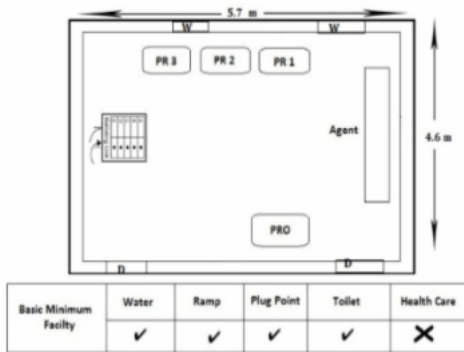

নির্বাচক নিবন্ধন আধিকারিকের স্বাক্ষর

Nazri Naksha

Google Map View

Polling Station Building Front View

Polling Station Front View

Cad View

Key MAP View

1 নাম : আলতাপ হোসেন গাজী পিতার নাম : শাহিব গাজী বাড়ির নং : n0228 বয়স : 53 লিঙ্গ : পুরুষ	SKE0552489 ফটো উপলব্ধ	2 নাম : স্বপ্না মন্ডল (মৃধা) স্বামীর নাম : তারক চন্দ্র মৃধা বাড়ির নং : n0305 বয়স : 44 লিঙ্গ : মহিলা	SKE1242551 ফটো উপলব্ধ	3 নাম : শাজাহান হোসেন পিতার নাম : আলতাপ হোসেন গাজী বাড়ির নং : n0228 বয়স : 29 লিঙ্গ : পুরুষ	SKE1242585 ফটো উপলব্ধ
4 নাম : প্রতিমা অধিকারী স্বামীর নাম : বিদ্যুৎ অধিকারী বাড়ির নং : n0248 বয়স : 52 লিঙ্গ : মহিলা	SKE1501048 ফটো উপলব্ধ	5 নাম : বিদ্যুৎ অধিকারী পিতার নাম : গোপাল অধিকারী বাড়ির নং : n0247 বয়স : 54 লিঙ্গ : পুরুষ	SKE1501030 ফটো উপলব্ধ	6 নাম : বেবিনুর খাতুন পিতার নাম : জুলফিকার গাজী বাড়ির নং : n0253 বয়স : 27 লিঙ্গ : মহিলা	SKE1334689 ফটো উপলব্ধ
7 নাম : নিতা অধিকারী স্বামীর নাম : গনেশ অধিকারী বাড়ির নং : n0131 বয়স : 53 লিঙ্গ : মহিলা	SKE1493915 ফটো উপলব্ধ	8 নাম : পরিতোষ অধিকারী পিতার নাম : জয়ন্ত অধিকারী বাড়ির নং : n0251 বয়স : 27 লিঙ্গ : পুরুষ	SKE1349554 ফটো উপলব্ধ	9 নাম : কাকলী অধিকারী স্বামীর নাম : প্রভাত অধিকারী বাড়ির নং : n0309 বয়স : 51 লিঙ্গ : মহিলা	HVD1437250 ফটো উপলব্ধ
10 নাম : সৌভিক অধিকারী পিতার নাম : জয়ন্ত অধিকারী বাড়ির নং : n0116 বয়স : 28 লিঙ্গ : পুরুষ	SKE1242601 ফটো উপলব্ধ	11 নাম : রাজীব অধিকারী পিতার নাম : হরেন্দ্রনাথ অধিকারী বাড়ির নং : n0048 বয়স : 41 লিঙ্গ : পুরুষ	CXW3033123 ফটো উপলব্ধ	12 নাম : হরেন্দ্রনাথ অধিকারী পিতার নাম : যতীন্দ্রনাথ অধিকারী বাড়ির নং : n0048 বয়স : 67 লিঙ্গ : পুরুষ	WB/14/096/276033 ফটো উপলব্ধ
13 নাম : মিতা অধিকারী স্বামীর নাম : হরেন্দ্রনাথ অধিকারী বাড়ির নং : n0048 বয়স : 63 লিঙ্গ : মহিলা	CXW0475244 ফটো উপলব্ধ	14 নাম : পল্টু অধিকারী পিতার নাম : গনেশ অধিকারী বাড়ির নং : n0101 বয়স : 37 লিঙ্গ : পুরুষ	CXW3397312 ফটো উপলব্ধ	15 নাম : জয়ন্ত অধিকারী পিতার নাম : হরিসাধন অধিকারী বাড়ির নং : n0116 বয়স : 67 লিঙ্গ : পুরুষ	CXW3312469 ফটো উপলব্ধ
16 নাম : তন্দ্রা অধিকারী স্বামীর নাম : জয়ন্ত অধিকারী বাড়ির নং : n0116 বয়স : 64 লিঙ্গ : মহিলা	CXW0926071 ফটো উপলব্ধ	17 নাম : হাসিনা গাজী স্বামীর নাম : ইব্রাহিম গাজী বাড়ির নং : n0116 বয়স : 38 লিঙ্গ : মহিলা	SKE0287946 ফটো উপলব্ধ	18 নাম : ছট্টু অধিকারী পিতার নাম : গনেশ অধিকারী বাড়ির নং : n0124 বয়স : 42 লিঙ্গ : পুরুষ	CXW3034915 ফটো উপলব্ধ
19 নাম : মনোতোষ অধিকারী পিতার নাম : জয়ন্ত অধিকারী বাড়ির নং : n0254 বয়স : 33 লিঙ্গ : পুরুষ	SKE0908236 ফটো উপলব্ধ	20 নাম : সুশান্ত অধিকারী পিতার নাম : গোবিন্দ অধিকারী বাড়ির নং : n0255 বয়স : 53 লিঙ্গ : পুরুষ	SKE1485457 ফটো উপলব্ধ	21 নাম : বৃলা অধিকারী স্বামীর নাম : সুশান্ত অধিকারী বাড়ির নং : n0256 বয়স : 49 লিঙ্গ : মহিলা	SKE1893502 ফটো উপলব্ধ
22 নাম : শ্যামলী অধিকারী স্বামীর নাম : মহিতোষ অধিকারী বাড়ির নং : n0257 বয়স : 34 লিঙ্গ : মহিলা	SKE0416677 ফটো উপলব্ধ	23 নাম : আক্তার হোসেন গাজী পিতার নাম : আবহার গাজী বাড়ির নং : এন0252 বয়স : 27 লিঙ্গ : পুরুষ	SKE1334671 ফটো উপলব্ধ	24 নাম : আকলিমা খাতুন পিতার নাম : হামিদুল গাজী বাড়ির নং : n0254 বয়স : 27 লিঙ্গ : মহিলা	SKE1334697 ফটো উপলব্ধ
25 নাম : সাদিক মল্লিক পিতার নাম : ইউসুফ মল্লিক বাড়ির নং : n0255 বয়স : 27 লিঙ্গ : পুরুষ	SKE1334705 ফটো উপলব্ধ	26 নাম : দিপালী মন্ডল স্বামীর নাম : তরুন মন্ডল বাড়ির নং : ঢাকা পৌরসভা ওয়ার্ড নং 12 বয়স : 27 লিঙ্গ : মহিলা	SKE1334713 ফটো উপলব্ধ	27 নাম : নূর নাহার খাতুন পিতার নাম : ইউনুছ মল্লিক বাড়ির নং : n0257 বয়স : 28 লিঙ্গ : মহিলা	SKE1334721 ফটো উপলব্ধ
28 নাম : মোসাঃ জুলেখা বিবি স্বামীর নাম : সেলিম গাজী বাড়ির নং : n0251 বয়স : 36 লিঙ্গ : মহিলা	SKE1334663 ফটো উপলব্ধ	29 নাম : সামিনা খাতুন স্বামীর নাম : ইব্রাহিম গাজী বাড়ির নং : n0248 বয়স : 29 লিঙ্গ : মহিলা	SKE1334622 ফটো উপলব্ধ	30 নাম : জয়ন্ত অধিকারী পিতার নাম : গোবিন্দ অধিকারী বাড়ির নং : n0251 বয়স : 69 লিঙ্গ : পুরুষ	SKE1656818 ফটো উপলব্ধ