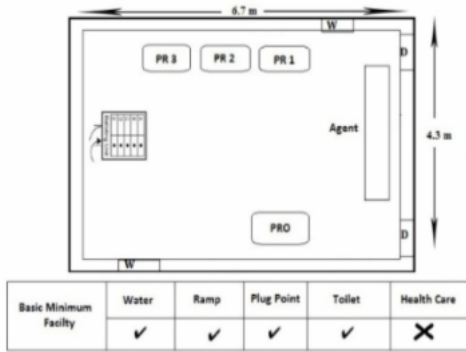

নির্বাচক নিবন্ধন আধিকারিকের স্বাক্ষর

Nazri Naksha

Google Map View

Polling Station Building Front View

Polling Station Front View

Cad View

Key MAP View

1 নাম : ছালাউদ্দিন গাজী পিতার নাম: আদব আলি গাজী বাড়ির নং : n0264 বয়স : 35 লিঙ্গ : পুরুষ	SKE0670380 ফটো উপলব্ধ	2 নাম : মনোয়ারা খাতুন পিতার নাম: মোজাফফার রহমান গাজী বাড়ির নং : n0289 বয়স : 36 লিঙ্গ : মহিলা	SKE0680439 ফটো উপলব্ধ	3 নাম : সুমিতা নাথ(সরকার) স্বামীর নাম: গোবিন্দ নাথ বাড়ির নং : n0401 বয়স : 34 লিঙ্গ : মহিলা	SKE0904243 ফটো উপলব্ধ
4 নাম : রেশমাতারা খাতুন পিতার নাম: লিয়াকাত গাজী বাড়ির নং : n0311 বয়স : 39 লিঙ্গ : মহিলা	SKE0669945 ফটো উপলব্ধ	5 নাম : ফিরোজা খাতুন বিবি স্বামীর নাম: রবিউল গাজী বাড়ির নং : n0310 বয়স : 38 লিঙ্গ : মহিলা	SKE0670323 ফটো উপলব্ধ	6 নাম : মামুদা বিবি স্বামীর নাম: নুরমহম্মদ গাজী বাড়ির নং : n0324 বয়স : 44 লিঙ্গ : মহিলা	CXW1302314 ফটো উপলব্ধ
7 নাম : কুলসুম খাতুন স্বামীর নাম: মোঃ মোকসেদ গাজী বাড়ির নং : 0008 বয়স : 33 লিঙ্গ : মহিলা	SKE0586065 ফটো উপলব্ধ	8 নাম : তাজমা খাতুন পিতার নাম: তরিকুল গাজী বাড়ির নং : n0448 বয়স : 28 লিঙ্গ : মহিলা	SKE1386549 ফটো উপলব্ধ	9 নাম : আমিনা বিবি স্বামীর নাম: মহ সেলিম গাজী বাড়ির নং : n0342 বয়স : 34 লিঙ্গ : মহিলা	SKE0549196 ফটো উপলব্ধ
10 নাম : সুরাইয়া জেসমিন পিতার নাম: মহম্মদ রফিক গাজী বাড়ির নং : n0437 বয়স : 29 লিঙ্গ : মহিলা	SKE1395292 ফটো উপলব্ধ	11 নাম : মিয়রাজ মন্ডল মায়ের নাম: রেশমাতারা খাতুন বাড়ির নং : 311 বয়স : 26 লিঙ্গ : পুরুষ	SKE1421429 ফটো উপলব্ধ	12 নাম : বিলকিস খাতুন পিতার নাম: আব্দুল কাইয়ুম গাজী বাড়ির নং : n0329 বয়স : 35 লিঙ্গ : মহিলা	SKE0549188 ফটো উপলব্ধ
13 নাম : শাহজাহান আলি গাজী পিতার নাম: হুসেন আলি গাজী বাড়ির নং : না বয়স : 37 লিঙ্গ : পুরুষ	PRI2565356 ফটো উপলব্ধ	14 নাম : শম্পা (নাথ) দালাল স্বামীর নাম: নরেন্দ্র নাথ দালাল বাড়ির নং : n0409 বয়স : 42 লিঙ্গ : মহিলা	CXW3199908 ফটো উপলব্ধ	15 নাম : প্রতীক অধিকারী পিতার নাম: মানস অধিকারী বাড়ির নং : টাকি বয়স : 24 লিঙ্গ : পুরুষ	SKE1674217 ফটো উপলব্ধ
16 নাম : মহঃ শাহাজান আলি পিতার নাম: মহঃ দাউদ আলি বাড়ির নং : n0050 বয়স : 51 লিঙ্গ : পুরুষ	CXW3037264 ফটো উপলব্ধ	17 নাম : শাহাদাত আলি পিতার নাম: মহঃ দাউদ আলি বাড়ির নং : না বয়স : 45 লিঙ্গ : পুরুষ	CXW1303486 ফটো উপলব্ধ	18 নাম : মহঃ সাহিল সরদার পিতার নাম: সাহাদাত আলি বাড়ির নং : ওয়ার্ড নং 13 বয়স : 20 লিঙ্গ : পুরুষ	SKE1838168 ফটো উপলব্ধ
19 নাম : দেবজিত খাঁড়া পিতার নাম: দেবশীষ খাঁড়া বাড়ির নং : রজিপুর খাঁড়া পাড়া বয়স : 27 লিঙ্গ : পুরুষ	SKE1377514 ফটো উপলব্ধ	20 নাম : সূচরিতা খাঁড়া পিতার নাম: সঞ্জয় খাঁড়া বাড়ির নং : n0413 বয়স : 27 লিঙ্গ : মহিলা	SKE1335009 ফটো উপলব্ধ	21 নাম : ফরিদা খাতুন পিতার নাম: আদব আলি গাজী বাড়ির নং : n0263 বয়স : 37 লিঙ্গ : মহিলা	SKE0904268 ফটো উপলব্ধ
22 নাম : আমেনা সরদার স্বামীর নাম: শাহাদাত আলি বাড়ির নং : না বয়স : 41 লিঙ্গ : মহিলা	CXW3044807 ফটো উপলব্ধ	23 নাম : সাহিনারা খাতুন পিতার নাম: ইমাদুল হক গাজী বাড়ির নং : 0242 বয়স : 27 লিঙ্গ : মহিলা	SKE1461565 ফটো উপলব্ধ	24 নাম : রসোনারা খাতুন পিতার নাম: মোজাফফার রহমান গাজী বাড়ির নং : n0287 বয়স : 40 লিঙ্গ : মহিলা	CXW3200896 ফটো উপলব্ধ
25 নাম : আলিমা খাতুন পিতার নাম: হবিবর রহমান গাজী বাড়ির নং : n0346 বয়স : 39 লিঙ্গ : মহিলা	CXW3201068 ফটো উপলব্ধ	26 নাম : জোহরা বানু খাতুন পিতার নাম: মহঃ আজিফার রহমান গাজী বাড়ির নং : n0278 বয়স : 31 লিঙ্গ : মহিলা	SKE1022995 ফটো উপলব্ধ	27 নাম : আর্জিনা খাতুন পিতার নাম: আলতাফ হোসেন গাজী বাড়ির নং : n0441 বয়স : 26 লিঙ্গ : মহিলা	SKE1392703 ফটো উপলব্ধ
28 নাম : সামিন গাজী পিতার নাম: ইমাদুল হক গাজী বাড়ির নং : 242 বয়স : 26 লিঙ্গ : পুরুষ	SKE1428697 ফটো উপলব্ধ	29 নাম : আমিনা খাতুন পিতার নাম: নুর ইসলাম গাজী বাড়ির নং : n0270 বয়স : 30 লিঙ্গ : মহিলা	SKE1022979 ফটো উপলব্ধ	30 নাম : ফতেমা খাতুন বিবি স্বামীর নাম: সাফাত আলী গাজী বাড়ির নং : n0014 বয়স : 70 লিঙ্গ : মহিলা	CXW0480772 ফটো উপলব্ধ