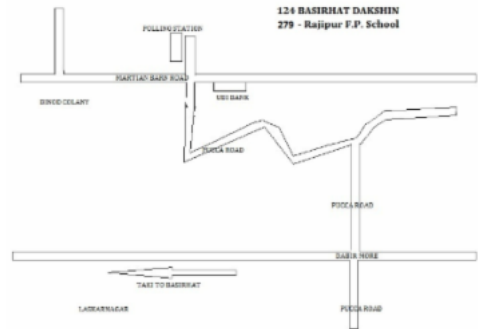

নির্বাচক নিবন্ধন আধিকারিকের স্বাক্ষর

Nazri Naksha

Google Map View

Polling Station Building Front View

Polling Station Front View

Cad View

Key MAP View

1 নাম : ছালাউদ্দিন গাজী পিতার নাম: আদব আলি গাজী বাড়ির নং : n0264 বয়স : 35 লিঙ্গ : পুরুষ	SKE0670380 ফটো উপলব্ধ	2 নাম : মনোয়ারা খাতুন পিতার নাম: মোজাফফার রহমান গাজী বাড়ির নং : n0289 বয়স : 36 লিঙ্গ : মহিলা	SKE0680439 ফটো উপলব্ধ	3 নাম : সুমিতা নাথ(সরকার) স্বামীর নাম: গোবিন্দ নাথ বাড়ির নং : n0401 বয়স : 34 লিঙ্গ : মহিলা	SKE0904243 ফটো উপলব্ধ
4 নাম : রেশমাতারা খাতুন পিতার নাম: লিয়াকাত গাজী বাড়ির নং : n0311 বয়স : 39 লিঙ্গ : মহিলা	SKE0669945 ফটো উপলব্ধ	5 নাম : ফিরোজা খাতুন বিবি স্বামীর নাম: রবিউল গাজী বাড়ির নং : n0310 বয়স : 38 লিঙ্গ : মহিলা	SKE0670323 ফটো উপলব্ধ	6 নাম : মামুদা বিবি স্বামীর নাম: নুরমহম্মদ গাজী বাড়ির নং : n0324 বয়স : 44 লিঙ্গ : মহিলা	CXW1302314 ফটো উপলব্ধ
7 নাম : কুলসুম খাতুন স্বামীর নাম: মোঃ মোকসেদ গাজী বাড়ির নং : 0008 বয়স : 33 লিঙ্গ : মহিলা	SKE0586065 ফটো উপলব্ধ	8 নাম : তাজমা খাতুন পিতার নাম: তরিকুল গাজী বাড়ির নং : n0448 বয়স : 28 লিঙ্গ : মহিলা	SKE1386549 ফটো উপলব্ধ	9 নাম : আমিনা বিবি স্বামীর নাম: মহ সেলিম গাজী বাড়ির নং : n0342 বয়স : 34 লিঙ্গ : মহিলা	SKE0549196 ফটো উপলব্ধ
10 নাম : সুরাইয়া জেসমিন পিতার নাম: মহম্মদ রফিক গাজী বাড়ির নং : n0437 বয়স : 29 লিঙ্গ : মহিলা	SKE1395292 ফটো উপলব্ধ	11 নাম : মিয়রাজ মন্ডল মায়ের নাম: রেশমাতারা খাতুন বাড়ির নং : 311 বয়স : 26 লিঙ্গ : পুরুষ	SKE1421429 ফটো উপলব্ধ	12 নাম : বিলকিস খাতুন পিতার নাম: আব্দুল কাইয়ুম গাজী বাড়ির নং : n0329 বয়স : 35 লিঙ্গ : মহিলা	SKE0549188 ফটো উপলব্ধ
13 নাম : শাহজাহান আলি গাজী পিতার নাম: হুসেন আলি গাজী বাড়ির নং : না বয়স : 37 লিঙ্গ : পুরুষ	PRI2565356 ফটো উপলব্ধ	14 নাম : শম্পা (নাথ) দালাল স্বামীর নাম: নরেন্দ্র নাথ দালাল বাড়ির নং : n0409 বয়স : 42 লিঙ্গ : মহিলা	CXW3199908 ফটো উপলব্ধ	15 নাম : প্রতীক অধিকারী পিতার নাম: মানস অধিকারী বাড়ির নং : টাকি বয়স : 24 লিঙ্গ : পুরুষ	SKE1674217 ফটো উপলব্ধ
16 নাম : মহঃ শাহাজান আলি পিতার নাম: মহঃ দাউদ আলি বাড়ির নং : n0050 বয়স : 51 লিঙ্গ : পুরুষ	CXW3037264 ফটো উপলব্ধ	17 নাম : শাহাদাত আলি পিতার নাম: মহঃ দাউদ আলি বাড়ির নং : না বয়স : 45 লিঙ্গ : পুরুষ	CXW1303486 ফটো উপলব্ধ	18 নাম : মহঃ সাহিল সরদার পিতার নাম: সাহাদাত আলি বাড়ির নং : ওয়ার্ড নং 13 বয়স : 20 লিঙ্গ : পুরুষ	SKE1838168 ফটো উপলব্ধ
19 নাম : দেবজিত খাঁড়া পিতার নাম: দেবশীষ খাঁড়া বাড়ির নং : রজিপুর খাঁড়া পাড়া বয়স : 27 লিঙ্গ : পুরুষ	SKE1377514 ফটো উপলব্ধ	20 নাম : সূচরিতা খাঁড়া পিতার নাম: সঞ্জয় খাঁড়া বাড়ির নং : n0413 বয়স : 27 লিঙ্গ : মহিলা	SKE1335009 ফটো উপলব্ধ	21 নাম : ফরিদা খাতুন পিতার নাম: আদব আলি গাজী বাড়ির নং : n0263 বয়স : 37 লিঙ্গ : মহিলা	SKE0904268 ফটো উপলব্ধ
22 নাম : আমেনা সরদার স্বামীর নাম: শাহাদাত আলি বাড়ির নং : না বয়স : 41 লিঙ্গ : মহিলা	CXW3044807 ফটো উপলব্ধ	23 নাম : সাহিনারা খাতুন পিতার নাম: ইমাদুল হক গাজী বাড়ির নং : 0242 বয়স : 27 লিঙ্গ : মহিলা	SKE1461565 ফটো উপলব্ধ	24 নাম : রসোনারা খাতুন পিতার নাম: মোজাফফার রহমান গাজী বাড়ির নং : n0287 বয়স : 40 লিঙ্গ : মহিলা	CXW3200896 ফটো উপলব্ধ
25 নাম : আলিমা খাতুন পিতার নাম: হবিবর রহমান গাজী বাড়ির নং : n0346 বয়স : 39 লিঙ্গ : মহিলা	CXW3201068 ফটো উপলব্ধ	26 নাম : জোহরা বানু খাতুন পিতার নাম: মহঃ আজিফার রহমান গাজী বাড়ির নং : n0278 বয়স : 31 লিঙ্গ : মহিলা	SKE1022995 ফটো উপলব্ধ	27 নাম : আর্জিনা খাতুন পিতার নাম: আলতাফ হোসেন গাজী বাড়ির নং : n0441 বয়স : 26 লিঙ্গ : মহিলা	SKE1392703 ফটো উপলব্ধ
28 নাম : সামিন গাজী পিতার নাম: ইমাদুল হক গাজী বাড়ির নং : 242 বয়স : 26 লিঙ্গ : পুরুষ	SKE1428697 ফটো উপলব্ধ	29 নাম : আমিনা খাতুন পিতার নাম: নুর ইসলাম গাজী বাড়ির নং : n0270 বয়স : 30 লিঙ্গ : মহিলা	SKE1022979 ফটো উপলব্ধ	30 নাম : ফতেমা খাতুন বিবি স্বামীর নাম: সাফাত আলী গাজী বাড়ির নং : n0014 বয়স : 70 লিঙ্গ : মহিলা	CXW0480772 ফটো উপলব্ধ