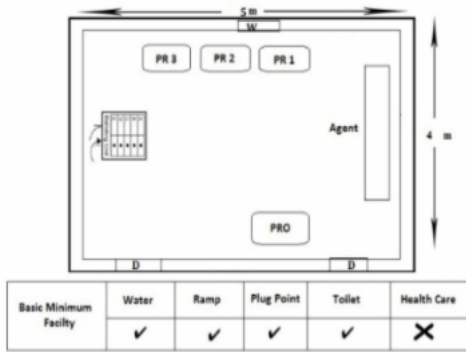

নির্বাচক নিবন্ধন আধিকারিকের স্বাক্ষর

Nazri Naksha

Google Map View

Polling Station Building Front View

Polling Station Front View

Cad View

Key MAP View

1 নাম : সুচিত্রা দাশ (নন্দী) স্বামীর নাম: মানস নন্দী বাড়ির নং : n0024 বয়স : 39 লিঙ্গ : মহিলা	SKE1134295 ফটো উপলব্ধ	2 নাম : সালমা খাতুন স্বামীর নাম: সাহেব আলি মণ্ডল বাড়ির নং : n0200 বয়স : 35 লিঙ্গ : মহিলা	SKE0670844 ফটো উপলব্ধ	3 নাম : কাশমিরা বিবি স্বামীর নাম: মহঃ সুরাবুদ্দিন গাজী বাড়ির নং : n0268 বয়স : 37 লিঙ্গ : মহিলা	SKE0674002 ফটো উপলব্ধ
4 নাম : তনয়া ব্যানার্জী (তলাপাত্র) স্বামীর নাম: মানব ব্যানার্জী বাড়ির নং : n0065 বয়স : 32 লিঙ্গ : মহিলা	SKE1134394 ফটো উপলব্ধ	5 নাম : রাজ অধিকারী পিতার নাম: দেবদাস অধিকারী বাড়ির নং : এন0219 বয়স : 21 লিঙ্গ : পুরুষ	SKE1731413 ফটো উপলব্ধ	6 নাম : রিতা অধিকারী স্বামীর নাম: দেবদাস অধিকারী বাড়ির নং : এন0220 বয়স : 39 লিঙ্গ : মহিলা	SKE0904987 ফটো উপলব্ধ
7 নাম : গৌরী অধিকারী স্বামীর নাম: সুনীল অধিকারী বাড়ির নং : এন0221 বয়স : 77 লিঙ্গ : মহিলা	SKE0904995 ফটো উপলব্ধ	8 নাম : দেবদাস অধিকারী পিতার নাম: সুনীল অধিকারী বাড়ির নং : এন0219 বয়স : 55 লিঙ্গ : পুরুষ	SKE1023670 ফটো উপলব্ধ	9 নাম : মনু অধিকারী পিতার নাম: সুনীল অধিকারী বাড়ির নং : এন0218 বয়স : 53 লিঙ্গ : পুরুষ	SKE0904979 ফটো উপলব্ধ
Q 10 নাম : মনিশঙ্কর খাঁ পিতার নাম: কানাই খাঁ বাড়ির নং : n0076 বয়স : 45 লিঙ্গ : পুরুষ	CXW3036068 ফটো উপলব্ধ	11 নাম : দীপঙ্কর খাঁ পিতার নাম: কানাই খাঁ বাড়ির নং : n0076 বয়স : 49 লিঙ্গ : পুরুষ	CXW3313087 ফটো উপলব্ধ	12 নাম : স্বপ্না খাঁ স্বামীর নাম: দীপঙ্কর খাঁ বাড়ির নং : n0191 বয়স : 43 লিঙ্গ : মহিলা	SKE1023654 ফটো উপলব্ধ
13 নাম : কুমারকৃষ্ণ খাঁড়া পিতার নাম: নিত্যগোপাল খাঁড়া বাড়ির নং : n0006 বয়স : 44 লিঙ্গ : পুরুষ	CXW2861441 ফটো উপলব্ধ	14 নাম : পুষ্প দালাল স্বামীর নাম: নিতাই দালাল বাড়ির নং : এন0229 বয়স : 74 লিঙ্গ : মহিলা	JHN1242411 ফটো উপলব্ধ	15 নাম : কমলা খাঁড়া স্বামীর নাম: নিত্যগোপাল খাঁড়া বাড়ির নং : n0006 বয়স : 58 লিঙ্গ : মহিলা	WB/14/096/282354 ফটো উপলব্ধ
16 নাম : মাঝিয়া খাতুন স্বামীর নাম: হাসানুরজ্জামান মন্ডল বাড়ির নং : এন0141 বয়স : 24 লিঙ্গ : মহিলা	SKE1648195 ফটো উপলব্ধ	17 নাম : আজমিরা খাতুন স্বামীর নাম: সার্বুদ্দিন গাজী বাড়ির নং : N0000 বয়স : 28 লিঙ্গ : মহিলা	SKE1562842 ফটো উপলব্ধ	18 নাম : আজমিরা খাতুন স্বামীর নাম: ইমরান মন্ডল বাড়ির নং : 0144 বয়স : 30 লিঙ্গ : মহিলা	ZDE0986760 ফটো উপলব্ধ
19 নাম : বর্ষা খাতুন স্বামীর নাম: আবুল কাসেম সরদার বাড়ির নং : 162 বয়স : 25 লিঙ্গ : মহিলা	SKE1420165 ফটো উপলব্ধ	20 নাম : সুফিয়া খাতুন স্বামীর নাম: আলমগীর মন্ডল বাড়ির নং : এন0148 বয়স : 24 লিঙ্গ : মহিলা	SKE1713049 ফটো উপলব্ধ	21 নাম : অছিয়া গাজী স্বামীর নাম: তারিকুল ইসলাম বাড়ির নং : 204 বয়স : 38 লিঙ্গ : মহিলা	SKE1420199 ফটো উপলব্ধ
22 নাম : জাহাঙ্গীর গাজী পিতার নাম: সুকরালি গাজী বাড়ির নং : n0238 বয়স : 30 লিঙ্গ : পুরুষ	SKE1133784 ফটো উপলব্ধ	23 নাম : মহঃ সুরাবুদ্দিন গাজী পিতার নাম: আব্দুল কাদের গাজী বাড়ির নং : n0267 বয়স : 43 লিঙ্গ : পুরুষ	CXW1302934 ফটো উপলব্ধ	24 নাম : রবিউল ইসলাম গাজী পিতার নাম: জাহান আলি গাজী বাড়ির নং : n0203 বয়স : 36 লিঙ্গ : পুরুষ	SKE1134121 ফটো উপলব্ধ
25 নাম : আকবর আলি গাজী পিতার নাম: মফিজ গাজী বাড়ির নং : n0118 বয়স : 41 লিঙ্গ : পুরুষ	SKE1134246 ফটো উপলব্ধ	26 নাম : রিজিয়া গাজী পিতার নাম: পিয়ারালী গাজী বাড়ির নং : n0118 বয়স : 53 লিঙ্গ : মহিলা	CXW3036126 ফটো উপলব্ধ	27 নাম : মাজেদ গাজী পিতার নাম: পিয়ারালী গাজী বাড়ির নং : n0118 বয়স : 51 লিঙ্গ : পুরুষ	WB/14/096/282211 ফটো উপলব্ধ
28 নাম : মহ আব্দুল মোমেন গাজী পিতার নাম: আব্দুল কাদের গাজী বাড়ির নং : 0304 বয়স : 27 লিঙ্গ : পুরুষ	SKE1369735 ফটো উপলব্ধ	29 নাম : সরিফুল গাজী পিতার নাম: রুদ্দুস গাজী বাড়ির নং : n0118 বয়স : 30 লিঙ্গ : পুরুষ	SKE1266493 ফটো উপলব্ধ	30 নাম : রিনা খাতুন পিতার নাম: রেজাউল গাজী বাড়ির নং : ওয়ার্ড নং 13 বয়স : 21 লিঙ্গ : মহিলা	SKE1783471 ফটো উপলব্ধ