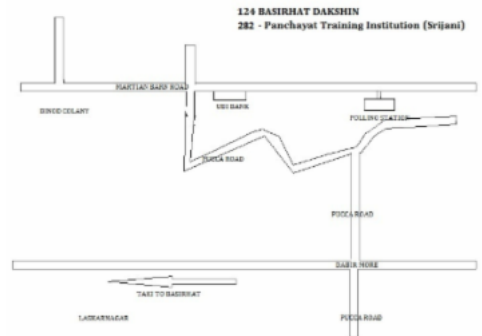

নির্বাচক নিবন্ধন আধিকারিকের স্বাক্ষর

Nazri Naksha

Google Map View

Polling Station Building Front View

Polling Station Front View

Cad View

Key MAP View

1 নাম : আনোয়ার হোসেন পিতার নাম: মোহাম্মদ জামাত আলি সানা বাড়ির নং : 0000 বয়স : 62 লিঙ্গ : পুরুষ	CXW0377390 ফটো উপলব্ধ	2 নাম : বিশাখা জ্যোতদার মন্ডল স্বামীর নাম: লিটন জ্যোতদার বাড়ির নং : n0287 বয়স : 27 লিঙ্গ : মহিলা	SKE1335587 ফটো উপলব্ধ	3 নাম : তুলসী (সানা) দাস স্বামীর নাম: দিলীপ দাস বাড়ির নং : n0283 বয়স : 36 লিঙ্গ : মহিলা	SKE0303396 ফটো উপলব্ধ
4 নাম : সরস্বতী আধিকারী স্বামীর নাম: গণেশ আধিকারী বাড়ির নং : n0020 বয়স : 67 লিঙ্গ : মহিলা	WB/14/096/288574 ফটো উপলব্ধ	5 নাম : বাদশা আমরান সরদার পিতার নাম: সিদ্দিক সরদার বাড়ির নং : 577 বয়স : 29 লিঙ্গ : পুরুষ	SKE1462324 ফটো উপলব্ধ	6 নাম : মহাসিনা খাতুন স্বামীর নাম: আনোয়ার হোসেন বাড়ির নং : 000 বয়স : 47 লিঙ্গ : মহিলা	CXW1266329 ফটো উপলব্ধ
7 নাম : আমেনা খাতুন মায়ের নাম: মনুরা বেওয়া বাড়ির নং : n0152 বয়স : 42 লিঙ্গ : মহিলা	SKE0301184 ফটো উপলব্ধ	8 নাম : মামনি খাতুন মায়ের নাম: মনুরা বেওয়া বাড়ির নং : n0152 বয়স : 39 লিঙ্গ : মহিলা	SKE0301192 ফটো উপলব্ধ	9 নাম : মনিকা গাইন পিতার নাম: হরবিলাস গাইন বাড়ির নং : n0103 বয়স : 30 লিঙ্গ : মহিলা	SKE1024991 ফটো উপলব্ধ
10 নাম : সাগরিকা গাইন পিতার নাম: হরবিলাস গাইন বাড়ির নং : n0103 বয়স : 32 লিঙ্গ : মহিলা	SKE1025006 ফটো উপলব্ধ	11 নাম : সৌদামিনী গাইন স্বামীর নাম: হরবিলাস গাইন বাড়ির নং : n0103 বয়স : 58 লিঙ্গ : মহিলা	WB/14/096/288290 ফটো উপলব্ধ	12 নাম : হরবিলাস গাইন পিতার নাম: কৃষ্ণপদ গাইন বাড়ির নং : n0103 বয়স : 68 লিঙ্গ : পুরুষ	CXW0493569 ফটো উপলব্ধ
13 নাম : স্বর্ন গাইন পিতার নাম: অনিল গাইন বাড়ির নং : n0022 বয়স : 40 লিঙ্গ : মহিলা	SKE0680496 ফটো উপলব্ধ	14 নাম : সুখমা গায়ন স্বামীর নাম: অনিল গায়ন বাড়ির নং : n0022 বয়স : 52 লিঙ্গ : মহিলা	CXW1186840 ফটো উপলব্ধ	15 নাম : অনিল গায়ন পিতার নাম: পাঁচুরাম গায়ন বাড়ির নং : n0022 বয়স : 58 লিঙ্গ : পুরুষ	CXW0493635 ফটো উপলব্ধ
16 নাম : দেবতোষ গায়ন পিতার নাম: অনিল গায়ন বাড়ির নং : n0022 বয়স : 29 লিঙ্গ : পুরুষ	SKE1134949 ফটো উপলব্ধ	17 নাম : অর্পিতা গাইন পিতার নাম: হরবিলাস গাইন বাড়ির নং : n0103 বয়স : 29 লিঙ্গ : মহিলা	SKE1243781 ফটো উপলব্ধ	18 নাম : ভবতোষ গায়ন পিতার নাম: অনিল গায়ন বাড়ির নং : 0022 বয়স : 27 লিঙ্গ : পুরুষ	SKE1349646 ফটো উপলব্ধ
19 নাম : নিতাই সরকার পিতার নাম: রবীন্দ্রনাথ সরকার বাড়ির নং : n0008 বয়স : 58 লিঙ্গ : পুরুষ	CXW3398666 ফটো উপলব্ধ	Q 20 নাম : সমীরন সরকার পিতার নাম: নিতাই সরকার বাড়ির নং : n0008 বয়স : 33 লিঙ্গ : পুরুষ	SKE0672048 ফটো উপলব্ধ	21 নাম : মিয়্যারাজ গাজী পিতার নাম: জাকির হোসেন গাজী বাড়ির নং : n0295 বয়স : 27 লিঙ্গ : পুরুষ	SKE1335660 ফটো উপলব্ধ
22 নাম : রফিকুল গাজী পিতার নাম: ছিয়াদ আলি গাজী বাড়ির নং : n0062 বয়স : 41 লিঙ্গ : পুরুষ	SKE0378877 ফটো উপলব্ধ	23 নাম : সফিকুল গাজী পিতার নাম: জিয়াত আলি গাজী বাড়ির নং : n0062 বয়স : 39 লিঙ্গ : পুরুষ	CXW3202744 ফটো উপলব্ধ	24 নাম : নামিছা খাতুন পিতার নাম: জিয়াত আলি গাজী বাড়ির নং : n0062 বয়স : 41 লিঙ্গ : মহিলা	SKE0301259 ফটো উপলব্ধ
25 নাম : মজিতা গাজী স্বামীর নাম: রফিকুল গাজী বাড়ির নং : n0062 বয়স : 42 লিঙ্গ : মহিলা	SKE0378869 ফটো উপলব্ধ	26 নাম : জিয়াত গাজী পিতার নাম: পিয়ার গাজী বাড়ির নং : n0062 বয়স : 71 লিঙ্গ : পুরুষ	CXW0493650 ফটো উপলব্ধ	27 নাম : নেশা গাজী স্বামীর নাম: আলি গাজী বাড়ির নং : n0042 বয়স : 79 লিঙ্গ : মহিলা	WB/14/096/288427 ফটো উপলব্ধ
28 নাম : কালাম গাজী পিতার নাম: মোসলেম গাজী বাড়ির নং : n0223 বয়স : 38 লিঙ্গ : পুরুষ	CXW3040359 ফটো উপলব্ধ	29 নাম : জাফর বিন আনোয়ার পিতার নাম: আনোয়ার হোসেন বাড়ির নং : 000 বয়স : 24 লিঙ্গ : পুরুষ	SKE1559129 ফটো উপলব্ধ	30 নাম : শাহিদ গাজী পিতার নাম: কালাম গাজী বাড়ির নং : এন0228 বয়স : 20 লিঙ্গ : পুরুষ	SKE1792928 ফটো উপলব্ধ