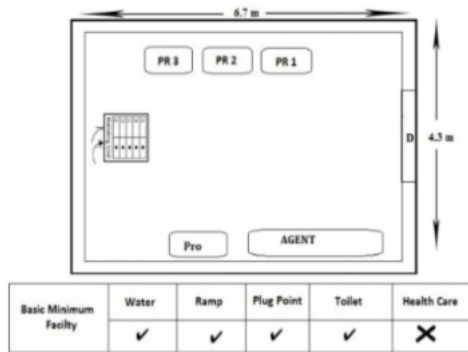

নির্বাচক নিবন্ধন আধিকারিকের স্বাক্ষর

Nazri Naksha

Google Map View

Polling Station Building Front View

Polling Station Front View

Cad View

Key MAP View

1 নাম : আনোয়ার হোসেন পিতার নাম: মোহাম্মদ জামাত আলি সানা বাড়ির নং : 0000 বয়স : 62 লিঙ্গ : পুরুষ	CXW0377390 ফটো উপলব্ধ	2 নাম : বিশাখা জ্যোতদার মন্ডল স্বামীর নাম: লিটন জ্যোতদার বাড়ির নং : n0287 বয়স : 27 লিঙ্গ : মহিলা	SKE1335587 ফটো উপলব্ধ	3 নাম : তুলসী (সানা) দাস স্বামীর নাম: দিলীপ দাস বাড়ির নং : n0283 বয়স : 36 লিঙ্গ : মহিলা	SKE0303396 ফটো উপলব্ধ
4 নাম : সরস্বতী আধিকারী স্বামীর নাম: গণেশ আধিকারী বাড়ির নং : n0020 বয়স : 67 লিঙ্গ : মহিলা	WB/14/096/288574 ফটো উপলব্ধ	5 নাম : বাদশা আমরান সরদার পিতার নাম: সিদ্দিক সরদার বাড়ির নং : 577 বয়স : 29 লিঙ্গ : পুরুষ	SKE1462324 ফটো উপলব্ধ	6 নাম : মহাসিনা খাতুন স্বামীর নাম: আনোয়ার হোসেন বাড়ির নং : 000 বয়স : 47 লিঙ্গ : মহিলা	CXW1266329 ফটো উপলব্ধ
7 নাম : আমেনা খাতুন মায়ের নাম: মনুরা বেওয়া বাড়ির নং : n0152 বয়স : 42 লিঙ্গ : মহিলা	SKE0301184 ফটো উপলব্ধ	8 নাম : মামনি খাতুন মায়ের নাম: মনুরা বেওয়া বাড়ির নং : n0152 বয়স : 39 লিঙ্গ : মহিলা	SKE0301192 ফটো উপলব্ধ	9 নাম : মনিকা গাইন পিতার নাম: হরবিলাস গাইন বাড়ির নং : n0103 বয়স : 30 লিঙ্গ : মহিলা	SKE1024991 ফটো উপলব্ধ
10 নাম : সাগরিকা গাইন পিতার নাম: হরবিলাস গাইন বাড়ির নং : n0103 বয়স : 32 লিঙ্গ : মহিলা	SKE1025006 ফটো উপলব্ধ	11 নাম : সৌদামিনী গাইন স্বামীর নাম: হরবিলাস গাইন বাড়ির নং : n0103 বয়স : 58 লিঙ্গ : মহিলা	WB/14/096/288290 ফটো উপলব্ধ	12 নাম : হরবিলাস গাইন পিতার নাম: কৃষ্ণপদ গাইন বাড়ির নং : n0103 বয়স : 68 লিঙ্গ : পুরুষ	CXW0493569 ফটো উপলব্ধ
13 নাম : স্বর্ন গাইন পিতার নাম: অনিল গাইন বাড়ির নং : n0022 বয়স : 40 লিঙ্গ : মহিলা	SKE0680496 ফটো উপলব্ধ	14 নাম : সুখমা গায়ন স্বামীর নাম: অনিল গায়ন বাড়ির নং : n0022 বয়স : 52 লিঙ্গ : মহিলা	CXW1186840 ফটো উপলব্ধ	15 নাম : অনিল গায়ন পিতার নাম: পাঁচুরাম গায়ন বাড়ির নং : n0022 বয়স : 58 লিঙ্গ : পুরুষ	CXW0493635 ফটো উপলব্ধ
16 নাম : দেবতোষ গায়ন পিতার নাম: অনিল গায়ন বাড়ির নং : n0022 বয়স : 29 লিঙ্গ : পুরুষ	SKE1134949 ফটো উপলব্ধ	17 নাম : অর্পিতা গাইন পিতার নাম: হরবিলাস গাইন বাড়ির নং : n0103 বয়স : 29 লিঙ্গ : মহিলা	SKE1243781 ফটো উপলব্ধ	18 নাম : ভবতোষ গায়ন পিতার নাম: অনিল গায়ন বাড়ির নং : 0022 বয়স : 27 লিঙ্গ : পুরুষ	SKE1349646 ফটো উপলব্ধ
19 নাম : নিতাই সরকার পিতার নাম: রবীন্দ্রনাথ সরকার বাড়ির নং : n0008 বয়স : 58 লিঙ্গ : পুরুষ	CXW3398666 ফটো উপলব্ধ	Q 20 নাম : সমীরন সরকার পিতার নাম: নিতাই সরকার বাড়ির নং : n0008 বয়স : 33 লিঙ্গ : পুরুষ	SKE0672048 ফটো উপলব্ধ	21 নাম : মিয়্যারাজ গাজী পিতার নাম: জাকির হোসেন গাজী বাড়ির নং : n0295 বয়স : 27 লিঙ্গ : পুরুষ	SKE1335660 ফটো উপলব্ধ
22 নাম : রফিকুল গাজী পিতার নাম: ছিয়াদ আলি গাজী বাড়ির নং : n0062 বয়স : 41 লিঙ্গ : পুরুষ	SKE0378877 ফটো উপলব্ধ	23 নাম : সফিকুল গাজী পিতার নাম: জিয়াত আলি গাজী বাড়ির নং : n0062 বয়স : 39 লিঙ্গ : পুরুষ	CXW3202744 ফটো উপলব্ধ	24 নাম : নামিছা খাতুন পিতার নাম: জিয়াত আলি গাজী বাড়ির নং : n0062 বয়স : 41 লিঙ্গ : মহিলা	SKE0301259 ফটো উপলব্ধ
25 নাম : মজিতা গাজী স্বামীর নাম: রফিকুল গাজী বাড়ির নং : n0062 বয়স : 42 লিঙ্গ : মহিলা	SKE0378869 ফটো উপলব্ধ	26 নাম : জিয়াত গাজী পিতার নাম: পিয়ার গাজী বাড়ির নং : n0062 বয়স : 71 লিঙ্গ : পুরুষ	CXW0493650 ফটো উপলব্ধ	27 নাম : নেশা গাজী স্বামীর নাম: আলি গাজী বাড়ির নং : n0042 বয়স : 79 লিঙ্গ : মহিলা	WB/14/096/288427 ফটো উপলব্ধ
28 নাম : কালাম গাজী পিতার নাম: মোসলেম গাজী বাড়ির নং : n0223 বয়স : 38 লিঙ্গ : পুরুষ	CXW3040359 ফটো উপলব্ধ	29 নাম : জাফর বিন আনোয়ার পিতার নাম: আনোয়ার হোসেন বাড়ির নং : 000 বয়স : 24 লিঙ্গ : পুরুষ	SKE1559129 ফটো উপলব্ধ	30 নাম : শাহিদ গাজী পিতার নাম: কালাম গাজী বাড়ির নং : এন0228 বয়স : 20 লিঙ্গ : পুরুষ	SKE1792928 ফটো উপলব্ধ