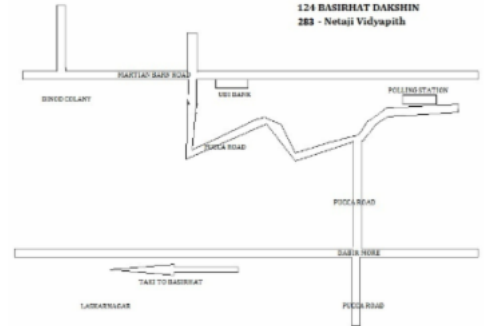

Key MAP View