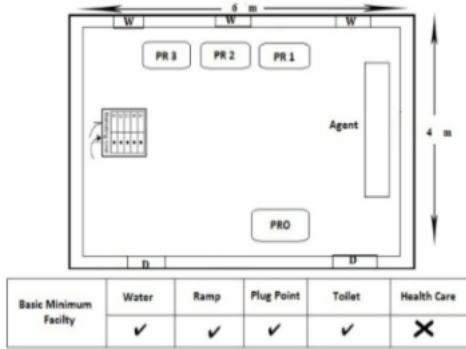

নির্বাচক নিবন্ধন আধিকারিকের স্বাক্ষর

Nazri Naksha

Google Map View

Polling Station Building Front View

Polling Station Front View

Cad View

Key MAP View

1 নাম : সুশীল কুমার বর পিতার নাম: রাম কুমার বর বাড়ির নং : n0018 বয়স : 71 লিঙ্গ : পুরুষ	CXW0505586 ফটো উপলব্ধ	2 নাম : সুমন বর পিতার নাম: সুশীল বর বাড়ির নং : n0018 বয়স : 37 লিঙ্গ : পুরুষ	CXW3399904 ফটো উপলব্ধ	3 নাম : সৌরভ বর পিতার নাম: সুশীল কুমার বর বাড়ির নং : n0018 বয়স : 33 লিঙ্গ : পুরুষ	SKE0672741 ফটো উপলব্ধ
4 নাম : চন্দ্রা বিশ্বাস বর স্বামীর নাম: সুমন বর বাড়ির নং : এন0174 বয়স : 33 লিঙ্গ : মহিলা	AMT0644211 ফটো উপলব্ধ	5 নাম : অম্বতা দত্ত বর স্বামীর নাম: সৌরভ বর বাড়ির নং : এন0018 বয়স : 24 লিঙ্গ : মহিলা	SKE1561869 ফটো উপলব্ধ	6 নাম : নিতু (সরকার) দাস স্বামীর নাম: তারক দাস বাড়ির নং : n0464 বয়স : 31 লিঙ্গ : মহিলা	SKE0878801 ফটো উপলব্ধ
Q 7 নাম : শ্যামল অধিকারী পিতার নাম: সুশীল অধিকারী বাড়ির নং : n0114 বয়স : 74 লিঙ্গ : পুরুষ	CXW3204328 ফটো উপলব্ধ	8 নাম : কমলেশ অধিকারী পিতার নাম: সুশীল অধিকারী বাড়ির নং : n0116 বয়স : 44 লিঙ্গ : পুরুষ	CXW1303734 ফটো উপলব্ধ	9 নাম : শুভম অধিকারী পিতার নাম: অনাথ কুমার অধিকারী বাড়ির নং : n0133 বয়স : 31 লিঙ্গ : পুরুষ	SKE1026566 ফটো উপলব্ধ
10 নাম : মুনমুন দাস মন্ডল স্বামীর নাম: নিতাই মন্ডল বাড়ির নং : এন0081 বয়স : 38 লিঙ্গ : মহিলা	CXW3398237 ফটো উপলব্ধ	11 নাম : পায়েল অধিকারী পিতার নাম: অনাথ বন্ধু অধিকারী বাড়ির নং : n0136 বয়স : 36 লিঙ্গ : মহিলা	SKE0552356 ফটো উপলব্ধ	12 নাম : উজ্জ্বতা অধিকারী পিতার নাম: পুষ্পেন অধিকারী বাড়ির নং : এন0009 বয়স : 21 লিঙ্গ : মহিলা	SKE1743053 ফটো উপলব্ধ
13 নাম : কনিকা অধিকারী স্বামীর নাম: বিমলানন্দ অধিকারী বাড়ির নং : n0337 বয়স : 72 লিঙ্গ : মহিলা	SKE1729391 ফটো উপলব্ধ	14 নাম : রেখা অধিকারী স্বামীর নাম: অনাথ কুমার অধিকারী বাড়ির নং : n0134 বয়স : 69 লিঙ্গ : মহিলা	SKE1512649 ফটো উপলব্ধ	15 নাম : রিংকু অধিকারী (হালদার) স্বামীর নাম: কমলেশ অধিকারী বাড়ির নং : n0116 বয়স : 31 লিঙ্গ : মহিলা	SKE1243930 ফটো উপলব্ধ
16 নাম : পূজা অধিকারী পিতার নাম: অনাথবন্ধু অধিকারী বাড়ির নং : n0135 বয়স : 39 লিঙ্গ : মহিলা	CXW3045267 ফটো উপলব্ধ	17 নাম : অনিমা অধিকারী স্বামীর নাম: দুর্গাদাস অধিকারী বাড়ির নং : n0009 বয়স : 71 লিঙ্গ : মহিলা	CXW0504399 ফটো উপলব্ধ	18 নাম : পুষ্পেন অধিকারী পিতার নাম: দুর্গা দাস অধিকারী বাড়ির নং : n0009 বয়স : 54 লিঙ্গ : পুরুষ	CXW3042447 ফটো উপলব্ধ
19 নাম : শর্মিষ্ঠা অধিকারী (মণ্ডল) স্বামীর নাম: পুষ্পেন অধিকারী বাড়ির নং : n0009 বয়স : 45 লিঙ্গ : মহিলা	CXW1218833 ফটো উপলব্ধ	20 নাম : শবনম পারভীন পিতার নাম: কাবিয়েল আলোম বাড়ির নং : n0002 বয়স : 29 লিঙ্গ : মহিলা	SKE1244060 ফটো উপলব্ধ	21 নাম : জাহানারা আলম স্বামীর নাম: তরিকুল আলম বাড়ির নং : n0001 বয়স : 63 লিঙ্গ : মহিলা	CXW0504456 ফটো উপলব্ধ
22 নাম : রেজাউল আলম পিতার নাম: তরিকুল আলম বাড়ির নং : n0001 বয়স : 45 লিঙ্গ : পুরুষ	CXW1161710 ফটো উপলব্ধ	23 নাম : সামসুল আলম পিতার নাম: তরিকুল আলম বাড়ির নং : n0001 বয়স : 48 লিঙ্গ : পুরুষ	CXW1161702 ফটো উপলব্ধ	24 নাম : ইরিনা খাতুন স্বামীর নাম: সামসুল আলম বাড়ির নং : n0001 বয়স : 35 লিঙ্গ : মহিলা	SKE1335835 ফটো উপলব্ধ
25 নাম : পাপিয়া পারভীন আলম স্বামীর নাম: সামিয়েল আলম বাড়ির নং : n0002 বয়স : 45 লিঙ্গ : মহিলা	CXW1186691 ফটো উপলব্ধ	26 নাম : কাবিয়েল আলম পিতার নাম: আজিজুল হক বাড়ির নং : n0002 বয়স : 55 লিঙ্গ : পুরুষ	CXW0504423 ফটো উপলব্ধ	27 নাম : রীনা আলম স্বামীর নাম: আজিজুল হক বাড়ির নং : n0002 বয়স : 74 লিঙ্গ : মহিলা	CXW0504415 ফটো উপলব্ধ
28 নাম : সুহানা পারভীন পিতার নাম: সফিয়েল আলম বাড়ির নং : 124 বয়স : 25 লিঙ্গ : মহিলা	SKE1422369 ফটো উপলব্ধ	29 নাম : ইরিনা মুস্তাফি পিতার নাম: সামিয়েল আলম বাড়ির নং : এন0002 বয়স : 23 লিঙ্গ : মহিলা	SKE1636737 ফটো উপলব্ধ	30 নাম : সাফিয়েল আলম পিতার নাম: তরিকুল আলম বাড়ির নং : N0001 বয়স : 59 লিঙ্গ : পুরুষ	CXW0504464 ফটো উপলব্ধ