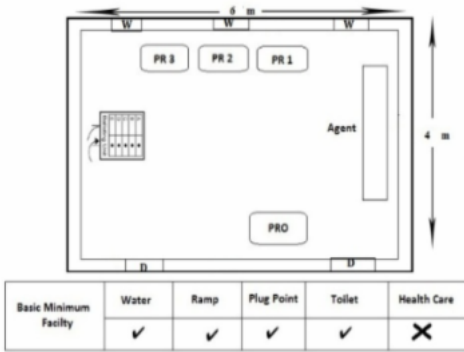

নির্বাচক নিবন্ধন আধিকারিকের স্বাক্ষর

Nazri Naksha

Google Map View

Polling Station Building Front View

Polling Station Front View

Cad View

Key MAP View

1 নাম : পাণ্ডে কমলাশঙ্কর পিতার নাম: বেজনাথ বাড়ির নং : n0073 বয়স : 76 লিঙ্গ : পুরুষ	CXW3316015 ফটো উপলব্ধ	2 নাম : মোমেনা বিবি স্বামীর নাম: সফিকুল গাজী বাড়ির নং : n0209 বয়স : 38 লিঙ্গ : মহিলা	CXW3398872 ফটো উপলব্ধ	3 নাম : রমিত কুমার পাণ্ডে পিতার নাম: কমলা শঙ্কর পাণ্ডে বাড়ির নং : n0073 বয়স : 40 লিঙ্গ : পুরুষ	SKE0672311 ফটো উপলব্ধ
4 নাম : মস্তাকিন গাজী পিতার নাম: জাহাবুল গাজী বাড়ির নং : n0197 বয়স : 36 লিঙ্গ : পুরুষ	SKE0550301 ফটো উপলব্ধ	5 নাম : নীলম পাণ্ডে স্বামীর নাম: রমিত কুমার পাণ্ডে বাড়ির নং : না বয়স : 35 লিঙ্গ : মহিলা	SKE1526250 ফটো উপলব্ধ	6 নাম : কারিমা বিবি স্বামীর নাম: হাফিজুল গাজী বাড়ির নং : n0212 বয়স : 38 লিঙ্গ : মহিলা	SKE0671685 ফটো উপলব্ধ
7 নাম : তানিয়া ঘোষ (বিশ্বাস) স্বামীর নাম: অনিবার্ন ঘোষ বাড়ির নং : এন0243 বয়স : 44 লিঙ্গ : মহিলা	HVD2965564 ফটো উপলব্ধ	8 নাম : সোমা অধিকারী স্বামীর নাম: অশোক অধিকারী বাড়ির নং : এন0038 বয়স : 30 লিঙ্গ : মহিলা	SKE1135920 ফটো উপলব্ধ	9 নাম : তপসী অধিকারী স্বামীর নাম: কমল অধিকারী বাড়ির নং : n0121 বয়স : 41 লিঙ্গ : মহিলা	CXW3484052 ফটো উপলব্ধ
10 নাম : মোমিতা অধিকারী স্বামীর নাম: মৃত্যঞ্জয় অধিকারী বাড়ির নং : n0109 বয়স : 34 লিঙ্গ : মহিলা	SKE0906701 ফটো উপলব্ধ	11 নাম : আফসার আলি গাজী পিতার নাম: করিম বক্স গাজী বাড়ির নং : 0038 বয়স : 46 লিঙ্গ : পুরুষ	CXW1187640 ফটো উপলব্ধ	12 নাম : আসমা গাজী স্বামীর নাম: আফসার আলী গাজী বাড়ির নং : 0038 বয়স : 44 লিঙ্গ : মহিলা	CXW1183110 ফটো উপলব্ধ
13 নাম : আরিফ গাজী পিতার নাম: আফসার আলি গাজী বাড়ির নং : 0038 বয়স : 26 লিঙ্গ : পুরুষ	SKE1408236 ফটো উপলব্ধ	14 নাম : বিশ্বজিৎ অধিকারী পিতার নাম: গোপাল অধিকারী বাড়ির নং : n0121 বয়স : 43 লিঙ্গ : পুরুষ	CXW1303080 ফটো উপলব্ধ	15 নাম : সুমন অধিকারী পিতার নাম: কমল অধিকারী বাড়ির নং : এন0121 বয়স : 24 লিঙ্গ : পুরুষ	SKE1603273 ফটো উপলব্ধ
16 নাম : সৌমিত্র অধিকারী পিতার নাম: নিতাই অধিকারী বাড়ির নং : n0109 বয়স : 41 লিঙ্গ : পুরুষ	SKE1266642 ফটো উপলব্ধ	17 নাম : জ্যোৎস্না অধিকারী স্বামীর নাম: পঞ্চানন অধিকারী বাড়ির নং : n0038 বয়স : 69 লিঙ্গ : মহিলা	CXW0506816 ফটো উপলব্ধ	18 নাম : চন্দন অধিকারী পিতার নাম: পঞ্চানন অধিকারী বাড়ির নং : n0038 বয়স : 41 লিঙ্গ : পুরুষ	SKE0303933 ফটো উপলব্ধ
19 নাম : সম্পা সরকার অধিকারী স্বামীর নাম: চন্দন অধিকারী বাড়ির নং : n0038 বয়স : 37 লিঙ্গ : মহিলা	SKE0906479 ফটো উপলব্ধ	20 নাম : অশোক অধিকারী পিতার নাম: পঞ্চানন অধিকারী বাড়ির নং : n0038 বয়স : 38 লিঙ্গ : পুরুষ	SKE0303941 ফটো উপলব্ধ	21 নাম : লক্ষ্মী অধিকারী স্বামীর নাম: নিতাই অধিকারী বাড়ির নং : n0109 বয়স : 66 লিঙ্গ : মহিলা	WB/14/096/294419 ফটো উপলব্ধ
22 নাম : মৃত্যঞ্জয় অধিকারী পিতার নাম: নিতাই অধিকারী বাড়ির নং : পুরাতন বাজার বয়স : 46 লিঙ্গ : পুরুষ	CXW2751832 ফটো উপলব্ধ	23 নাম : বিশ্বনাথ অধিকারী পিতার নাম: নিতাই অধিকারী বাড়ির নং : n0109 বয়স : 44 লিঙ্গ : পুরুষ	CXW3316031 ফটো উপলব্ধ	24 নাম : উমারানী অধিকারী স্বামীর নাম: গোপালচন্দ্র অধিকারী বাড়ির নং : n0121 বয়স : 76 লিঙ্গ : মহিলা	CXW0506758 ফটো উপলব্ধ
25 নাম : রাইচরন অধিকারী পিতার নাম: গোপালচন্দ্র অধিকারী বাড়ির নং : n0121 বয়স : 57 লিঙ্গ : পুরুষ	CXW0506766 ফটো উপলব্ধ	26 নাম : দেব্যানী অধিকারী স্বামীর নাম: বিশ্বজিৎ অধিকারী বাড়ির নং : n0121 বয়স : 37 লিঙ্গ : মহিলা	SKE0672345 ফটো উপলব্ধ	27 নাম : ইলা অধিকারী স্বামীর নাম: সুশীল অধিকারী বাড়ির নং : n0161 বয়স : 66 লিঙ্গ : মহিলা	WB/14/096/297133 ফটো উপলব্ধ
28 নাম : কানাই আচার্য্য পিতার নাম: শৈলেন্দ্র আচার্য্য বাড়ির নং : n0011 বয়স : 65 লিঙ্গ : পুরুষ	CXW0506832 ফটো উপলব্ধ	29 নাম : প্রতিমা আচার্য্য স্বামীর নাম: কানাই আচার্য্য বাড়ির নং : n0011 বয়স : 55 লিঙ্গ : মহিলা	CXW0506840 ফটো উপলব্ধ	30 নাম : শুভজিৎ আচার্য্য পিতার নাম: কানাইলাল আচার্য্য বাড়ির নং : n0011 বয়স : 35 লিঙ্গ : পুরুষ	SKE0672352 ফটো উপলব্ধ