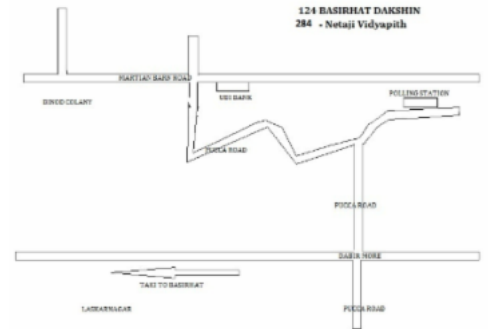

নির্বাচক নিবন্ধন আধিকারিকের স্বাক্ষর

Nazri Naksha

Google Map View

Polling Station Building Front View

Polling Station Front View

Cad View

Key MAP View

1 নাম : পাণ্ডে কমলাশঙ্কর পিতার নাম: বেজনাথ বাড়ির নং : n0073 বয়স : 76 লিঙ্গ : পুরুষ	CXW3316015 ফটো উপলব্ধ	2 নাম : মোমেনা বিবি স্বামীর নাম: সফিকুল গাজী বাড়ির নং : n0209 বয়স : 38 লিঙ্গ : মহিলা	CXW3398872 ফটো উপলব্ধ	3 নাম : রমিত কুমার পাণ্ডে পিতার নাম: কমলা শঙ্কর পাণ্ডে বাড়ির নং : n0073 বয়স : 40 লিঙ্গ : পুরুষ	SKE0672311 ফটো উপলব্ধ
4 নাম : মস্তাকিন গাজী পিতার নাম: জাহাবুল গাজী বাড়ির নং : n0197 বয়স : 36 লিঙ্গ : পুরুষ	SKE0550301 ফটো উপলব্ধ	5 নাম : নীলম পাণ্ডে স্বামীর নাম: রমিত কুমার পাণ্ডে বাড়ির নং : না বয়স : 35 লিঙ্গ : মহিলা	SKE1526250 ফটো উপলব্ধ	6 নাম : কারিমা বিবি স্বামীর নাম: হাফিজুল গাজী বাড়ির নং : n0212 বয়স : 38 লিঙ্গ : মহিলা	SKE0671685 ফটো উপলব্ধ
7 নাম : তানিয়া ঘোষ (বিশ্বাস) স্বামীর নাম: অনিবার্ন ঘোষ বাড়ির নং : এন0243 বয়স : 44 লিঙ্গ : মহিলা	HVD2965564 ফটো উপলব্ধ	8 নাম : সোমা অধিকারী স্বামীর নাম: অশোক অধিকারী বাড়ির নং : এন0038 বয়স : 30 লিঙ্গ : মহিলা	SKE1135920 ফটো উপলব্ধ	9 নাম : তপসী অধিকারী স্বামীর নাম: কমল অধিকারী বাড়ির নং : n0121 বয়স : 41 লিঙ্গ : মহিলা	CXW3484052 ফটো উপলব্ধ
10 নাম : মোমিতা অধিকারী স্বামীর নাম: মৃত্যঞ্জয় অধিকারী বাড়ির নং : n0109 বয়স : 34 লিঙ্গ : মহিলা	SKE0906701 ফটো উপলব্ধ	11 নাম : আফসার আলি গাজী পিতার নাম: করিম বক্স গাজী বাড়ির নং : 0038 বয়স : 46 লিঙ্গ : পুরুষ	CXW1187640 ফটো উপলব্ধ	12 নাম : আসমা গাজী স্বামীর নাম: আফসার আলী গাজী বাড়ির নং : 0038 বয়স : 44 লিঙ্গ : মহিলা	CXW1183110 ফটো উপলব্ধ
13 নাম : আরিফ গাজী পিতার নাম: আফসার আলি গাজী বাড়ির নং : 0038 বয়স : 26 লিঙ্গ : পুরুষ	SKE1408236 ফটো উপলব্ধ	14 নাম : বিশ্বজিৎ অধিকারী পিতার নাম: গোপাল অধিকারী বাড়ির নং : n0121 বয়স : 43 লিঙ্গ : পুরুষ	CXW1303080 ফটো উপলব্ধ	15 নাম : সুমন অধিকারী পিতার নাম: কমল অধিকারী বাড়ির নং : এন0121 বয়স : 24 লিঙ্গ : পুরুষ	SKE1603273 ফটো উপলব্ধ
16 নাম : সৌমিত্র অধিকারী পিতার নাম: নিতাই অধিকারী বাড়ির নং : n0109 বয়স : 41 লিঙ্গ : পুরুষ	SKE1266642 ফটো উপলব্ধ	17 নাম : জ্যোৎস্না অধিকারী স্বামীর নাম: পঞ্চানন অধিকারী বাড়ির নং : n0038 বয়স : 69 লিঙ্গ : মহিলা	CXW0506816 ফটো উপলব্ধ	18 নাম : চন্দন অধিকারী পিতার নাম: পঞ্চানন অধিকারী বাড়ির নং : n0038 বয়স : 41 লিঙ্গ : পুরুষ	SKE0303933 ফটো উপলব্ধ
19 নাম : সম্পা সরকার অধিকারী স্বামীর নাম: চন্দন অধিকারী বাড়ির নং : n0038 বয়স : 37 লিঙ্গ : মহিলা	SKE0906479 ফটো উপলব্ধ	20 নাম : অশোক অধিকারী পিতার নাম: পঞ্চানন অধিকারী বাড়ির নং : n0038 বয়স : 38 লিঙ্গ : পুরুষ	SKE0303941 ফটো উপলব্ধ	21 নাম : লক্ষ্মী অধিকারী স্বামীর নাম: নিতাই অধিকারী বাড়ির নং : n0109 বয়স : 66 লিঙ্গ : মহিলা	WB/14/096/294419 ফটো উপলব্ধ
22 নাম : মৃত্যঞ্জয় অধিকারী পিতার নাম: নিতাই অধিকারী বাড়ির নং : পুরাতন বাজার বয়স : 46 লিঙ্গ : পুরুষ	CXW2751832 ফটো উপলব্ধ	23 নাম : বিশ্বনাথ অধিকারী পিতার নাম: নিতাই অধিকারী বাড়ির নং : n0109 বয়স : 44 লিঙ্গ : পুরুষ	CXW3316031 ফটো উপলব্ধ	24 নাম : উমারানী অধিকারী স্বামীর নাম: গোপালচন্দ্র অধিকারী বাড়ির নং : n0121 বয়স : 76 লিঙ্গ : মহিলা	CXW0506758 ফটো উপলব্ধ
25 নাম : রাইচরন অধিকারী পিতার নাম: গোপালচন্দ্র অধিকারী বাড়ির নং : n0121 বয়স : 57 লিঙ্গ : পুরুষ	CXW0506766 ফটো উপলব্ধ	26 নাম : দেব্যানী অধিকারী স্বামীর নাম: বিশ্বজিৎ অধিকারী বাড়ির নং : n0121 বয়স : 37 লিঙ্গ : মহিলা	SKE0672345 ফটো উপলব্ধ	27 নাম : ইলা অধিকারী স্বামীর নাম: সুশীল অধিকারী বাড়ির নং : n0161 বয়স : 66 লিঙ্গ : মহিলা	WB/14/096/297133 ফটো উপলব্ধ
28 নাম : কানাই আচার্য্য পিতার নাম: শৈলেন্দ্র আচার্য্য বাড়ির নং : n0011 বয়স : 65 লিঙ্গ : পুরুষ	CXW0506832 ফটো উপলব্ধ	29 নাম : প্রতিমা আচার্য্য স্বামীর নাম: কানাই আচার্য্য বাড়ির নং : n0011 বয়স : 55 লিঙ্গ : মহিলা	CXW0506840 ফটো উপলব্ধ	30 নাম : শুভজিৎ আচার্য্য পিতার নাম: কানাইলাল আচার্য্য বাড়ির নং : n0011 বয়স : 35 লিঙ্গ : পুরুষ	SKE0672352 ফটো উপলব্ধ