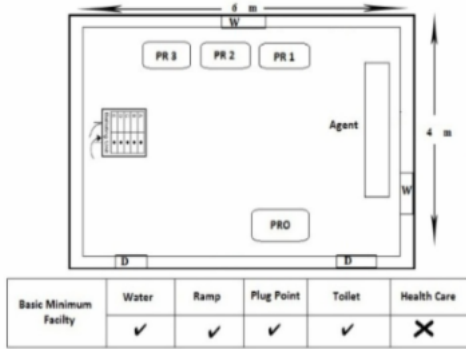

নির্বাচক নিবন্ধন আধিকারিকের স্বাক্ষর

Nazri Naksha

Google Map View

Polling Station Building Front View

Polling Station Front View

Cad View

Key MAP View

1 নাম : দুর্গা মন্ডল স্বামীর নাম: রবি মন্ডল বাড়ির নং : 327 বয়স : 44 লিঙ্গ : মহিলা	CXW3444965 ফটো উপলব্ধ	2 নাম : পলাশী সুলতানা স্বামীর নাম: আফসার সরদার বাড়ির নং : n0333 বয়স : 41 লিঙ্গ : মহিলা	HCT2205839 ফটো উপলব্ধ	3 নাম : সুতিকনা (ঘোষ) বর স্বামীর নাম: রঘুনাথ বর বাড়ির নং : n0169 বয়স : 53 লিঙ্গ : মহিলা	WB/14/096/198388 ফটো উপলব্ধ
4 নাম : প্রতিমা রায় স্বামীর নাম: জয়ন্ত রায় বাড়ির নং : এন0275 বয়স : 38 লিঙ্গ : মহিলা	SKE0905406 ফটো উপলব্ধ	5 নাম : মাছুমা খাতুন পিতার নাম: বাবুল গোল পাহাড়ী বাড়ির নং : n0230 বয়স : 27 লিঙ্গ : মহিলা	SKE1336171 ফটো উপলব্ধ	6 নাম : গৌতম অধিকারী পিতার নাম: বিদ্যাৎ অধিকারী বাড়ির নং : n0095 বয়স : 66 লিঙ্গ : পুরুষ	SKE1888510 ফটো উপলব্ধ
7 নাম : প্রতীমা অধিকারী স্বামীর নাম: মদন অধিকারী বাড়ির নং : n0119 বয়স : 49 লিঙ্গ : মহিলা	CXW0497735 ফটো উপলব্ধ	8 নাম : সোমা অধিকারী স্বামীর নাম: শম্ভু অধিকারী বাড়ির নং : n0250 বয়স : 40 লিঙ্গ : মহিলা	CXW3044393 ফটো উপলব্ধ	9 নাম : পাপিয়া হালদার স্বামীর নাম: কাজল হালদার বাড়ির নং : n0230 বয়স : 37 লিঙ্গ : মহিলা	SKE0038505 ফটো উপলব্ধ
10 নাম : সুস্মিতা অধিকারী মায়ের নাম: সোমা অধিকারী বাড়ির নং : এন0036 বয়স : 23 লিঙ্গ : মহিলা	SKE1612415 ফটো উপলব্ধ	11 নাম : তপতী অধিকারী পিতার নাম: গৌতম অধিকারী বাড়ির নং : এন0095 বয়স : 24 লিঙ্গ : মহিলা	SKE1615798 ফটো উপলব্ধ	12 নাম : পম্পা বিশুাস সানা স্বামীর নাম: বাপী সানা বাড়ির নং : এন0108 বয়স : 24 লিঙ্গ : মহিলা	SKE1812734 ফটো উপলব্ধ
13 নাম : লক্ষ্মী অধিকারী স্বামীর নাম: সূর্য অধিকারী বাড়ির নং : n0234 বয়স : 51 লিঙ্গ : মহিলা	CXW0506717 ফটো উপলব্ধ	14 নাম : সূর্য অধিকারী পিতার নাম: সীতানাথ অধিকারী বাড়ির নং : n0233 বয়স : 60 লিঙ্গ : পুরুষ	CXW0506709 ফটো উপলব্ধ	15 নাম : জয় কর্মকার পিতার নাম: গোবিন্দ কর্মকার বাড়ির নং : এন0034 বয়স : 25 লিঙ্গ : পুরুষ	SKE1726314 ফটো উপলব্ধ
16 নাম : রাজা কর্মকার পিতার নাম: গদাধর কর্মকার বাড়ির নং : এন0034 বয়স : 22 লিঙ্গ : পুরুষ	SKE1708841 ফটো উপলব্ধ	17 নাম : গোপা কর্মকার পিতার নাম: গোপাল কর্মকার বাড়ির নং : এন0034 বয়স : 21 লিঙ্গ : মহিলা	SKE1786524 ফটো উপলব্ধ	18 নাম : আভা কর্মকার স্বামীর নাম: নরেন্দ্রনাথ কর্মকার বাড়ির নং : n0034 বয়স : 81 লিঙ্গ : মহিলা	WB/14/096/291454 ফটো উপলব্ধ
19 নাম : বলাই কর্মকার মায়ের নাম: আভা কর্মকার বাড়ির নং : n0034 বয়স : 42 লিঙ্গ : পুরুষ	CXW3040490 ফটো উপলব্ধ	20 নাম : গোবিন্দ কর্মকার পিতার নাম: নরেন্দ্রনাথ কর্মকার বাড়ির নং : n0034 বয়স : 57 লিঙ্গ : পুরুষ	WB/14/096/291183 ফটো উপলব্ধ	21 নাম : জয়ন্তী কর্মকার স্বামীর নাম: গোবিন্দ কর্মকার বাড়ির নং : n0034 বয়স : 52 লিঙ্গ : মহিলা	CXW0497768 ফটো উপলব্ধ
22 নাম : গোপাল কর্মকার পিতার নাম: নরেন্দ্রনাথ কর্মকার বাড়ির নং : n0034 বয়স : 55 লিঙ্গ : পুরুষ	CXW1161587 ফটো উপলব্ধ	23 নাম : অর্চনা কর্মকার স্বামীর নাম: গোপাল কর্মকার বাড়ির নং : n0034 বয়স : 46 লিঙ্গ : মহিলা	CXW1186907 ফটো উপলব্ধ	24 নাম : গদাধর কর্মকার পিতার নাম: নরেন্দ্র নাথ কর্মকার বাড়ির নং : n0034 বয়স : 52 লিঙ্গ : পুরুষ	SKE1483981 ফটো উপলব্ধ
25 নাম : ববিতা কর্মকার স্বামীর নাম: গদাধর কর্মকার বাড়ির নং : n0034 বয়স : 41 লিঙ্গ : মহিলা	CXW3203445 ফটো উপলব্ধ	26 নাম : ঝুমা কর্মকার স্বামীর নাম: কানাই কর্মকার বাড়ির নং : n0034 বয়স : 37 লিঙ্গ : মহিলা	SKE1135813 ফটো উপলব্ধ	27 নাম : বসুদেব কর্মকার পিতার নাম: গদাধর কর্মকার বাড়ির নং : 0034 বয়স : 25 লিঙ্গ : পুরুষ	SKE1421403 ফটো উপলব্ধ
28 নাম : সোনালী কর্মকার স্বামীর নাম: বলাই কর্মকার বাড়ির নং : n0034 বয়স : 31 লিঙ্গ : মহিলা	SKE1244581 ফটো উপলব্ধ	29 নাম : সুকদেব কর্মকার মায়ের নাম: ঝুমা কর্মকার বাড়ির নং : এন0034 বয়স : 21 লিঙ্গ : পুরুষ	SKE1829134 ফটো উপলব্ধ	30 নাম : রেশমা খাতুন পিতার নাম: আবু জাফর গোলপাহাড়ী বাড়ির নং : n0219 বয়স : 34 লিঙ্গ : মহিলা	SKE1031228 ফটো উপলব্ধ