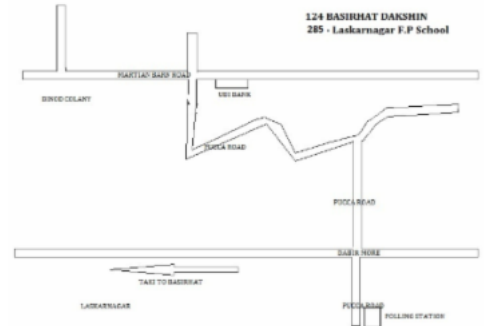

নির্বাচক নিবন্ধন আধিকারিকের স্বাক্ষর

Nazri Naksha

Google Map View

Polling Station Building Front View

Polling Station Front View

Cad View

Key MAP View

1 নাম : দুর্গা মন্ডল স্বামীর নাম: রবি মন্ডল বাড়ির নং : 327 বয়স : 44 লিঙ্গ : মহিলা	CXW3444965 ফটো উপলব্ধ	2 নাম : পলাশী সুলতানা স্বামীর নাম: আফসার সরদার বাড়ির নং : n0333 বয়স : 41 লিঙ্গ : মহিলা	HCT2205839 ফটো উপলব্ধ	3 নাম : সুতিকনা (ঘোষ) বর স্বামীর নাম: রঘুনাথ বর বাড়ির নং : n0169 বয়স : 53 লিঙ্গ : মহিলা	WB/14/096/198388 ফটো উপলব্ধ
4 নাম : প্রতিমা রায় স্বামীর নাম: জয়ন্ত রায় বাড়ির নং : এন0275 বয়স : 38 লিঙ্গ : মহিলা	SKE0905406 ফটো উপলব্ধ	5 নাম : মাছুমা খাতুন পিতার নাম: বাবুল গোল পাহাড়ী বাড়ির নং : n0230 বয়স : 27 লিঙ্গ : মহিলা	SKE1336171 ফটো উপলব্ধ	6 নাম : গৌতম অধিকারী পিতার নাম: বিদ্যাৎ অধিকারী বাড়ির নং : n0095 বয়স : 66 লিঙ্গ : পুরুষ	SKE1888510 ফটো উপলব্ধ
7 নাম : প্রতীমা অধিকারী স্বামীর নাম: মদন অধিকারী বাড়ির নং : n0119 বয়স : 49 লিঙ্গ : মহিলা	CXW0497735 ফটো উপলব্ধ	8 নাম : সোমা অধিকারী স্বামীর নাম: শম্ভু অধিকারী বাড়ির নং : n0250 বয়স : 40 লিঙ্গ : মহিলা	CXW3044393 ফটো উপলব্ধ	9 নাম : পাপিয়া হালদার স্বামীর নাম: কাজল হালদার বাড়ির নং : n0230 বয়স : 37 লিঙ্গ : মহিলা	SKE0038505 ফটো উপলব্ধ
10 নাম : সুস্মিতা অধিকারী মায়ের নাম: সোমা অধিকারী বাড়ির নং : এন0036 বয়স : 23 লিঙ্গ : মহিলা	SKE1612415 ফটো উপলব্ধ	11 নাম : তপতী অধিকারী পিতার নাম: গৌতম অধিকারী বাড়ির নং : এন0095 বয়স : 24 লিঙ্গ : মহিলা	SKE1615798 ফটো উপলব্ধ	12 নাম : পম্পা বিশুাস সানা স্বামীর নাম: বাপী সানা বাড়ির নং : এন0108 বয়স : 24 লিঙ্গ : মহিলা	SKE1812734 ফটো উপলব্ধ
13 নাম : লক্ষ্মী অধিকারী স্বামীর নাম: সূর্য অধিকারী বাড়ির নং : n0234 বয়স : 51 লিঙ্গ : মহিলা	CXW0506717 ফটো উপলব্ধ	14 নাম : সূর্য অধিকারী পিতার নাম: সীতানাথ অধিকারী বাড়ির নং : n0233 বয়স : 60 লিঙ্গ : পুরুষ	CXW0506709 ফটো উপলব্ধ	15 নাম : জয় কর্মকার পিতার নাম: গোবিন্দ কর্মকার বাড়ির নং : এন0034 বয়স : 25 লিঙ্গ : পুরুষ	SKE1726314 ফটো উপলব্ধ
16 নাম : রাজা কর্মকার পিতার নাম: গদাধর কর্মকার বাড়ির নং : এন0034 বয়স : 22 লিঙ্গ : পুরুষ	SKE1708841 ফটো উপলব্ধ	17 নাম : গোপা কর্মকার পিতার নাম: গোপাল কর্মকার বাড়ির নং : এন0034 বয়স : 21 লিঙ্গ : মহিলা	SKE1786524 ফটো উপলব্ধ	18 নাম : আভা কর্মকার স্বামীর নাম: নরেন্দ্রনাথ কর্মকার বাড়ির নং : n0034 বয়স : 81 লিঙ্গ : মহিলা	WB/14/096/291454 ফটো উপলব্ধ
19 নাম : বলাই কর্মকার মায়ের নাম: আভা কর্মকার বাড়ির নং : n0034 বয়স : 42 লিঙ্গ : পুরুষ	CXW3040490 ফটো উপলব্ধ	20 নাম : গোবিন্দ কর্মকার পিতার নাম: নরেন্দ্রনাথ কর্মকার বাড়ির নং : n0034 বয়স : 57 লিঙ্গ : পুরুষ	WB/14/096/291183 ফটো উপলব্ধ	21 নাম : জয়ন্তী কর্মকার স্বামীর নাম: গোবিন্দ কর্মকার বাড়ির নং : n0034 বয়স : 52 লিঙ্গ : মহিলা	CXW0497768 ফটো উপলব্ধ
22 নাম : গোপাল কর্মকার পিতার নাম: নরেন্দ্রনাথ কর্মকার বাড়ির নং : n0034 বয়স : 55 লিঙ্গ : পুরুষ	CXW1161587 ফটো উপলব্ধ	23 নাম : অর্চনা কর্মকার স্বামীর নাম: গোপাল কর্মকার বাড়ির নং : n0034 বয়স : 46 লিঙ্গ : মহিলা	CXW1186907 ফটো উপলব্ধ	24 নাম : গদাধর কর্মকার পিতার নাম: নরেন্দ্র নাথ কর্মকার বাড়ির নং : n0034 বয়স : 52 লিঙ্গ : পুরুষ	SKE1483981 ফটো উপলব্ধ
25 নাম : ববিতা কর্মকার স্বামীর নাম: গদাধর কর্মকার বাড়ির নং : n0034 বয়স : 41 লিঙ্গ : মহিলা	CXW3203445 ফটো উপলব্ধ	26 নাম : ঝুমা কর্মকার স্বামীর নাম: কানাই কর্মকার বাড়ির নং : n0034 বয়স : 37 লিঙ্গ : মহিলা	SKE1135813 ফটো উপলব্ধ	27 নাম : বসুদেব কর্মকার পিতার নাম: গদাধর কর্মকার বাড়ির নং : 0034 বয়স : 25 লিঙ্গ : পুরুষ	SKE1421403 ফটো উপলব্ধ
28 নাম : সোনালী কর্মকার স্বামীর নাম: বলাই কর্মকার বাড়ির নং : n0034 বয়স : 31 লিঙ্গ : মহিলা	SKE1244581 ফটো উপলব্ধ	29 নাম : সুকদেব কর্মকার মায়ের নাম: ঝুমা কর্মকার বাড়ির নং : এন0034 বয়স : 21 লিঙ্গ : পুরুষ	SKE1829134 ফটো উপলব্ধ	30 নাম : রেশমা খাতুন পিতার নাম: আবু জাফর গোলপাহাড়ী বাড়ির নং : n0219 বয়স : 34 লিঙ্গ : মহিলা	SKE1031228 ফটো উপলব্ধ