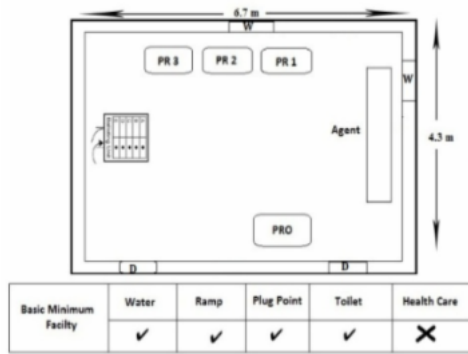

নির্বাচক নিবন্ধন আধিকারিকের স্বাক্ষর

Nazri Naksha

Google Map View

Polling Station Building Front View

Polling Station Front View

Cad View

Key MAP View

1 নাম : ফতেমা বিবি স্বামীর নাম: নূরুল ইসলাম বাড়ির নং : n0041 বয়স : 42 লিঙ্গ : মহিলা	CXW3037249	ফটো উপলব্ধ	2 নাম : আয়েসা সিদ্দিকা পিতার নাম: আবু তাহের গাজী বাড়ির নং : n0254 বয়স : 27 লিঙ্গ : মহিলা	SKE1350339	ফটো উপলব্ধ	3 নাম : পিয়া অধিকারী স্বামীর নাম: সমীর অধিকারী বাড়ির নং : n0248 বয়স : 30 লিঙ্গ : মহিলা	SKE1110147	ফটো উপলব্ধ
4 নাম : শান্তিলতা অধিকারী স্বামীর নাম: অনিল অধিকারী বাড়ির নং : n0002 বয়স : 82 লিঙ্গ : মহিলা	CXW3044419	ফটো উপলব্ধ	5 নাম : শ্যামলী অধিকারী স্বামীর নাম: অসীম অধিকারী বাড়ির নং : n0003 বয়স : 49 লিঙ্গ : মহিলা	WB/14/096/234474	ফটো উপলব্ধ	6 নাম : যুগল অধিকারী পিতার নাম: উত্তম অধিকারী বাড়ির নং : n0004 বয়স : 89 লিঙ্গ : পুরুষ	WB/14/096/297163	ফটো উপলব্ধ
7 নাম : বাসন্তী অধিকারী স্বামীর নাম: যুগল অধিকারী বাড়ির নং : n0004 বয়স : 76 লিঙ্গ : মহিলা	WB/14/096/297209	ফটো উপলব্ধ	8 নাম : সন্তোষ অধিকারী পিতার নাম: হাজারীলাল অধিকারী বাড়ির নং : n0005 বয়স : 79 লিঙ্গ : পুরুষ	WB/14/096/297010	ফটো উপলব্ধ	9 নাম : পলাশ অধিকারী পিতার নাম: সন্তোষ অধিকারী বাড়ির নং : n0005 বয়স : 45 লিঙ্গ : পুরুষ	CXW2754026	ফটো উপলব্ধ
10 নাম : শোভা অধিকারী স্বামীর নাম: তাপস অধিকারী বাড়ির নং : n0006 বয়স : 57 লিঙ্গ : মহিলা	WB/14/096/297365	ফটো উপলব্ধ	11 নাম : পূজা অধিকারী পিতার নাম: তাপস অধিকারী বাড়ির নং : n0006 বয়স : 34 লিঙ্গ : মহিলা	SKE0768671	ফটো উপলব্ধ	12 নাম : সবিতা অধিকারী স্বামীর নাম: পতিতপাবন অধিকারী বাড়ির নং : n0009 বয়স : 69 লিঙ্গ : মহিলা	WB/14/096/297300	ফটো উপলব্ধ
13 নাম : রবীন্দ্রনাথ অধিকারী পিতার নাম: পতিতপাবন অধিকারী বাড়ির নং : n0009 বয়স : 59 লিঙ্গ : পুরুষ	CXW1187152	ফটো উপলব্ধ	14 নাম : জয়ন্ত অধিকারী পিতার নাম: শ্যামাপদ অধিকারী বাড়ির নং : n0009 বয়স : 50 লিঙ্গ : পুরুষ	WB/14/096/297156	ফটো উপলব্ধ	15 নাম : সুজয় অধিকারী পিতার নাম: বরদা অধিকারী বাড়ির নং : n0010 বয়স : 66 লিঙ্গ : পুরুষ	WB/14/096/297177	ফটো উপলব্ধ
16 নাম : মালতী অধিকারী স্বামীর নাম: সুজয় অধিকারী বাড়ির নং : n0010 বয়স : 56 লিঙ্গ : মহিলা	WB/14/096/297299	ফটো উপলব্ধ	17 নাম : টোটন অধিকারী পিতার নাম: সুজয় অধিকারী বাড়ির নং : n0010 বয়স : 42 লিঙ্গ : পুরুষ	CXW3045242	ফটো উপলব্ধ	18 নাম : সুকান্ত অধিকারী পিতার নাম: সুজয় অধিকারী বাড়ির নং : n0010 বয়স : 40 লিঙ্গ : পুরুষ	CXW3045259	ফটো উপলব্ধ
Q 19 নাম : রামকৃষ্ণ অধিকারী পিতার নাম: হরিপদ অধিকারী বাড়ির নং : n0015 বয়স : 54 লিঙ্গ : পুরুষ	CXW3204344	ফটো উপলব্ধ	20 নাম : মনিকা অধিকারী স্বামীর নাম: রামকৃষ্ণ অধিকারী বাড়ির নং : n0015 বয়স : 51 লিঙ্গ : মহিলা	CXW3204336	ফটো উপলব্ধ	21 নাম : পূর্ণিমা অধিকারী স্বামীর নাম: রবীন্দ্রনাথ অধিকারী বাড়ির নং : n0009 বয়স : 47 লিঙ্গ : মহিলা	SKE0379719	ফটো উপলব্ধ
22 নাম : পিয়াঙ্কা বাছাড় অধিকারী স্বামীর নাম: টোটন অধিকারী বাড়ির নং : n0238 বয়স : 29 লিঙ্গ : মহিলা	SKE1336486	ফটো উপলব্ধ	23 নাম : কোয়েল অধিকারী পিতার নাম: অসীম অধিকারী বাড়ির নং : n0002 বয়স : 28 লিঙ্গ : মহিলা	SKE1244862	ফটো উপলব্ধ	24 নাম : সমীর অধিকারী পিতার নাম: যুগল অধিকারী বাড়ির নং : n0004 বয়স : 43 লিঙ্গ : পুরুষ	CXW2753085	ফটো উপলব্ধ
25 নাম : অমিয় অধিকারী পিতার নাম: যুগল কুমার অধিকারী বাড়ির নং : এন0004 বয়স : 43 লিঙ্গ : পুরুষ	CXW2862357	ফটো উপলব্ধ	26 নাম : রুপা অধিকারী স্বামীর নাম: কল্যান অধিকারী বাড়ির নং : এন0004 বয়স : 32 লিঙ্গ : মহিলা	SKE1336452	ফটো উপলব্ধ	27 নাম : কল্যান অধিকারী পিতার নাম: যুগল অধিকারী বাড়ির নং : n0004 বয়স : 47 লিঙ্গ : পুরুষ	CXW1187616	ফটো উপলব্ধ
28 নাম : অনুপ্রিয়া অধিকারী পিতার নাম: রামকৃষ্ণ অধিকারী বাড়ির নং : এন0015 বয়স : 22 লিঙ্গ : মহিলা	SKE1732585	ফটো উপলব্ধ	29 নাম : বিপ্লাব অধিকারী পিতার নাম: সন্তোষ অধিকারী বাড়ির নং : n0005 বয়স : 49 লিঙ্গ : পুরুষ	SKE1784172	ফটো উপলব্ধ	30 নাম : রতনা অধিকারী পিতার নাম: সন্তোষ অধিকারী বাড়ির নং : n0005 বয়স : 43 লিঙ্গ : মহিলা	CXW2753101	ফটো উপলব্ধ