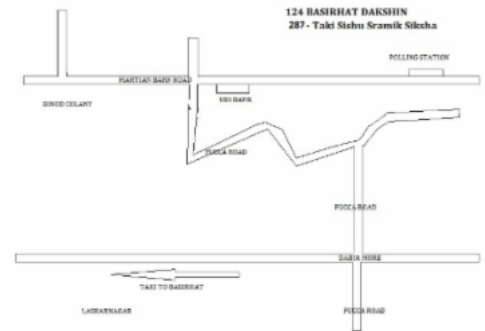

Key MAP View