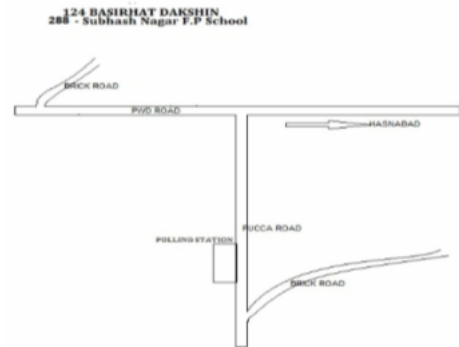

নির্বাচক নিবন্ধন আধিকারিকের স্বাক্ষর

Nazri Naksha

Google Map View

Polling Station Building Front View

Polling Station Front View

Cad View

Key MAP View

1	SKE1839240	নাম : গায়েন পঞ্চগনন পিতার নাম: কৃষ্ণপদ গাইন বাড়ির নং : n0072 বয়স : 65 লিঙ্গ : পুরুষ	ফটো উপলব্ধ	2	SKE1245174	নাম : পিয়ালী পরামান্য (ঘোষ) স্বামীর নাম: শুভ পরামান্য বাড়ির নং : n0108 বয়স : 34 লিঙ্গ : মহিলা	ফটো উপলব্ধ	3	SKE1144534	নাম : সুভাষ মণ্ডল পিতার নাম: রবীন্দ্রনাথ মণ্ডল বাড়ির নং : এন0098 বয়স : 44 লিঙ্গ : পুরুষ	ফটো উপলব্ধ	
4	SKE0907824	নাম : অসীমা মন্ডল স্বামীর নাম: সুভাষ মন্ডল বাড়ির নং : এন0098 বয়স : 40 লিঙ্গ : মহিলা	ফটো উপলব্ধ	5	SKE1136738	নাম : মাল্পি অধিকারী স্বামীর নাম: গোপী অধিকারী বাড়ির নং : n0001 বয়স : 30 লিঙ্গ : মহিলা	ফটো উপলব্ধ	6	SKE0315283	নাম : গোপী অধিকারী পিতার নাম: নিমাই অধিকারী বাড়ির নং : এন0001 বয়স : 40 লিঙ্গ : পুরুষ	ফটো উপলব্ধ	
7	SKE1785435	নাম : নিমাই অধিকারী পিতার নাম: দীনবন্ধু অধিকারী বাড়ির নং : এন0001 বয়স : 71 লিঙ্গ : পুরুষ	ফটো উপলব্ধ	8	SKE1785427	নাম : মিনতী অধিকারী স্বামীর নাম: নিমাই অধিকারী বাড়ির নং : এন0001 বয়স : 66 লিঙ্গ : মহিলা	ফটো উপলব্ধ	9	SKE0552596	নাম : রবীন্দ্র নাথ অধিকারী পিতার নাম: নিমাই অধিকারী বাড়ির নং : এন0001 বয়স : 36 লিঙ্গ : পুরুষ	ফটো উপলব্ধ	
10	SKE1026954	নাম : গৌরব অধিকারী পিতার নাম: নিমাই অধিকারী বাড়ির নং : এন0001 বয়স : 32 লিঙ্গ : পুরুষ	ফটো উপলব্ধ	11	SKE1679661	নাম : তনুময় আচার্য্য পিতার নাম: সুধাংশু শেখর আচার্য্য বাড়ির নং : এন0080 বয়স : 22 লিঙ্গ : পুরুষ	ফটো উপলব্ধ	12	CXW0514091	নাম : শীলা আচার্য্য স্বামীর নাম: রত্নেশ্বর আচার্য্য বাড়ির নং : n0065 বয়স : 55 লিঙ্গ : মহিলা	ফটো উপলব্ধ	
13	SKE0768861	নাম : কৃশানু আচার্য্য পিতার নাম: রত্নেশ্বর আচার্য্য বাড়ির নং : n0065 বয়স : 34 লিঙ্গ : পুরুষ	ফটো উপলব্ধ	14	SKE0379958	নাম : পুতুল আচার্য্য স্বামীর নাম: সুধাংশু শেখর আচার্য্য বাড়ির নং : n0065 বয়স : 44 লিঙ্গ : মহিলা	ফটো উপলব্ধ	15	SKE0379941	নাম : সুধাংশু শেখর আচার্য্য পিতার নাম: চক্রধর আচার্য্য বাড়ির নং : n0080 বয়স : 56 লিঙ্গ : পুরুষ	ফটো উপলব্ধ	
16	SKE0552836	নাম : নিমাই কর্মকার পিতার নাম: যাদব কর্মকার বাড়ির নং : n0082 বয়স : 46 লিঙ্গ : পুরুষ	ফটো উপলব্ধ	17	SKE0552851	নাম : বাসন্তী কর্মকার স্বামীর নাম: নিমাই কর্মকার বাড়ির নং : n0084 বয়স : 40 লিঙ্গ : মহিলা	ফটো উপলব্ধ	18	WB/14/096/285032	নাম : বার্না গাইন স্বামীর নাম: পঞ্চগনন গাইন বাড়ির নং : n0074 বয়স : 64 লিঙ্গ : মহিলা	ফটো উপলব্ধ	
19	AMT0516963	নাম : নন্দিতা ঘোষ পিতার নাম: সুশান্ত কুমার ঘোষ বাড়ির নং : n0126 বয়স : 34 লিঙ্গ : মহিলা	ফটো উপলব্ধ	20	SKE1380641	নাম : পিন্ধি ঘোষ স্বামীর নাম: দীপঙ্কর ঘোষ বাড়ির নং : n0124 বয়স : 29 লিঙ্গ : মহিলা	ফটো উপলব্ধ	21	WB/14/096/300309	নাম : মিতা ঘোষ স্বামীর নাম: পরিতোষ ঘোষ বাড়ির নং : n0018 বয়স : 61 লিঙ্গ : মহিলা	ফটো উপলব্ধ	
22	CXW3046737	নাম : মনু ঘোষ পিতার নাম: পরিতোষ ঘোষ বাড়ির নং : n0018 বয়স : 47 লিঙ্গ : পুরুষ	ফটো উপলব্ধ	Q	23	CXW3046729	নাম : সারথী ঘোষ স্বামীর নাম: মনু ঘোষ বাড়ির নং : n0018 বয়স : 42 লিঙ্গ : মহিলা	ফটো উপলব্ধ	24	CXW2754885	নাম : বনু ঘোষ পিতার নাম: পরিতোষ ঘোষ বাড়ির নং : n0018 বয়স : 47 লিঙ্গ : পুরুষ	ফটো উপলব্ধ
25	SKE0315366	নাম : মালতী পরামান্য(ঘোষ) স্বামীর নাম: বনু ঘোষ বাড়ির নং : n0018 বয়স : 43 লিঙ্গ : মহিলা	ফটো উপলব্ধ	26	SKE0315374	নাম : লালু ঘোষ পিতার নাম: পরিতোষ ঘোষ বাড়ির নং : n0018 বয়স : 42 লিঙ্গ : পুরুষ	ফটো উপলব্ধ	27	SKE0379909	নাম : পিন্টু ঘোষ পিতার নাম: পরিতোষ ঘোষ বাড়ির নং : n0018 বয়স : 36 লিঙ্গ : পুরুষ	ফটো উপলব্ধ	
28	WB/14/096/300114	নাম : কমলা ঘোষ স্বামীর নাম: হরেন ঘোষ বাড়ির নং : n0019 বয়স : 76 লিঙ্গ : মহিলা	ফটো উপলব্ধ	29	WB/14/096/300015	নাম : অমল ঘোষ পিতার নাম: নিতাই ঘোষ বাড়ির নং : n0020 বয়স : 66 লিঙ্গ : পুরুষ	ফটো উপলব্ধ	30	WB/14/096/300447	নাম : রীতা ঘোষ স্বামীর নাম: অমল ঘোষ বাড়ির নং : n0020 বয়স : 56 লিঙ্গ : মহিলা	ফটো উপলব্ধ	