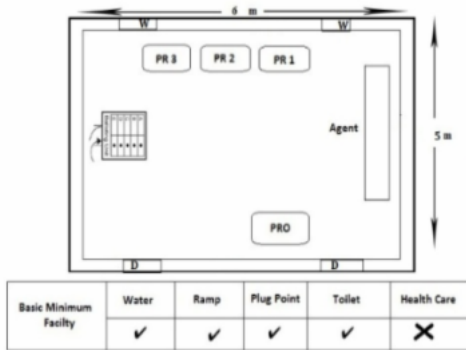

নির্বাচক নিবন্ধন আধিকারিকের স্বাক্ষর

Nazri Naksha

Google Map View

Polling Station Building Front View

Polling Station Front View

Cad View

Key MAP View

1	SKE1839240	নাম : গায়েন পঞ্চগনন পিতার নাম: কৃষ্ণপদ গাইন বাড়ির নং : n0072 বয়স : 65 লিঙ্গ : পুরুষ	ফটো উপলব্ধ	2	SKE1245174	নাম : পিয়ালী পরামান্য (ঘোষ) স্বামীর নাম: শুভ পরামান্য বাড়ির নং : n0108 বয়স : 34 লিঙ্গ : মহিলা	ফটো উপলব্ধ	3	SKE1144534	নাম : সুভাষ মণ্ডল পিতার নাম: রবীন্দ্রনাথ মণ্ডল বাড়ির নং : এন0098 বয়স : 44 লিঙ্গ : পুরুষ	ফটো উপলব্ধ	
4	SKE0907824	নাম : অসীমা মন্ডল স্বামীর নাম: সুভাষ মন্ডল বাড়ির নং : এন0098 বয়স : 40 লিঙ্গ : মহিলা	ফটো উপলব্ধ	5	SKE1136738	নাম : মাল্পি অধিকারী স্বামীর নাম: গোপী অধিকারী বাড়ির নং : n0001 বয়স : 30 লিঙ্গ : মহিলা	ফটো উপলব্ধ	6	SKE0315283	নাম : গোপী অধিকারী পিতার নাম: নিমাই অধিকারী বাড়ির নং : এন0001 বয়স : 40 লিঙ্গ : পুরুষ	ফটো উপলব্ধ	
7	SKE1785435	নাম : নিমাই অধিকারী পিতার নাম: দীনবন্ধু অধিকারী বাড়ির নং : এন0001 বয়স : 71 লিঙ্গ : পুরুষ	ফটো উপলব্ধ	8	SKE1785427	নাম : মিনতী অধিকারী স্বামীর নাম: নিমাই অধিকারী বাড়ির নং : এন0001 বয়স : 66 লিঙ্গ : মহিলা	ফটো উপলব্ধ	9	SKE0552596	নাম : রবীন্দ্র নাথ অধিকারী পিতার নাম: নিমাই অধিকারী বাড়ির নং : এন0001 বয়স : 36 লিঙ্গ : পুরুষ	ফটো উপলব্ধ	
10	SKE1026954	নাম : গৌরব অধিকারী পিতার নাম: নিমাই অধিকারী বাড়ির নং : এন0001 বয়স : 32 লিঙ্গ : পুরুষ	ফটো উপলব্ধ	11	SKE1679661	নাম : তনুময় আচার্য্য পিতার নাম: সুধাংশু শেখর আচার্য্য বাড়ির নং : এন0080 বয়স : 22 লিঙ্গ : পুরুষ	ফটো উপলব্ধ	12	CXW0514091	নাম : শীলা আচার্য্য স্বামীর নাম: রত্নেশ্বর আচার্য্য বাড়ির নং : n0065 বয়স : 55 লিঙ্গ : মহিলা	ফটো উপলব্ধ	
13	SKE0768861	নাম : কৃশানু আচার্য্য পিতার নাম: রত্নেশ্বর আচার্য্য বাড়ির নং : n0065 বয়স : 34 লিঙ্গ : পুরুষ	ফটো উপলব্ধ	14	SKE0379958	নাম : পুতুল আচার্য্য স্বামীর নাম: সুধাংশু শেখর আচার্য্য বাড়ির নং : n0065 বয়স : 44 লিঙ্গ : মহিলা	ফটো উপলব্ধ	15	SKE0379941	নাম : সুধাংশু শেখর আচার্য্য পিতার নাম: চক্রধর আচার্য্য বাড়ির নং : n0080 বয়স : 56 লিঙ্গ : পুরুষ	ফটো উপলব্ধ	
16	SKE0552836	নাম : নিমাই কর্মকার পিতার নাম: যাদব কর্মকার বাড়ির নং : n0082 বয়স : 46 লিঙ্গ : পুরুষ	ফটো উপলব্ধ	17	SKE0552851	নাম : বাসন্তী কর্মকার স্বামীর নাম: নিমাই কর্মকার বাড়ির নং : n0084 বয়স : 40 লিঙ্গ : মহিলা	ফটো উপলব্ধ	18	WB/14/096/285032	নাম : বার্না গাইন স্বামীর নাম: পঞ্চগনন গাইন বাড়ির নং : n0074 বয়স : 64 লিঙ্গ : মহিলা	ফটো উপলব্ধ	
19	AMT0516963	নাম : নন্দিতা ঘোষ পিতার নাম: সুশান্ত কুমার ঘোষ বাড়ির নং : n0126 বয়স : 34 লিঙ্গ : মহিলা	ফটো উপলব্ধ	20	SKE1380641	নাম : পিন্ধি ঘোষ স্বামীর নাম: দীপঙ্কর ঘোষ বাড়ির নং : n0124 বয়স : 29 লিঙ্গ : মহিলা	ফটো উপলব্ধ	21	WB/14/096/300309	নাম : মিতা ঘোষ স্বামীর নাম: পরিতোষ ঘোষ বাড়ির নং : n0018 বয়স : 61 লিঙ্গ : মহিলা	ফটো উপলব্ধ	
22	CXW3046737	নাম : মনু ঘোষ পিতার নাম: পরিতোষ ঘোষ বাড়ির নং : n0018 বয়স : 47 লিঙ্গ : পুরুষ	ফটো উপলব্ধ	Q	23	CXW3046729	নাম : সারথী ঘোষ স্বামীর নাম: মনু ঘোষ বাড়ির নং : n0018 বয়স : 42 লিঙ্গ : মহিলা	ফটো উপলব্ধ	24	CXW2754885	নাম : বনু ঘোষ পিতার নাম: পরিতোষ ঘোষ বাড়ির নং : n0018 বয়স : 47 লিঙ্গ : পুরুষ	ফটো উপলব্ধ
25	SKE0315366	নাম : মালতী পরামান্য(ঘোষ) স্বামীর নাম: বনু ঘোষ বাড়ির নং : n0018 বয়স : 43 লিঙ্গ : মহিলা	ফটো উপলব্ধ	26	SKE0315374	নাম : লালু ঘোষ পিতার নাম: পরিতোষ ঘোষ বাড়ির নং : n0018 বয়স : 42 লিঙ্গ : পুরুষ	ফটো উপলব্ধ	27	SKE0379909	নাম : পিন্টু ঘোষ পিতার নাম: পরিতোষ ঘোষ বাড়ির নং : n0018 বয়স : 36 লিঙ্গ : পুরুষ	ফটো উপলব্ধ	
28	WB/14/096/300114	নাম : কমলা ঘোষ স্বামীর নাম: হরেন ঘোষ বাড়ির নং : n0019 বয়স : 76 লিঙ্গ : মহিলা	ফটো উপলব্ধ	29	WB/14/096/300015	নাম : অমল ঘোষ পিতার নাম: নিতাই ঘোষ বাড়ির নং : n0020 বয়স : 66 লিঙ্গ : পুরুষ	ফটো উপলব্ধ	30	WB/14/096/300447	নাম : রীতা ঘোষ স্বামীর নাম: অমল ঘোষ বাড়ির নং : n0020 বয়স : 56 লিঙ্গ : মহিলা	ফটো উপলব্ধ	