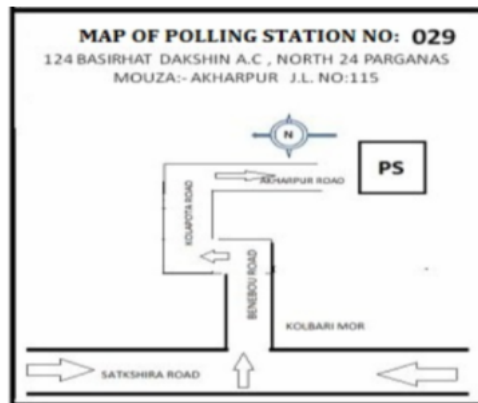

Cad View

Key MAP View