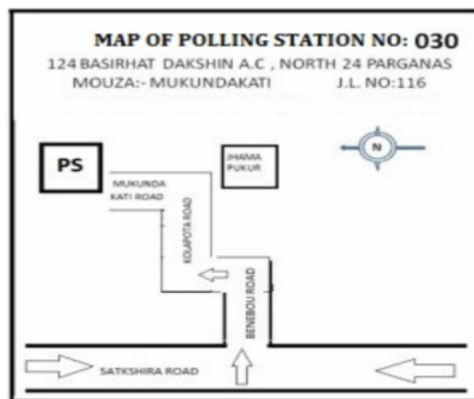

Cad View

Key MAP View