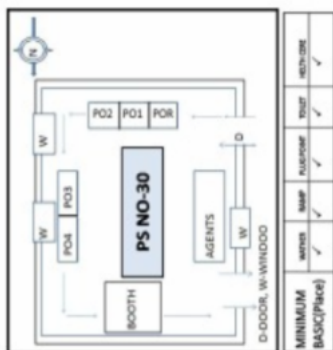

Cad View

Key MAP View