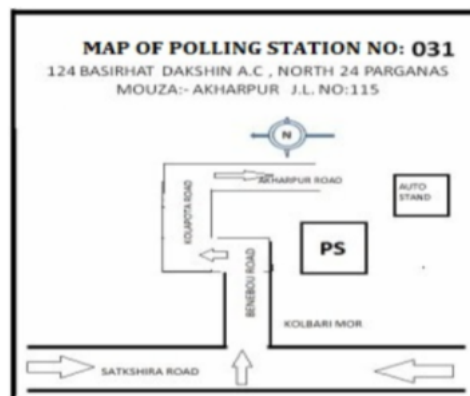

নির্বাচক নিবন্ধন আধিকারিকের স্বাক্ষর

Nazri Naksha

Google Map View

S25A124P031

Polling Station Building Front View

Polling Station Front View

Cad View

Key MAP View