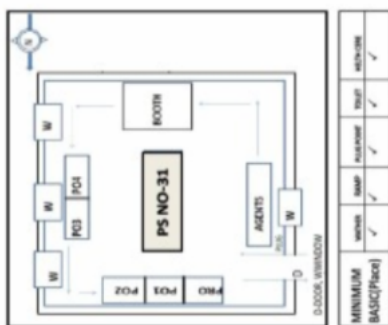

নির্বাচক নিবন্ধন আধিকারিকের স্বাক্ষর

Nazri Naksha

Google Map View

S25A124P031

Polling Station Building Front View

Polling Station Front View

Cad View

Key MAP View