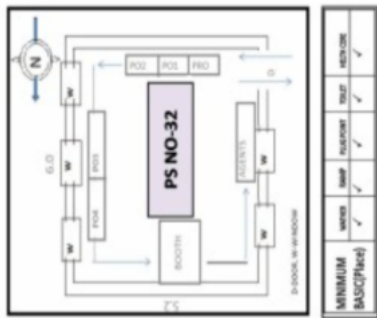

Cad View

Key MAP View