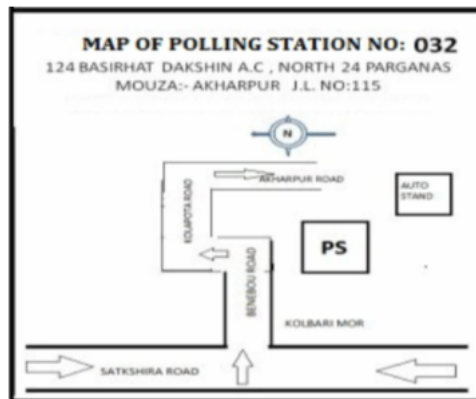

Cad View

Key MAP View