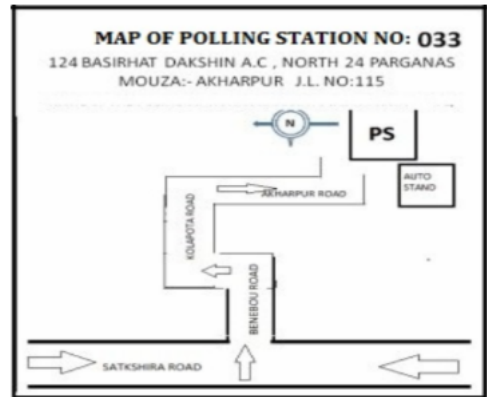

Cad View

Key MAP View