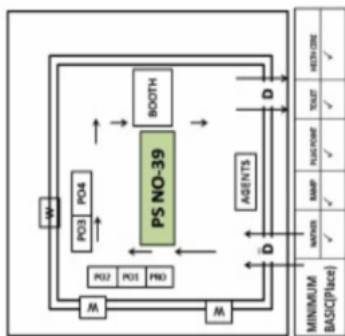

Cad View

Key MAP View