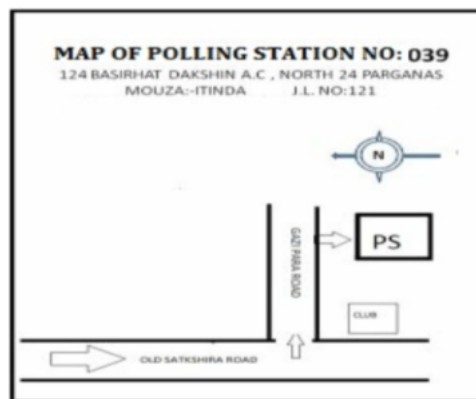

Cad View

Key MAP View