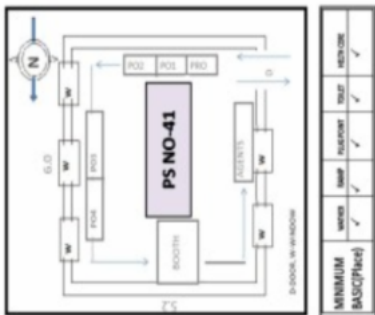

Key MAP View

1	SKE0709543	নাম : হায়দার মণ্ডল পিতার নাম: ইউনুস মণ্ডল বাড়ির নং : n0030 বয়স : 33 লিঙ্গ : পুরুষ	ফটো উপলব্ধ	2	SKE0028662	নাম : রেশমা আকতার বিবি স্বামীর নাম: এনামুল কবির মণ্ডল বাড়ির নং : n0030 বয়স : 41 লিঙ্গ : মহিলা	ফটো উপলব্ধ	# 3	SKE0577478	নাম : আলোমারা খাতুন স্বামীর নাম: এনামুল মণ্ডল বাড়ির নং : n0030 বয়স : 43 লিঙ্গ : মহিলা	ফটো উপলব্ধ
4	HVD1576727	নাম : এনামুল কবির মন্ডল পিতার নাম: ইউনুস মন্ডল বাড়ির নং : n0030 বয়স : 48 লিঙ্গ : পুরুষ	ফটো উপলব্ধ	5	HVD1024207	নাম : সেলিনা খাতুন পিতার নাম: ইউনুস মন্ডল বাড়ির নং : n0030 বয়স : 52 লিঙ্গ : মহিলা	ফটো উপলব্ধ	6	HVD1024199	নাম : সহরবান বিবি স্বামীর নাম: ইউনুস মন্ডল বাড়ির নং : n0030 বয়স : 69 লিঙ্গ : মহিলা	ফটো উপলব্ধ
7	HVD3765971	নাম : আসুরা বিবি স্বামীর নাম: মোঃ সিরাজুল গাজী বাড়ির নং : n0100 বয়স : 42 লিঙ্গ : মহিলা	ফটো উপলব্ধ	8	HVD3765930	নাম : মোঃ রবিউল গাজী পিতার নাম: আমছেদ গাজী বাড়ির নং : n0100 বয়স : 40 লিঙ্গ : পুরুষ	ফটো উপলব্ধ	9	HVD0968214	নাম : গাজী ফতেমা স্বামীর নাম: আমছেদ গাজী বাড়ির নং : n0100 বয়স : 76 লিঙ্গ : মহিলা	ফটো উপলব্ধ
10	HVD3866522	নাম : পারভীন সুলতানা স্বামীর নাম: মফিজুল বাড়ির নং : 17 বয়স : 38 লিঙ্গ : মহিলা	ফটো উপলব্ধ	11	HVD3687548	নাম : ছকিনা স্বামীর নাম: বাহারালী গাজী বাড়ির নং : n0071 বয়স : 71 লিঙ্গ : মহিলা	ফটো উপলব্ধ	12	SKE0028373	নাম : আনোয়ারা বিবি মায়ের নাম: ছকিনা বিবি গাজী বাড়ির নং : n0071 বয়স : 40 লিঙ্গ : মহিলা	ফটো উপলব্ধ
13	SKE0028381	নাম : আবুল হামিদ গাজী মায়ের নাম: ছকিনা বিবি গাজী বাড়ির নং : n0071 বয়স : 37 লিঙ্গ : পুরুষ	ফটো উপলব্ধ	14	SKE0936096	নাম : আরমিনা বিবি স্বামীর নাম: আবুল হামিদ গাজী বাড়ির নং : n0071 বয়স : 32 লিঙ্গ : মহিলা	ফটো উপলব্ধ	15	SKE0437640	নাম : মনোয়ারা খাতুন মায়ের নাম: ছকিনা বিবি বাড়ির নং : n0071 বয়স : 36 লিঙ্গ : মহিলা	ফটো উপলব্ধ
16	HVD0970350	নাম : জোহোরা বিবি স্বামীর নাম: শুকুরালি সরদার বাড়ির নং : n0078 বয়স : 70 লিঙ্গ : মহিলা	ফটো উপলব্ধ	17	HVD0970343	নাম : আয়ুব আলি সরদার পিতার নাম: শুকুরালি সরদার বাড়ির নং : n0078 বয়স : 49 লিঙ্গ : পুরুষ	ফটো উপলব্ধ	18	HVD1576594	নাম : মহ সাহেব আলি সরদার পিতার নাম: শুকুরালী সরদার বাড়ির নং : n0078 বয়স : 45 লিঙ্গ : পুরুষ	ফটো উপলব্ধ
19	HVD3233566	নাম : রমিছা সরদার স্বামীর নাম: আয়ুব আলি সরদার বাড়ির নং : n0078 বয়স : 41 লিঙ্গ : মহিলা	ফটো উপলব্ধ	20	HVD3766029	নাম : রাবিয়া বিবি স্বামীর নাম: সাহেব আলি সরদার বাড়ির নং : n0078 বয়স : 37 লিঙ্গ : মহিলা	ফটো উপলব্ধ	21	HVD0970210	নাম : জিয়ারুল সরদার পিতার নাম: আন্সার সরদার বাড়ির নং : n0073 বয়স : 56 লিঙ্গ : পুরুষ	ফটো উপলব্ধ
22	HVD1024876	নাম : আর্জিনা সরদার স্বামীর নাম: জিয়ারুল সরদার বাড়ির নং : n0073 বয়স : 51 লিঙ্গ : মহিলা	ফটো উপলব্ধ	23	HVD0970236	নাম : নজরুল সরদার পিতার নাম: আন্সার সরদার বাড়ির নং : n0073 বয়স : 53 লিঙ্গ : পুরুষ	ফটো উপলব্ধ	24	SKE0577601	নাম : রোকেয়া খাতুন স্বামীর নাম: নজরুল সরদার বাড়ির নং : n0073 বয়স : 36 লিঙ্গ : মহিলা	ফটো উপলব্ধ
25	HVD3765716	নাম : রেজাউল সরদার পিতার নাম: আন্সার সরদার বাড়ির নং : n0073 বয়স : 44 লিঙ্গ : পুরুষ	ফটো উপলব্ধ	26	SKE0329391	নাম : হালিমা বিবি সরদার স্বামীর নাম: রেজাউল সরদার বাড়ির নং : n0073 বয়স : 37 লিঙ্গ : মহিলা	ফটো উপলব্ধ	27	SKE0577619	নাম : এবাদুল সরদার পিতার নাম: আন্সার সরদার বাড়ির নং : n0073 বয়স : 34 লিঙ্গ : পুরুষ	ফটো উপলব্ধ
28	SKE0437665	নাম : রাজমা বিবি স্বামীর নাম: এবাদুল সরদার বাড়ির নং : n0073 বয়স : 37 লিঙ্গ : মহিলা	ফটো উপলব্ধ	29	SKE1138122	নাম : সিরাজুল গাজী পিতার নাম: আমছেদ গাজী বাড়ির নং : n0100 বয়স : 46 লিঙ্গ : পুরুষ	ফটো উপলব্ধ	30	SKE1586338	নাম : হাবিবুর সরদার পিতার নাম: নজরুল সরদার বাড়ির নং : n0073 বয়স : 24 লিঙ্গ : পুরুষ	ফটো উপলব্ধ