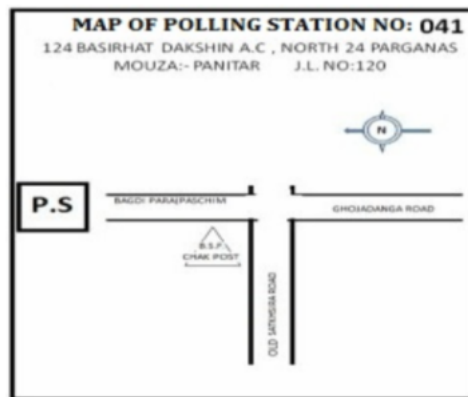

Cad View

Key MAP View